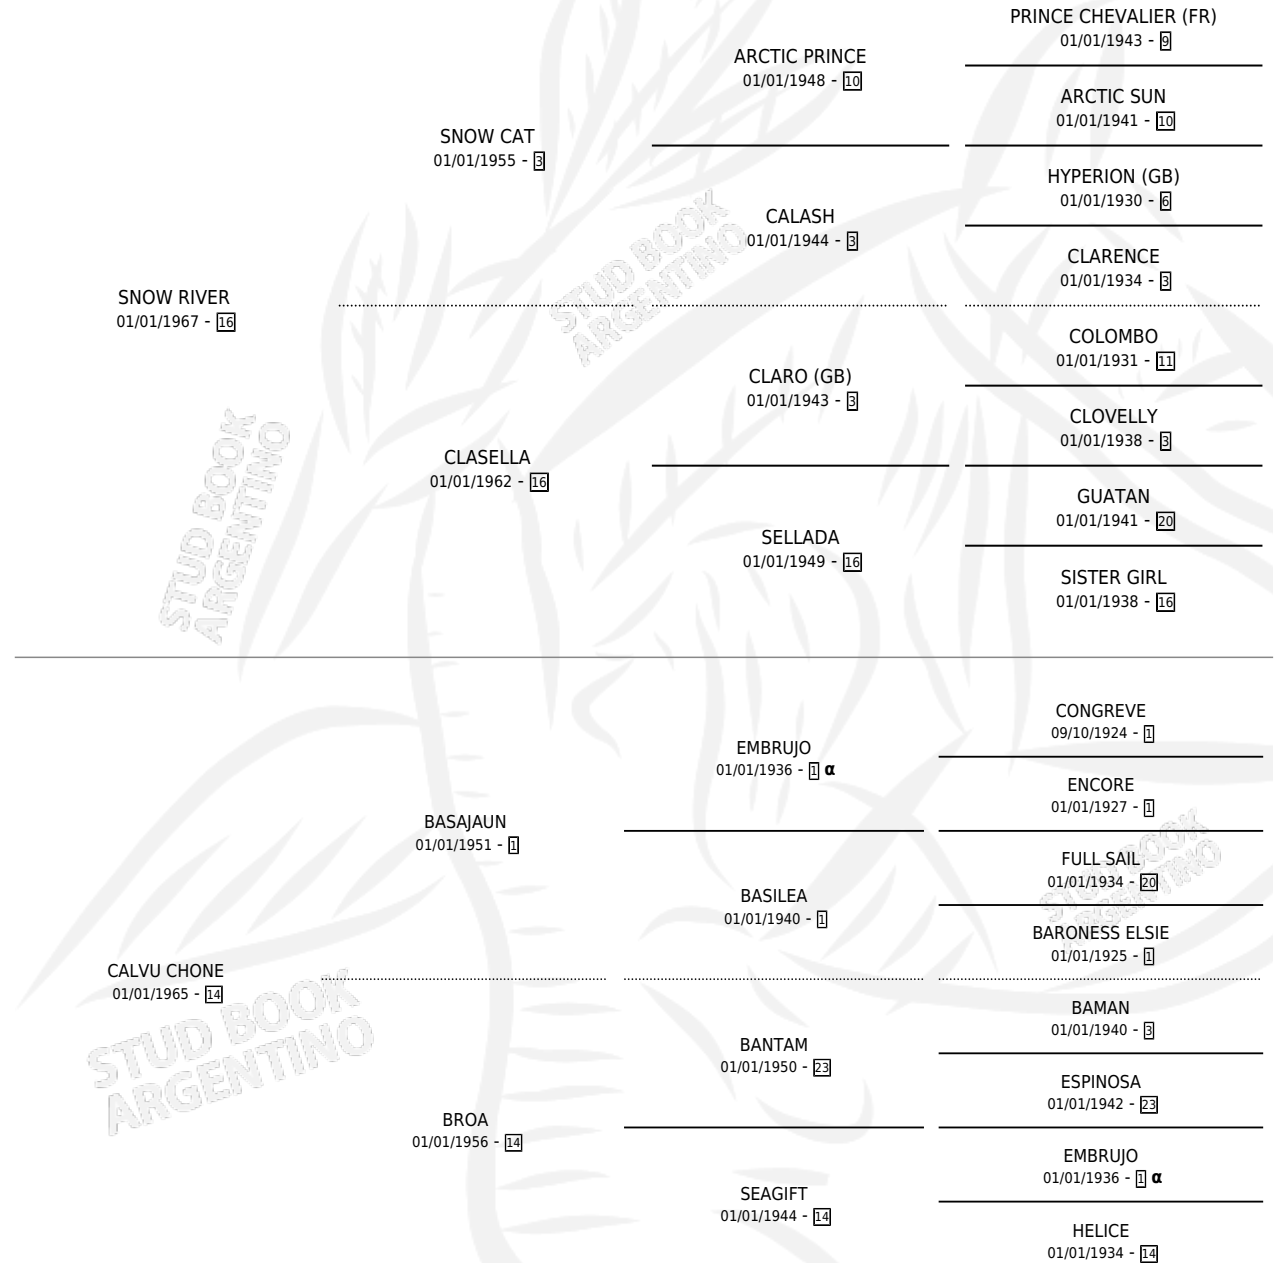

SNOW FLETE

por SNOW RIVER y CALVU CHONE por BASAJAUN

Argentina · Macho · Alazan · SP · 01/01/1977
Familia 14-f · Volumen 29

ESTADO

TIPIFICACIÓN SANGUÍNEA	X
TIPIFICACIÓN POR ADN	X
PASAPORTE	X
IDENTIFICACIÓN POR MICROCHIP	X
REPRODUCTOR	✓

Lugar de nacimiento: Campo particular
Criador: Fiorda Hermanos Sociedad Anonima

PEDIGREE

INBREEDING : α

CAMPAÑA

Solo carreras oficiales de Argentina

POR EDAD

EDAD	CC	1°	2°	3°	4°	5°	NP	CLC	CLG	CLCG1	CLGG1	IMPORTE	GANANCIA / CC
3 AÑOS	2	1	0	1	0	0	0	1	0	0	0	\$2,654,000	\$1,327,000
5 AÑOS	1	1	0	0	0	0	0	0	0	0	0	\$0	\$0
TOTALES	3	2	0	1	0	0	0	1	0	0	0	\$2,654,000	\$884,667
%		66.7%	0.0%	33.3%	0.0%	0.0%	0.0%	33.3%	0.0%	0.0%	0.0%		