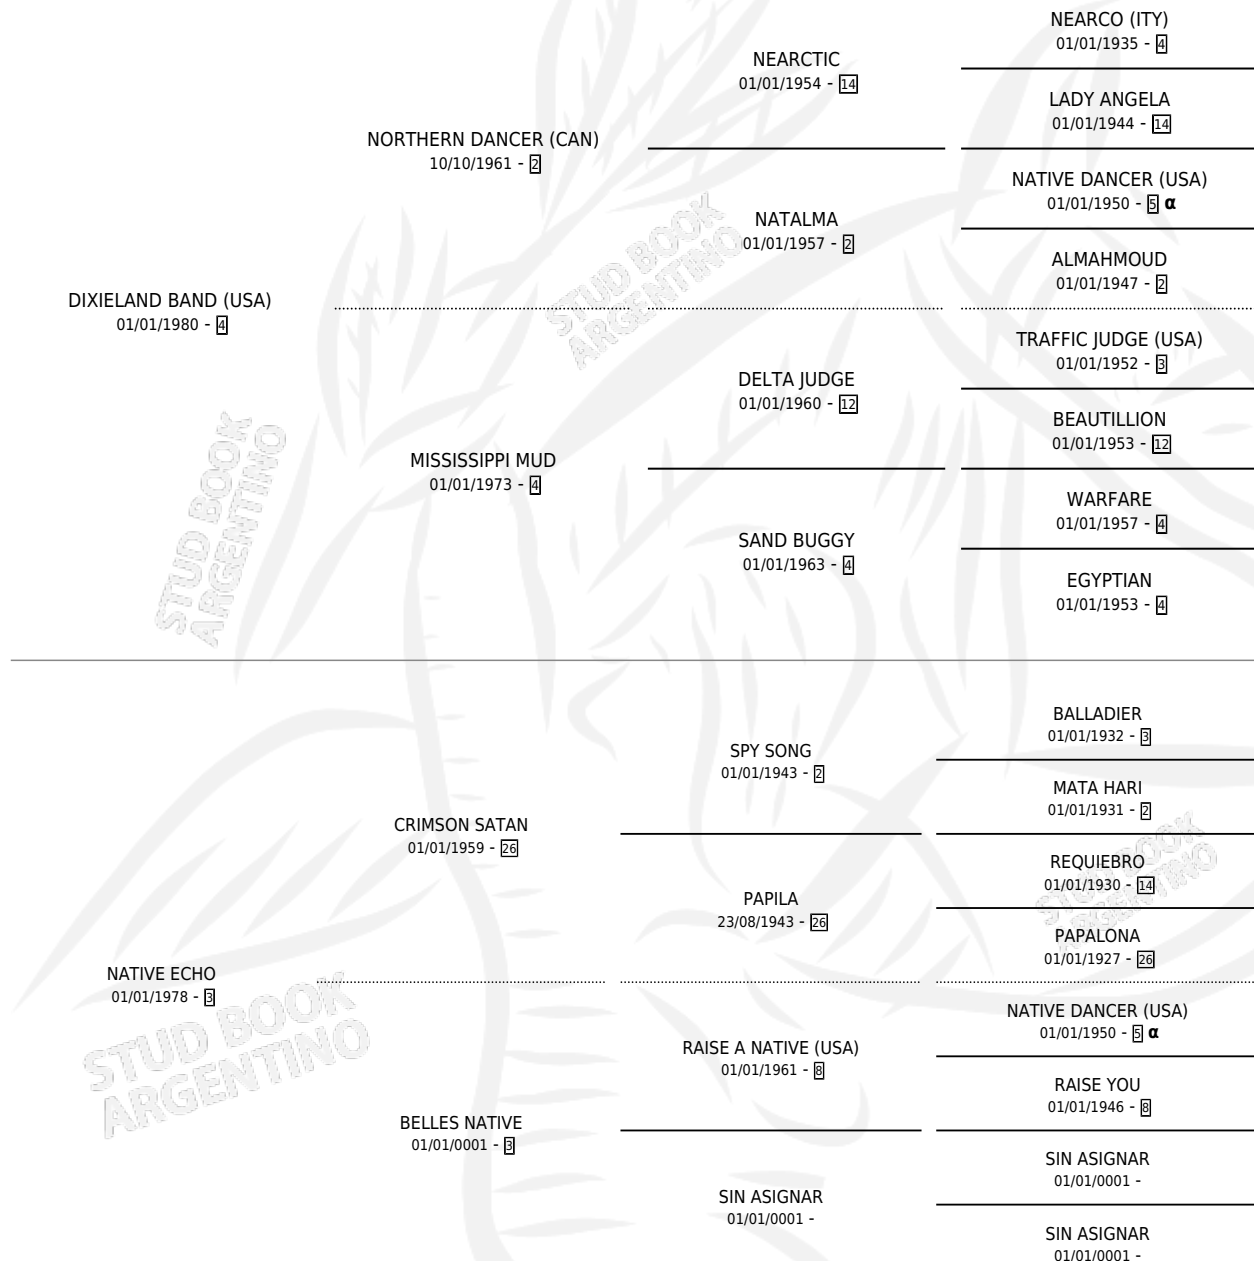

DIXIE ECHO

por DIXIELAND BAND (USA) y NATIVE ECHO por
CRIMSON SATAN

Argentina · Hembra · No Consigna · SP · 01/01/1988
Familia 3-c · Volumen 33

ESTADO

TIPIFICACIÓN SANGUÍNEA	X
TIPIFICACIÓN POR ADN	X
PASAPORTE	X
IDENTIFICACIÓN POR MICROCHIP	X
REPRODUCTOR	X

Lugar de nacimiento: Campo particular
Criador: Sin dato

~

HIJOS

	MACHOS	HEMBRAS
1 NACIERON	0	1
SIN ACTUACIONES		

PEDIGREE

INBREEDING : α