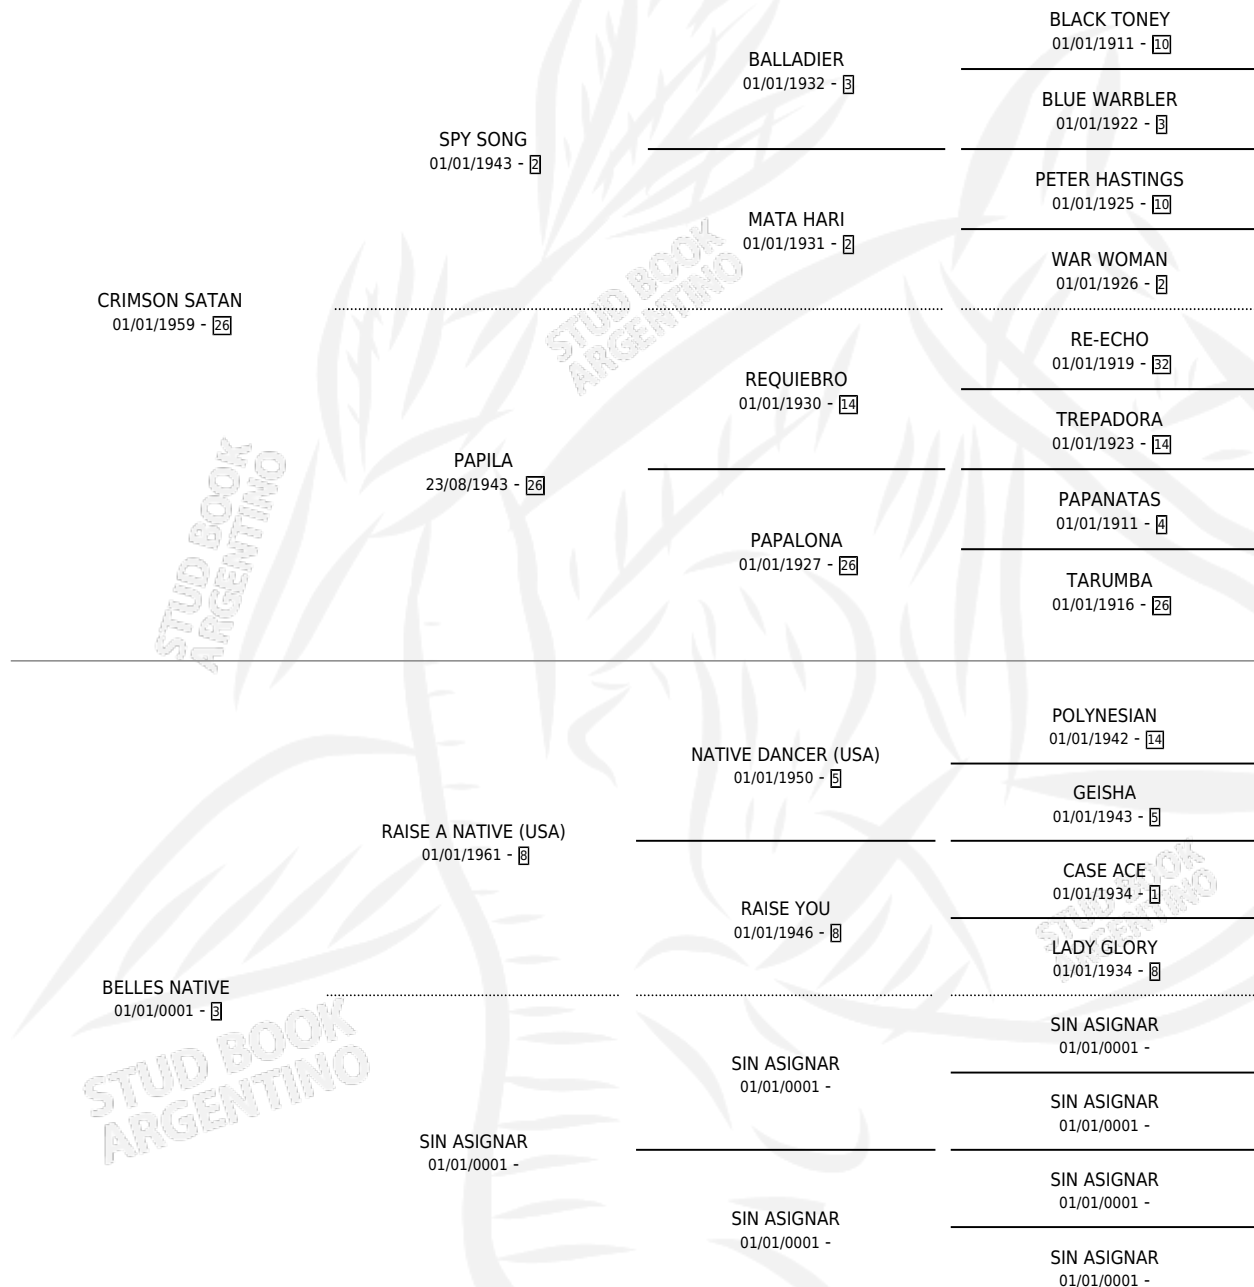

NATIVE ECHO

por CRIMSON SATAN y BELLES NATIVE por RAISE A NATIVE (USA)

Argentina · Hembra · No Consigna · SP · 01/01/1978
Familia 3-c · Volumen 30

ESTADO

TIPIFICACIÓN SANGUÍNEA	X
TIPIFICACIÓN POR ADN	X
PASAPORTE	X
IDENTIFICACIÓN POR MICROCHIP	X
REPRODUCTOR	X

Lugar de nacimiento: Campo particular

Criador: Sin dato

~

HIJOS

	MACHOS	HEMBRAS
1 NACIERON	0	1
SIN ACTUACIONES		

PEDIGREE