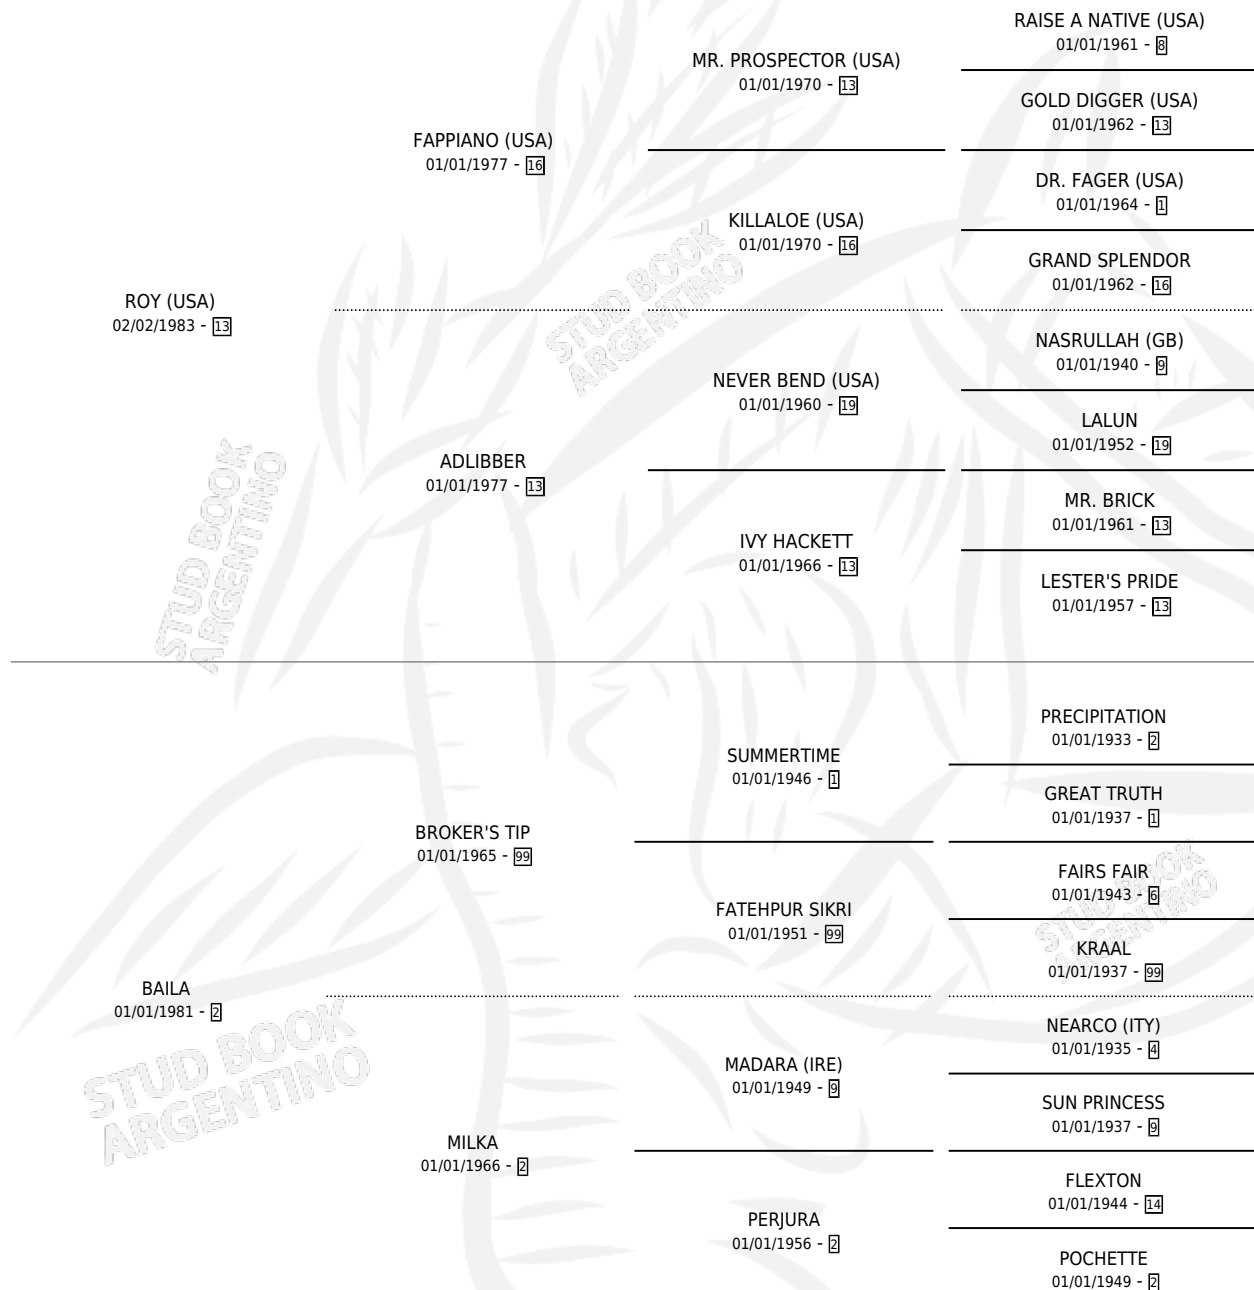

DONNA KARAN (CHI)

por ROY (USA) y BAILA por BROKER'S TIP

Chile · Hembra · Alazan · SP · 01/01/1992
Familia 2-e · Volumen web

ESTADO

TIPIFICACIÓN SANGUÍNEA	X
TIPIFICACIÓN POR ADN	X
PASAPORTE	X
IDENTIFICACIÓN POR MICROCHIP	X
REPRODUCTOR	X

Lugar de nacimiento: Chile

Criador: Extranjero

~

HIJOS

	MACHOS	HEMBRAS
1 NACIERON	0	1

SIN ACTUACIONES

PEDIGREE

DONNA KARAN (CHI)