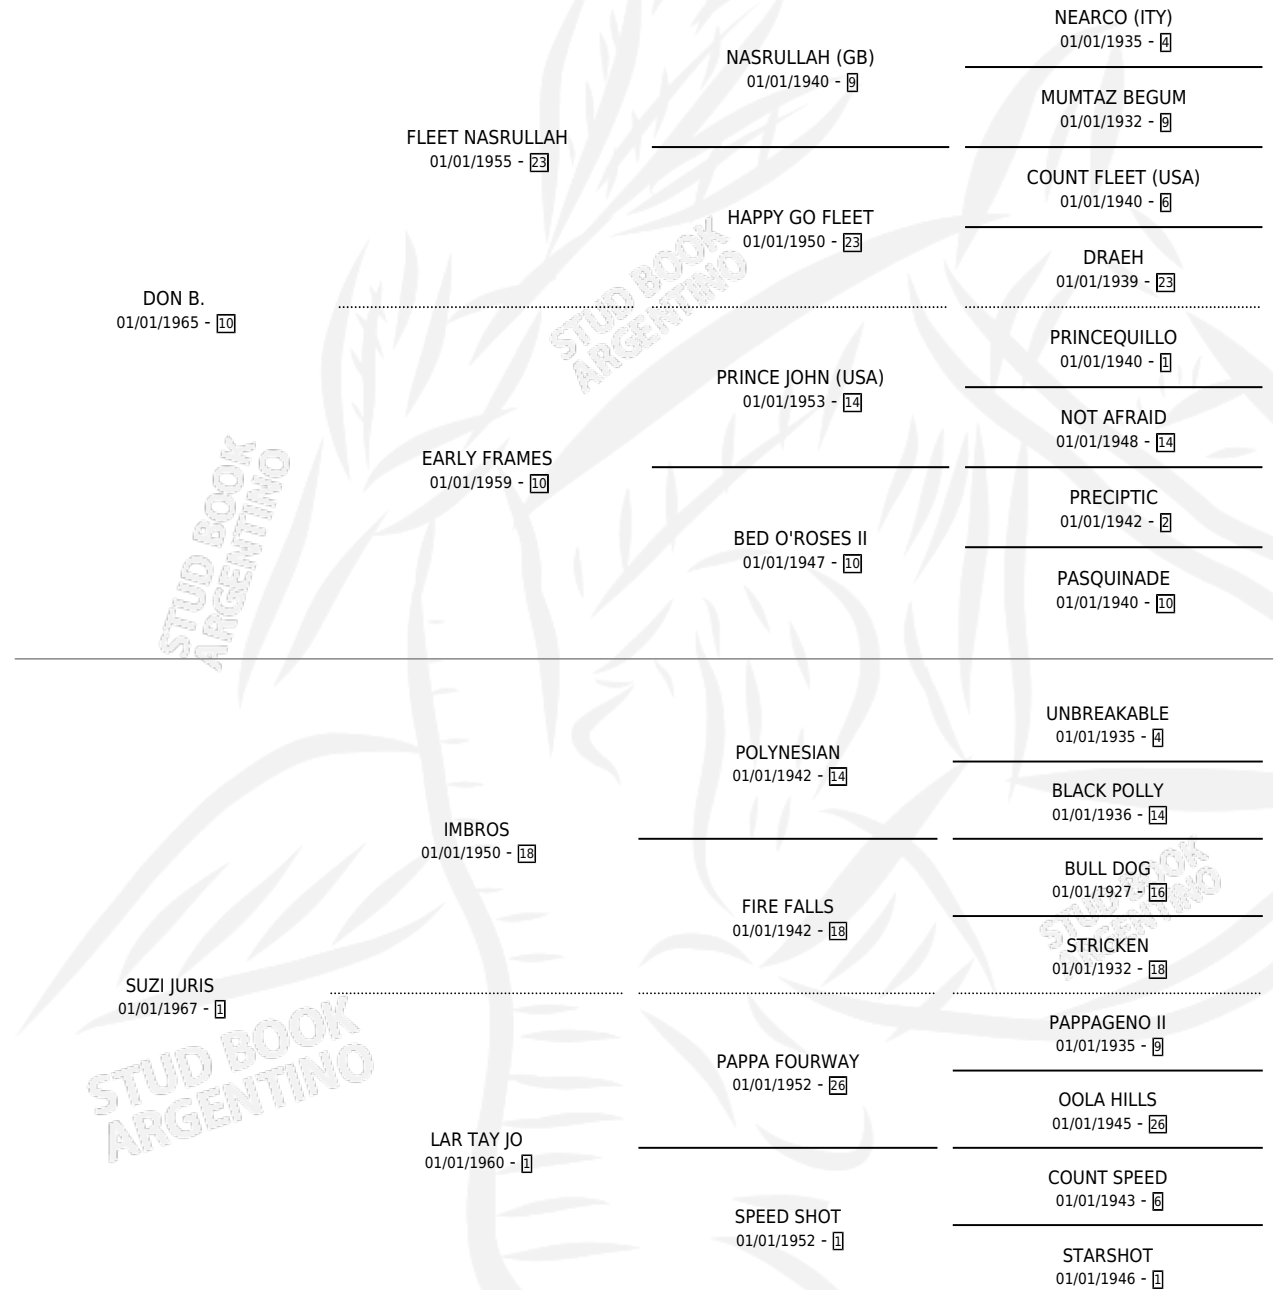

Lugar de nacimiento: Campo particular

Criador: Sin dato

~

HIJOS

	MACHOS	HEMBRAS
1 NACIERON	0	1
SIN ACTUACIONES		

PEDIGREE

GOLD IDOL

Datos oficiales del Stud Book Argentino