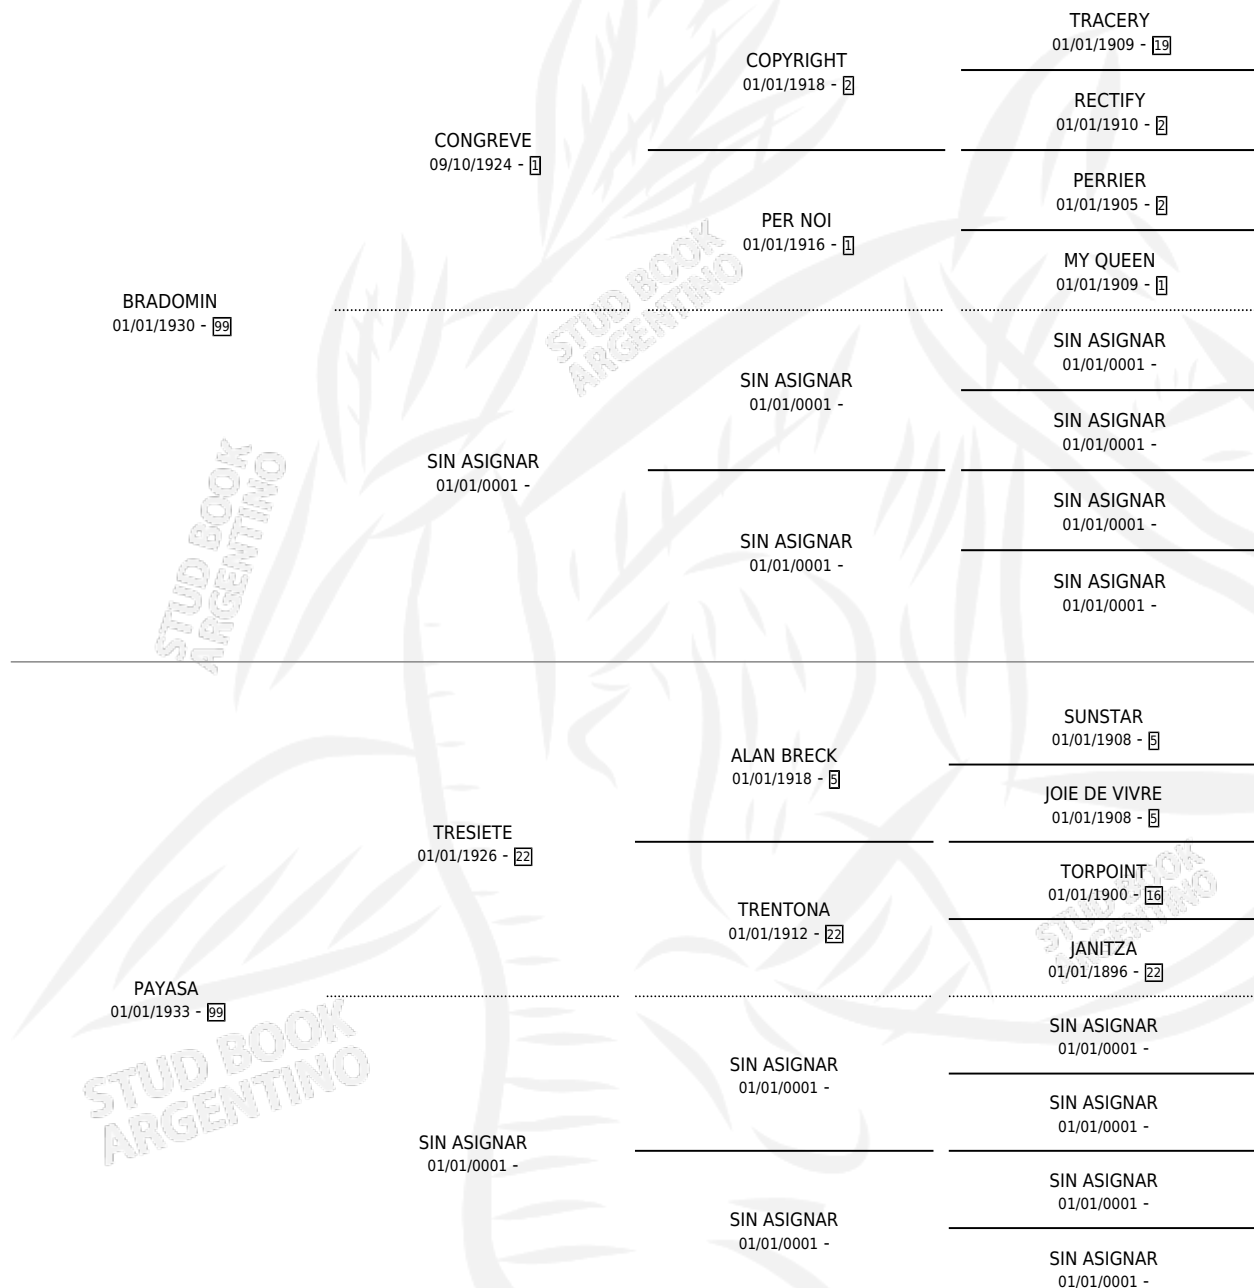

PACARA

por BRADOMIN y PAYASA por TRESIETE

Argentina · Hembra · Alazan Tostado · SP · 01/01/1950
Familia 99 · Volumen 20

ESTADO

TIPIFICACIÓN SANGUÍNEA	X
TIPIFICACIÓN POR ADN	X
PASAPORTE	X
IDENTIFICACIÓN POR MICROCHIP	X
REPRODUCTOR	X

Lugar de nacimiento: Campo particular

Criador: Sin dato

~

HIJOS

	MACHOS	HEMBRAS
1 NACIERON	0	1

SIN ACTUACIONES

PEDIGREE

PACARA