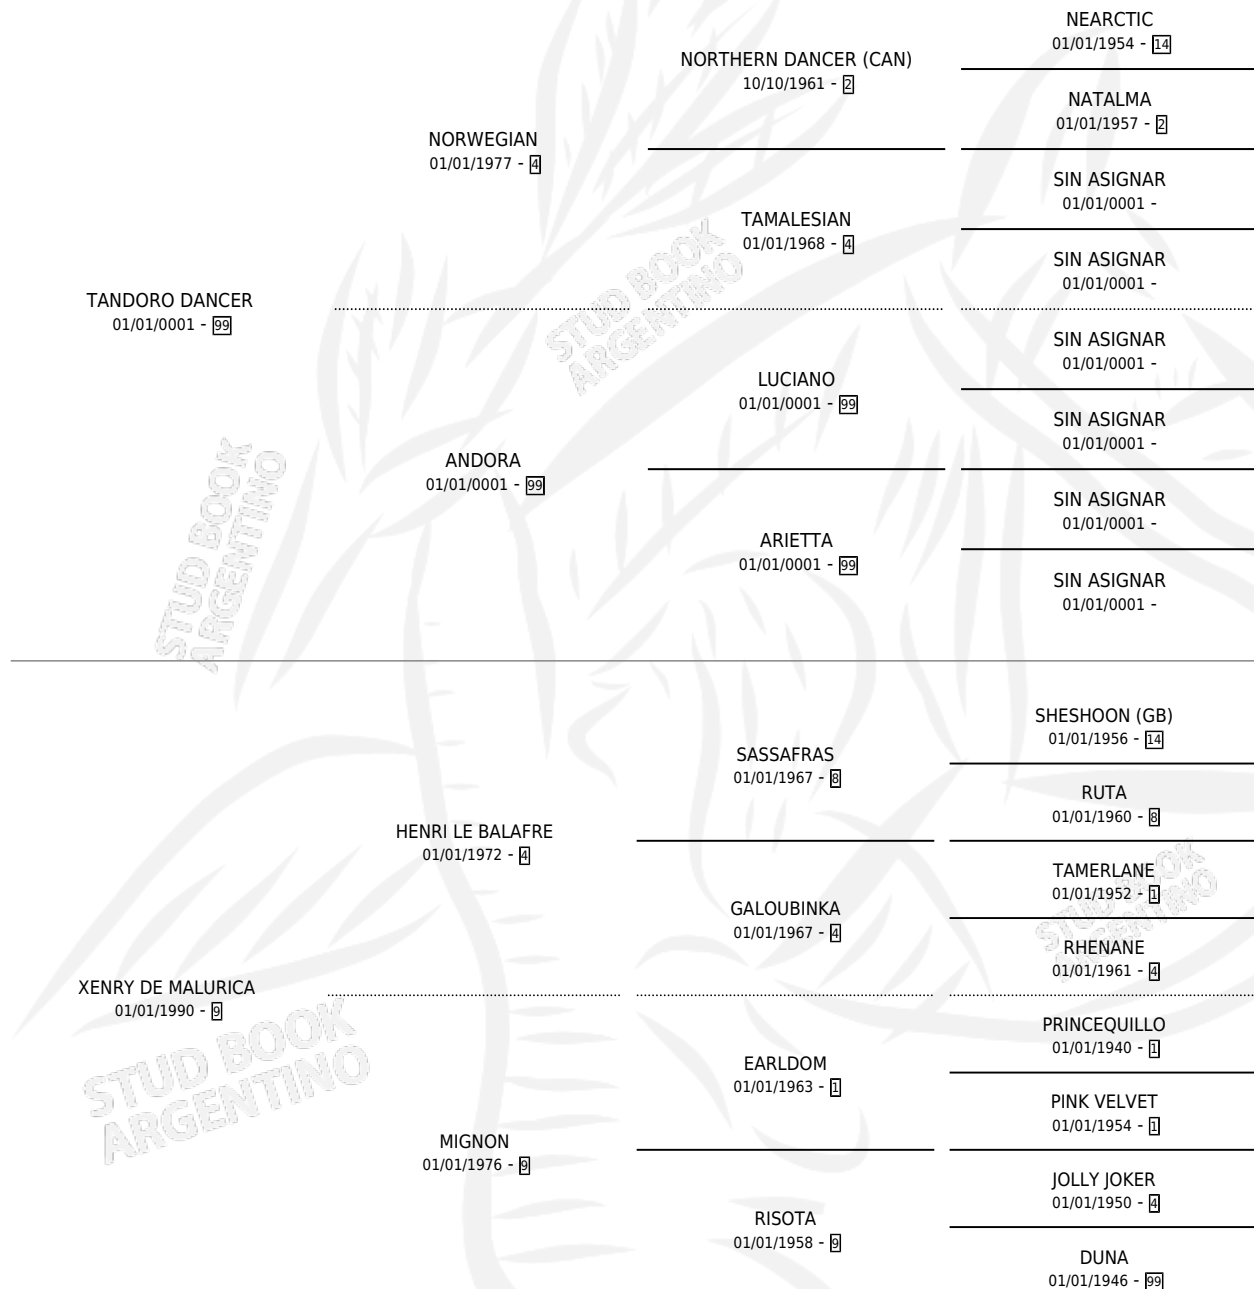

BLUE XENRY

por TANDORO DANCER y XENRY DE MALURICA por
HENRI LE BALAFRE

Argentina · Hembra · No Consigna · SP · 01/01/1995
Familia 99 · Volumen 35

ESTADO

TIPIFICACIÓN SANGUÍNEA	X
TIPIFICACIÓN POR ADN	X
PASAPORTE	X
IDENTIFICACIÓN POR MICROCHIP	X
REPRODUCTOR	X

Lugar de nacimiento: Campo particular

Criador: Sin dato

~

HIJOS

	MACHOS	HEMBRAS
1 NACIERON	0	1
1 CORRIERON	0	1

SIN ACTUACIONES

PEDIGREE

BLUE XENRY