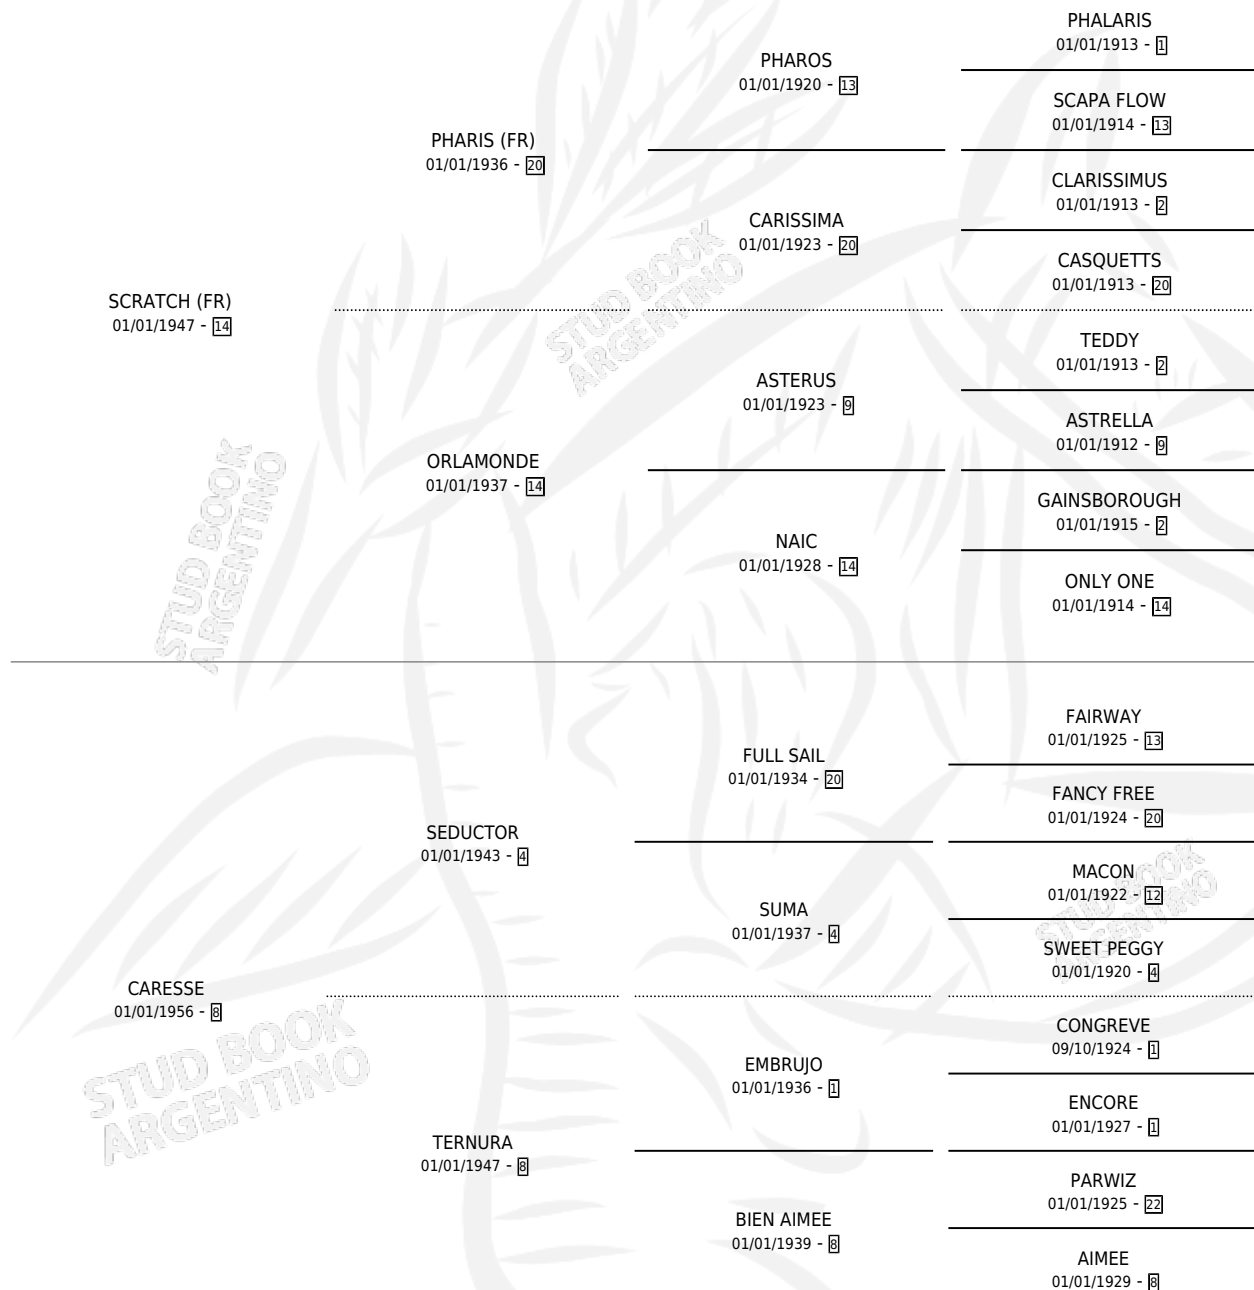

FONDLING

por **SCRATCH (FR)** y **CARESSE** por **SEDUCTOR**

Argentina · Hembra · Alazan · SP · 01/01/1961
Familia 8-j · Volumen 24

ESTADO

TIPIFICACIÓN SANGUÍNEA	X
TIPIFICACIÓN POR ADN	X
PASAPORTE	X
IDENTIFICACIÓN POR MICROCHIP	X
REPRODUCTOR	X

Lugar de nacimiento: Campo particular

Criador: Sin dato

~

HIJOS

	MACHOS	HEMBRAS
2 NACIERON	0	2
SIN ACTUACIONES		

PEDIGREE