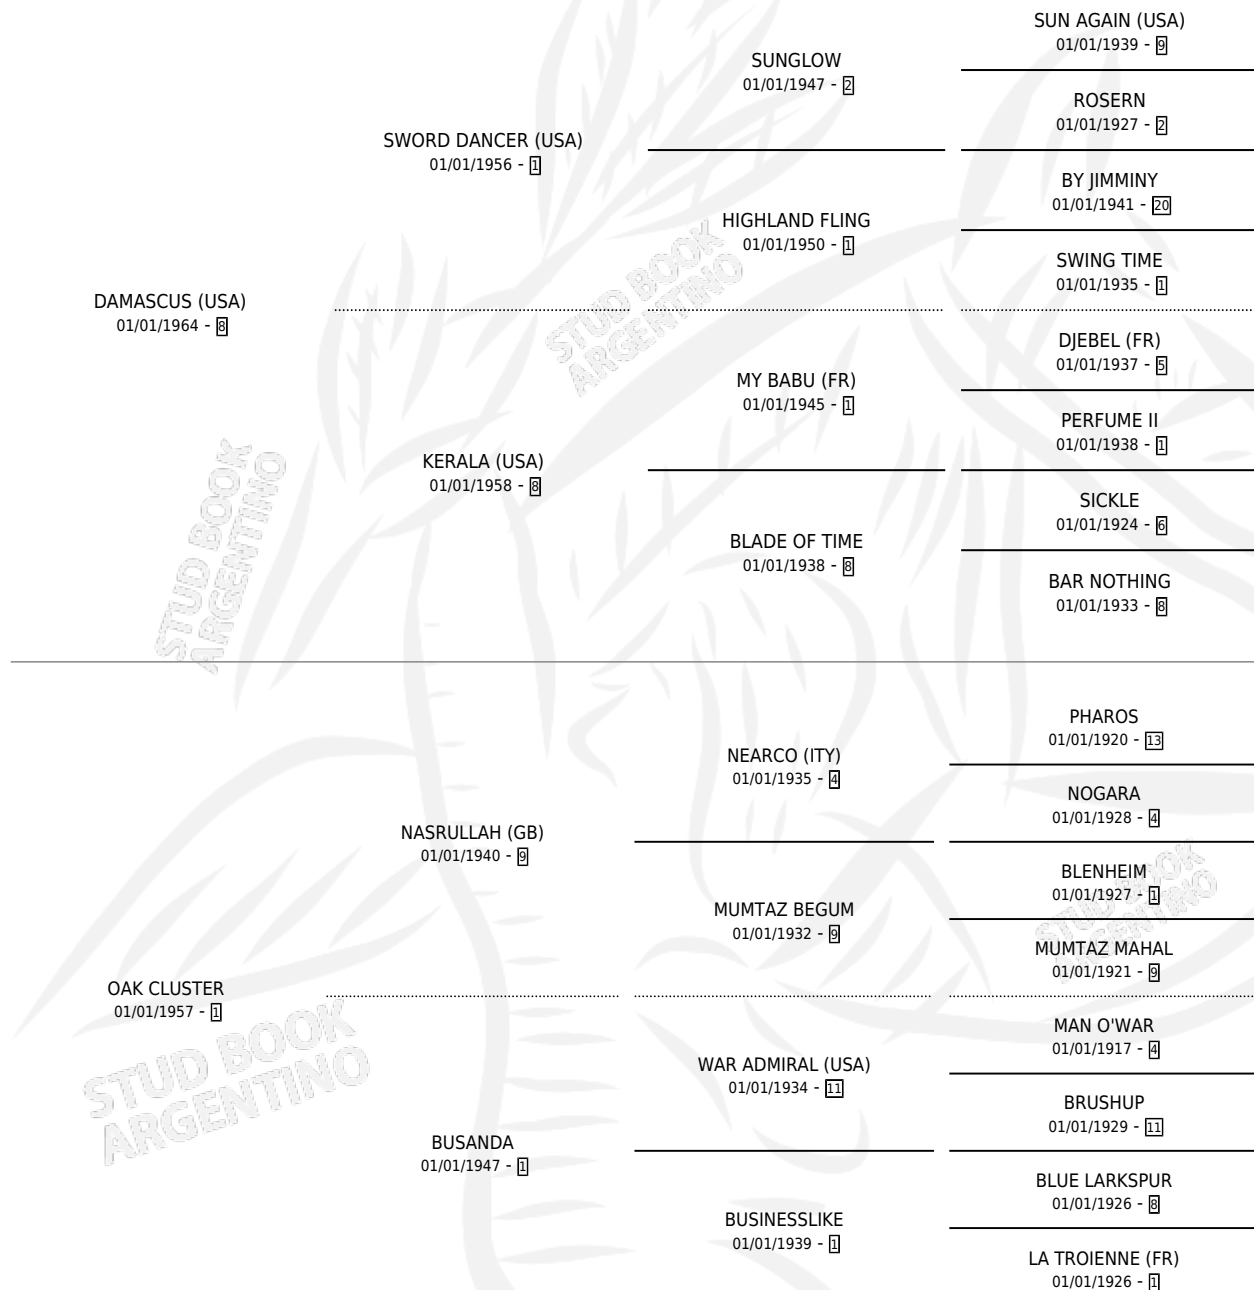

SPLENDID SPREE

por DAMASCUS (USA) y OAK CLUSTER por NASRULLAH (GB)

Argentina · Hembra · Alazan · SP · 01/01/1970
Familia 1-x · Volumen 27

ESTADO

TIPIFICACIÓN SANGUÍNEA	X
TIPIFICACIÓN POR ADN	X
PASAPORTE	X
IDENTIFICACIÓN POR MICROCHIP	X
REPRODUCTOR	X

Lugar de nacimiento: Campo particular
Criador: Sin dato

~

HIJOS

	MACHOS	HEMBRAS
1 NACIERON	0	1
SIN ACTUACIONES		

PEDIGREE

SPLENDID SPREE

Datos oficiales del Stud Book Argentino

Documento generado el 02/05/2026