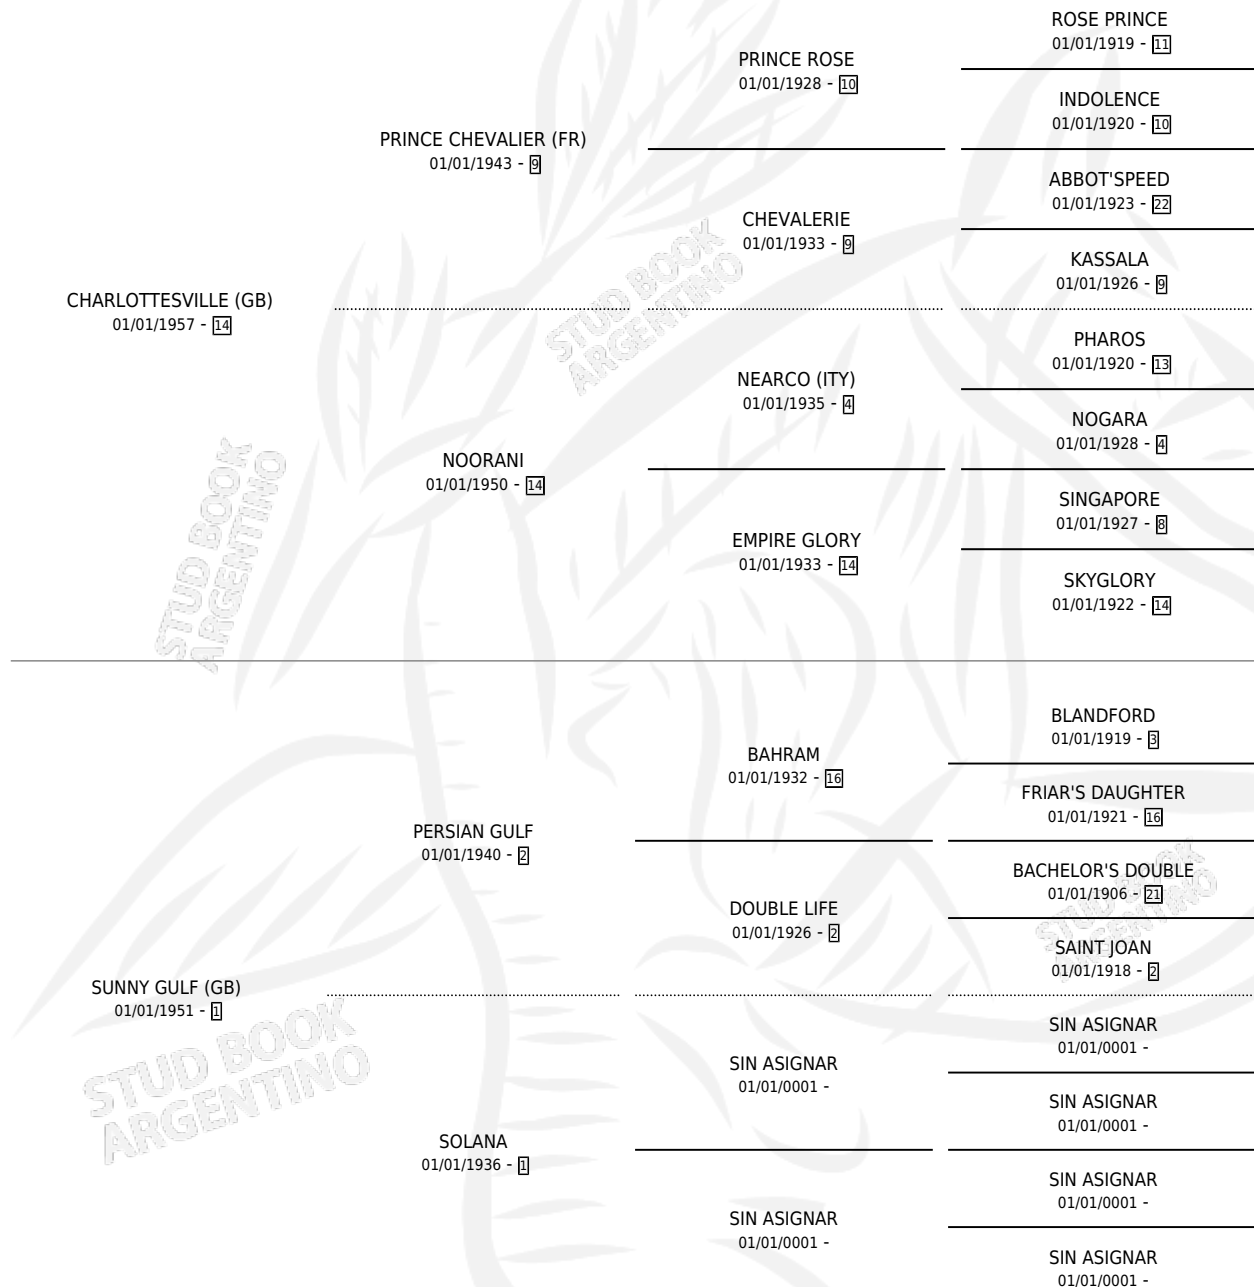

SUNLAND (GB)

por CHARLOTTESVILLE (GB) y SUNNY GULF (GB) por PERSIAN GULF

Gran Bretaña · Hembra · Alazan · SP · 01/01/1965
Familia 1-l · Volumen web

ESTADO

TIPIFICACIÓN SANGUÍNEA	X
TIPIFICACIÓN POR ADN	X
PASAPORTE	X
IDENTIFICACIÓN POR MICROCHIP	X
REPRODUCTOR	X

Lugar de nacimiento: Gran Bretaña

Criador: Extranjero

~

HIJOS

	MACHOS	HEMBRAS
2 NACIERON	0	2
SIN ACTUACIONES		

PEDIGREE

SUNLAND (GB)

Datos oficiales del Stud Book Argentino