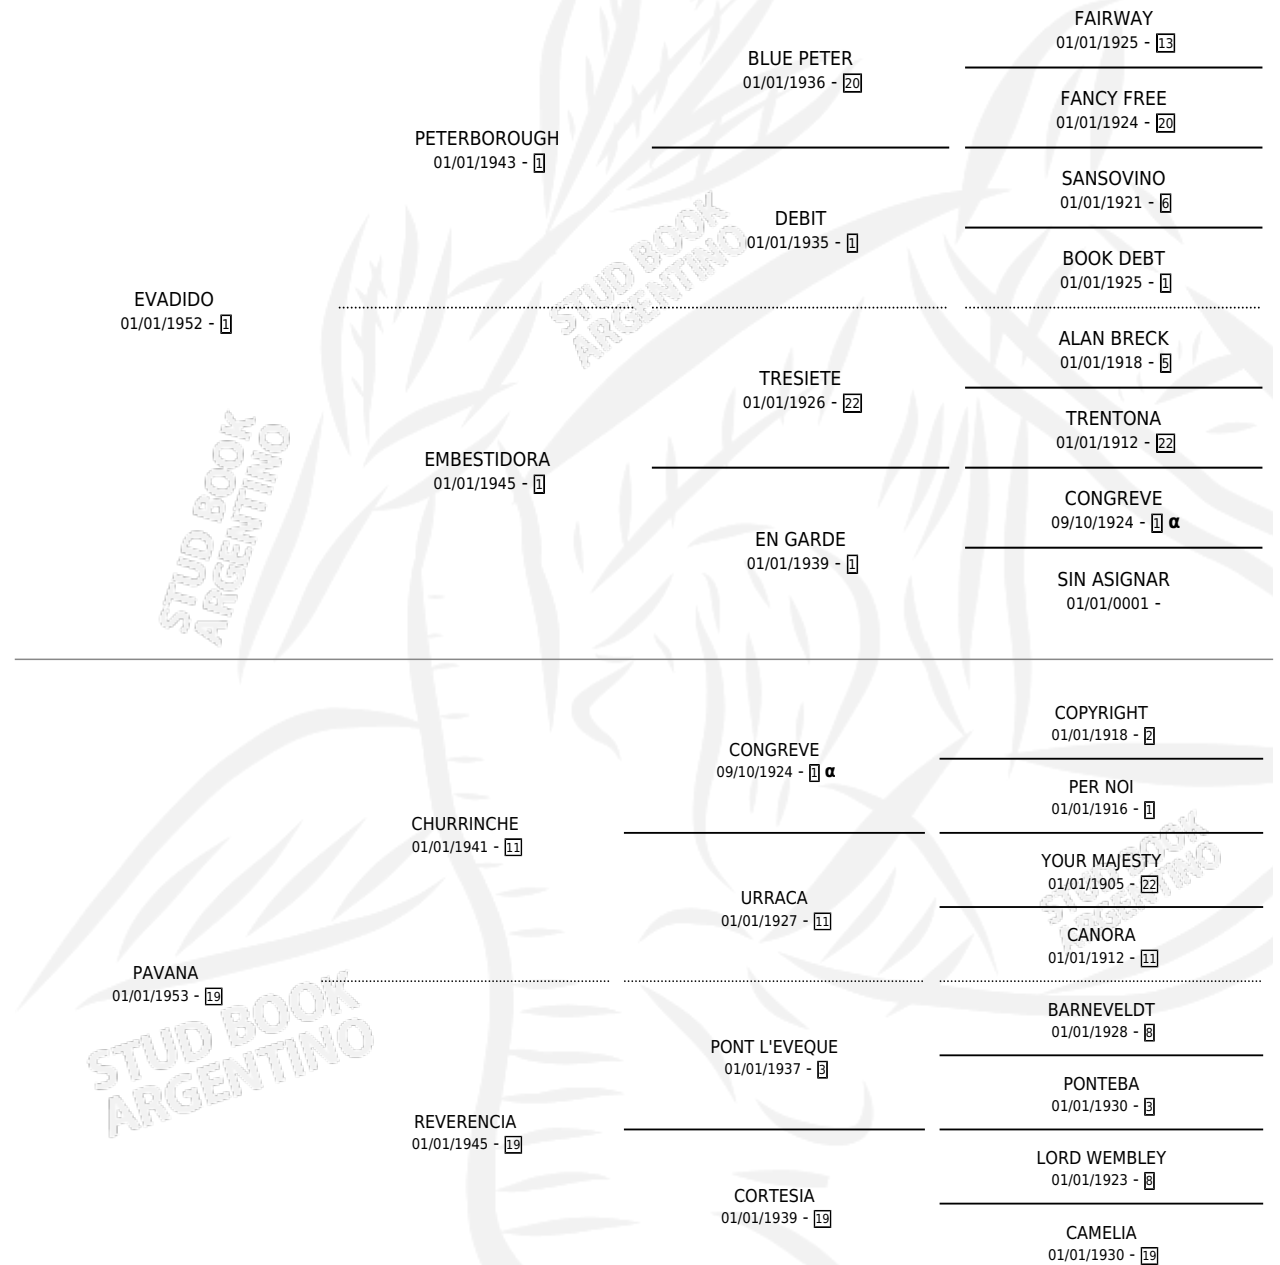

PAVANA IMPERIAL

por **EVADIDO** y **PAVANA** por **CHURRINCHE**

Argentina · Hembra · Zaino Doradillo · SP · 01/01/1961
Familia 19 · Volumen 24

ESTADO

TIPIFICACIÓN SANGUÍNEA	X
TIPIFICACIÓN POR ADN	X
PASAPORTE	X
IDENTIFICACIÓN POR MICROCHIP	X
REPRODUCTOR	X

Lugar de nacimiento: Campo particular

Criador: Sin dato

~

HIJOS

	MACHOS	HEMBRAS
1 NACIERON	0	1
1 CORRIERON	0	1
1 GANARON	0	1
0 GANADORES CL	0 GANADORES GR	0 GANADORES G1

PEDIGREE

INBREEDING : α

PAVANA IMPERIAL