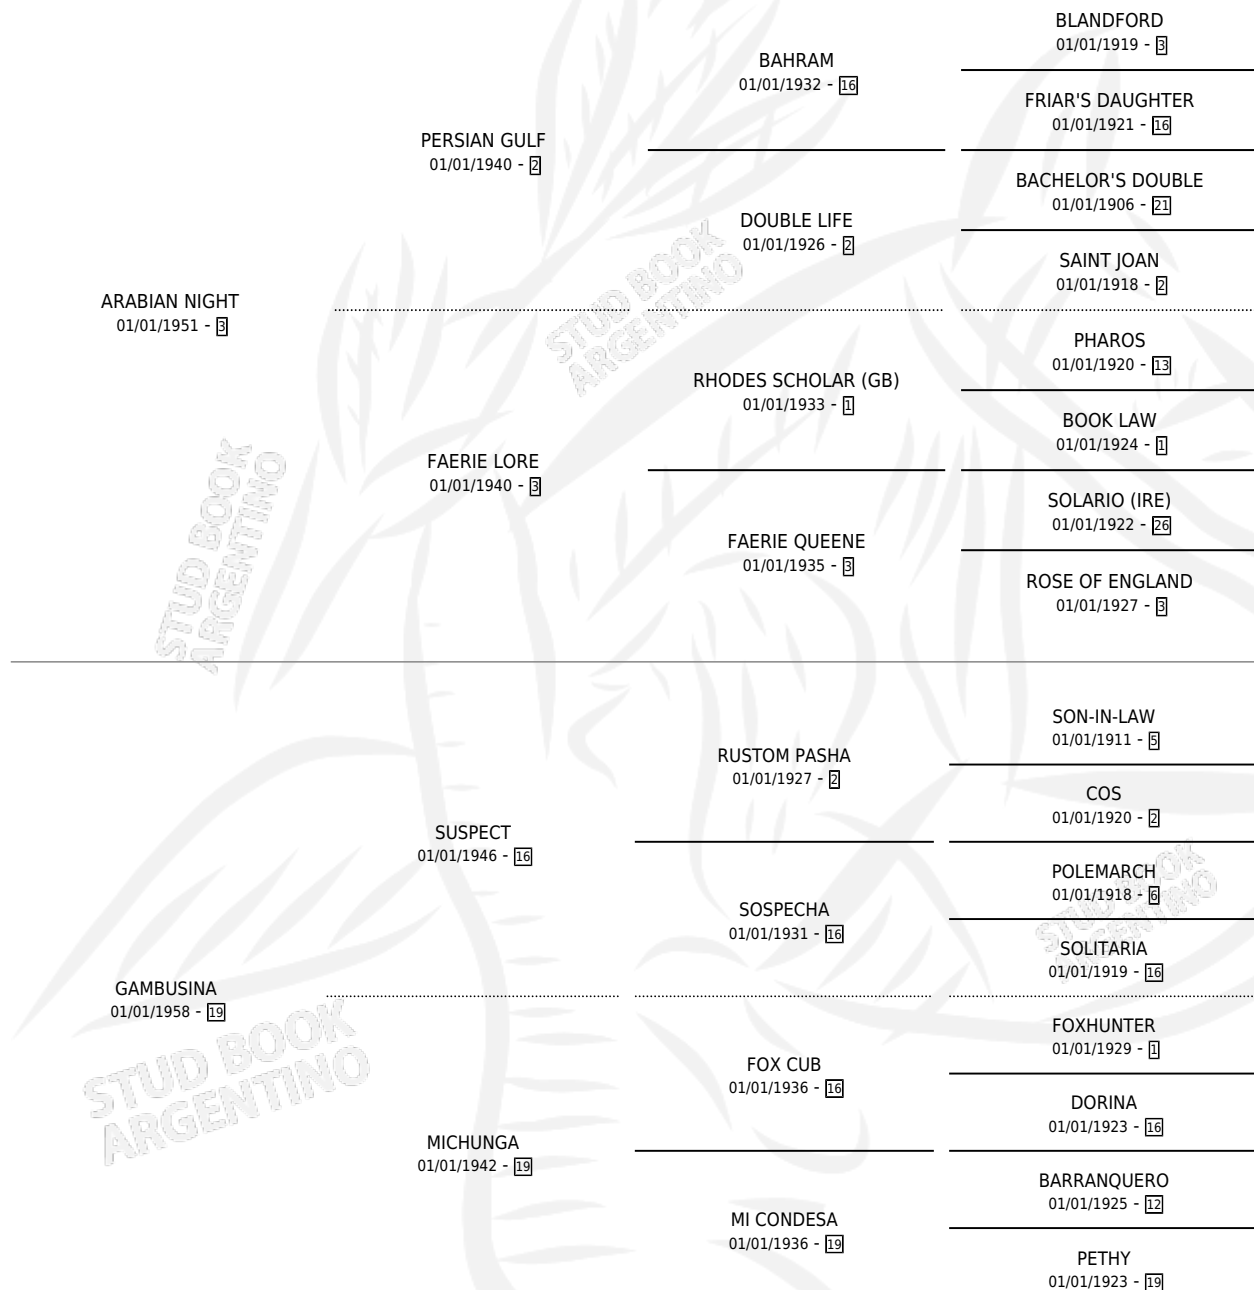

ARASINA

por **ARABIAN NIGHT** y **GAMBUSINA** por **SUSPECT**

Argentina · Hembra · Alazan · SP · 01/01/1966
Familia 19 · Volumen 26

ESTADO

TIPIFICACIÓN SANGUÍNEA	X
TIPIFICACIÓN POR ADN	X
PASAPORTE	X
IDENTIFICACIÓN POR MICROCHIP	X
REPRODUCTOR	X

Lugar de nacimiento: Campo particular

Criador: Sin dato

~

HIJOS

	MACHOS	HEMBRAS
2 NACIERON	1	1
1 CORRIERON	1	0
1 GANARON	1	0
0 GANADORES CL	0 GANADORES GR	0 GANADORES G1

PEDIGREE

ARASINA

Datos oficiales del Stud Book Argentino