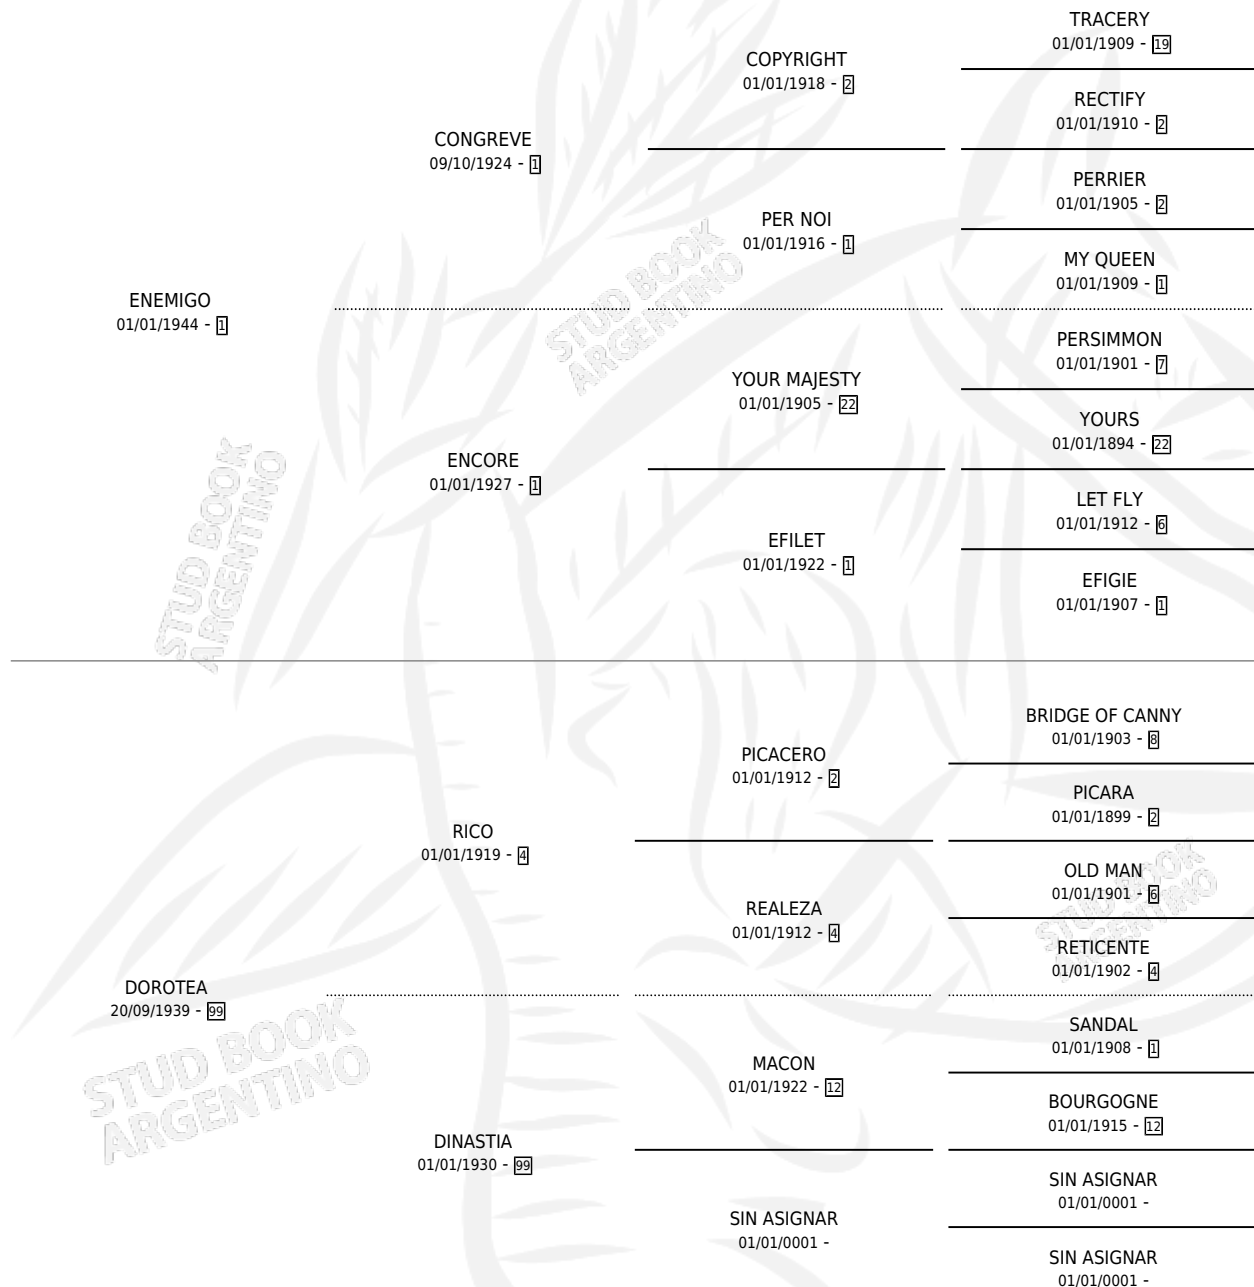

EIRELA

por ENEMIGO y DOROTEA por RICO

Argentina · Hembra · Alazan Tostado · SP · 01/01/1952
Familia 99 · Volumen 21

ESTADO

TIPIFICACIÓN SANGUÍNEA	X
TIPIFICACIÓN POR ADN	X
PASAPORTE	X
IDENTIFICACIÓN POR MICROCHIP	X
REPRODUCTOR	X

Lugar de nacimiento: Campo particular

Criador: Sin dato

~

HIJOS

	MACHOS	HEMBRAS
1 NACIERON	0	1

SIN ACTUACIONES

PEDIGREE