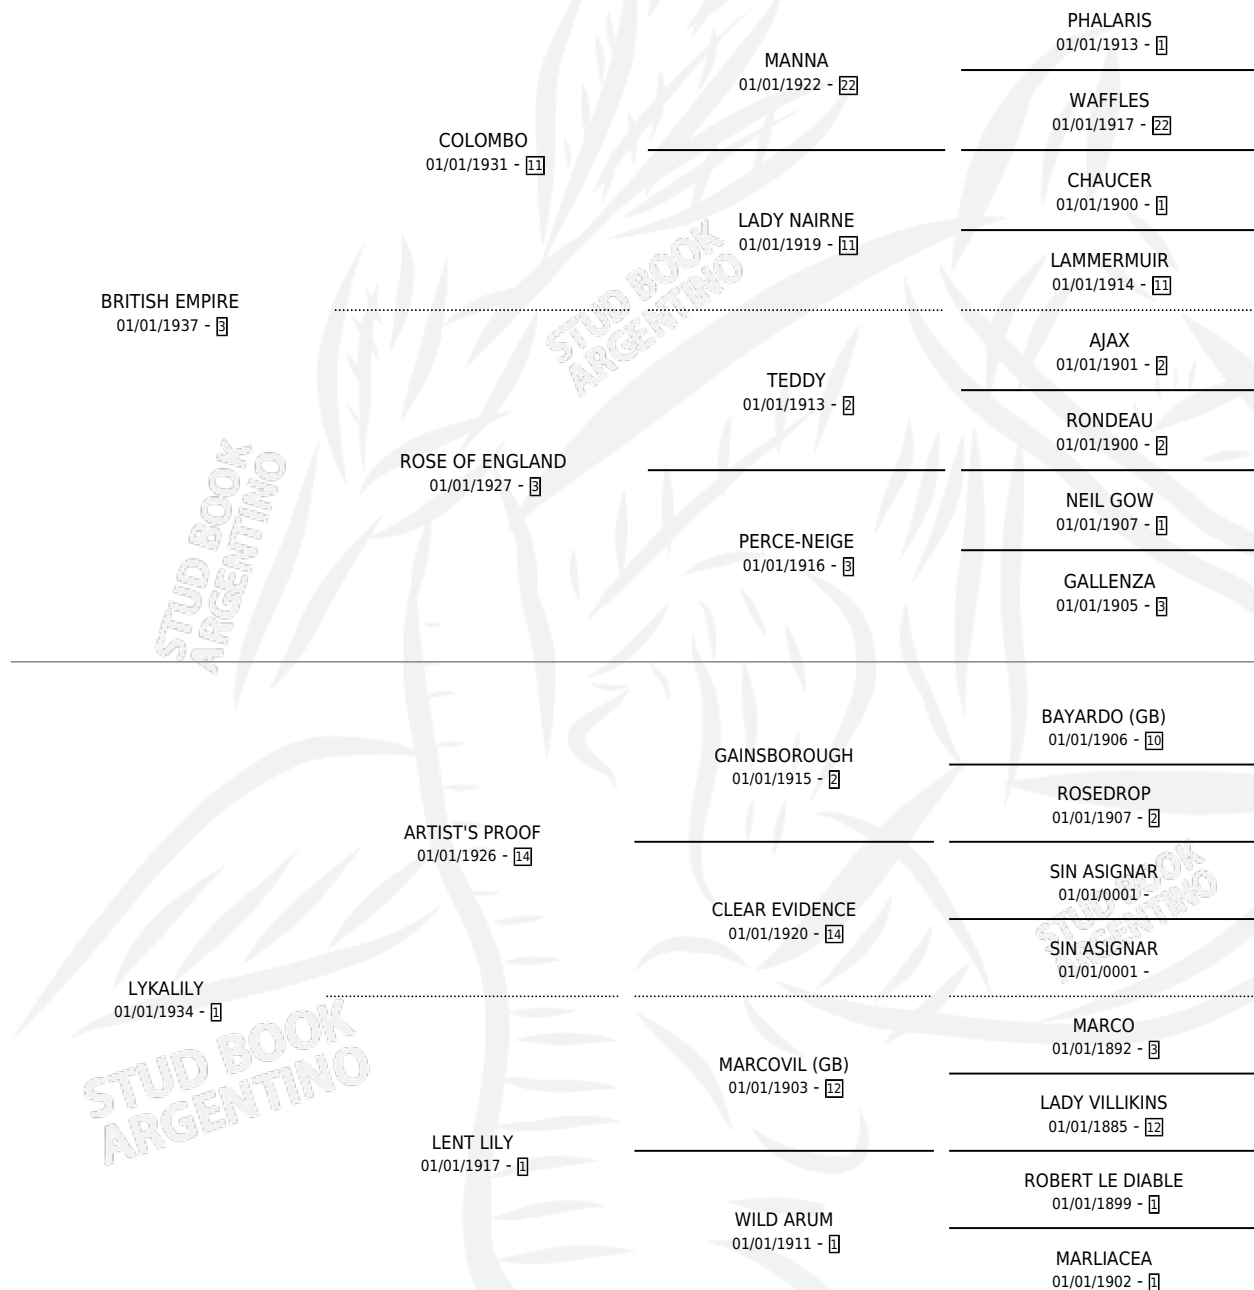

EARLY ROSE

por **BRITISH EMPIRE** y **LYKALILY** por **ARTIST'S PROOF**

Argentina · Hembra · Zaino · SP · 01/01/1944
Familia 1-e · Volumen 18

ESTADO

TIPIFICACIÓN SANGUÍNEA	X
TIPIFICACIÓN POR ADN	X
PASAPORTE	X
IDENTIFICACIÓN POR MICROCHIP	X
REPRODUCTOR	X

Lugar de nacimiento: Campo particular

Criador: Sin dato

~

HIJOS

	MACHOS	HEMBRAS
1 NACIERON	0	1

SIN ACTUACIONES

PEDIGREE