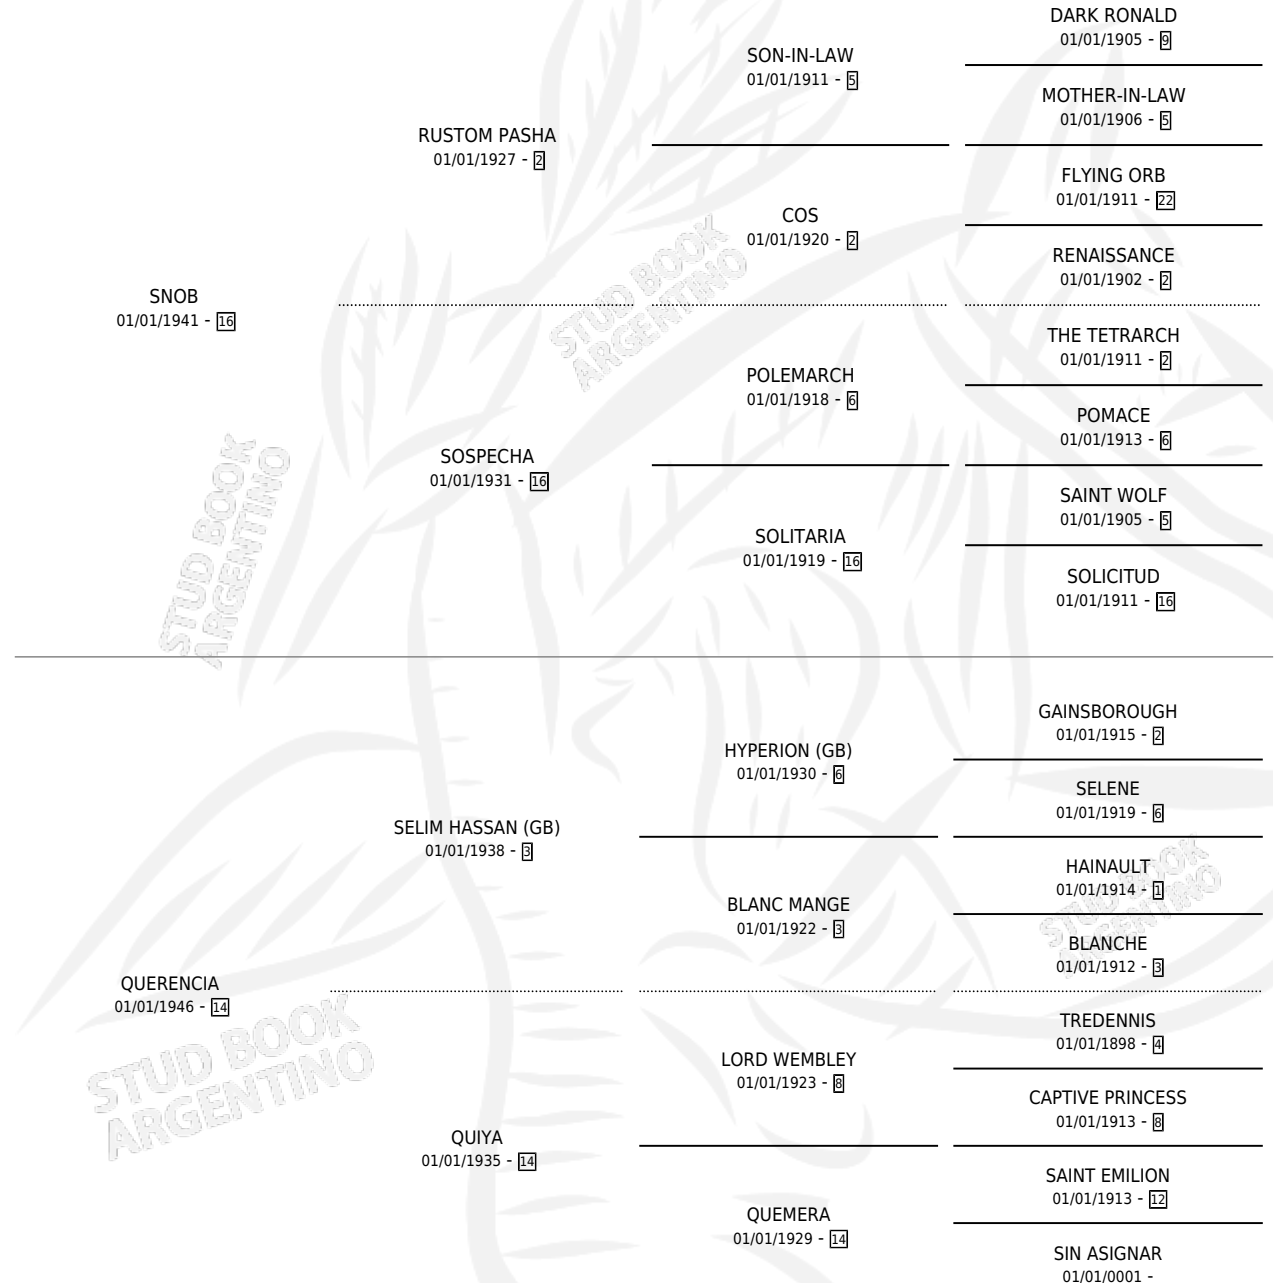

QUEEN

por **SNOB** y **QUERENCIA** por **SELIM HASSAN (GB)**

Argentina · Hembra · Zaino · SP · 01/01/1957
Familia 14 · Volumen 23

ESTADO

TIPIFICACIÓN SANGUÍNEA	X
TIPIFICACIÓN POR ADN	X
PASAPORTE	X
IDENTIFICACIÓN POR MICROCHIP	X
REPRODUCTOR	X

Lugar de nacimiento: Campo particular

Criador: Sin dato

~

HIJOS

	MACHOS	HEMBRAS
1 NACIERON	1	0
1 CORRIERON	1	0
1 GANARON	1	0
0 GANADORES CL	0 GANADORES GR	0 GANADORES G1

PEDIGREE

QUEEN

Datos oficiales del Stud Book Argentino