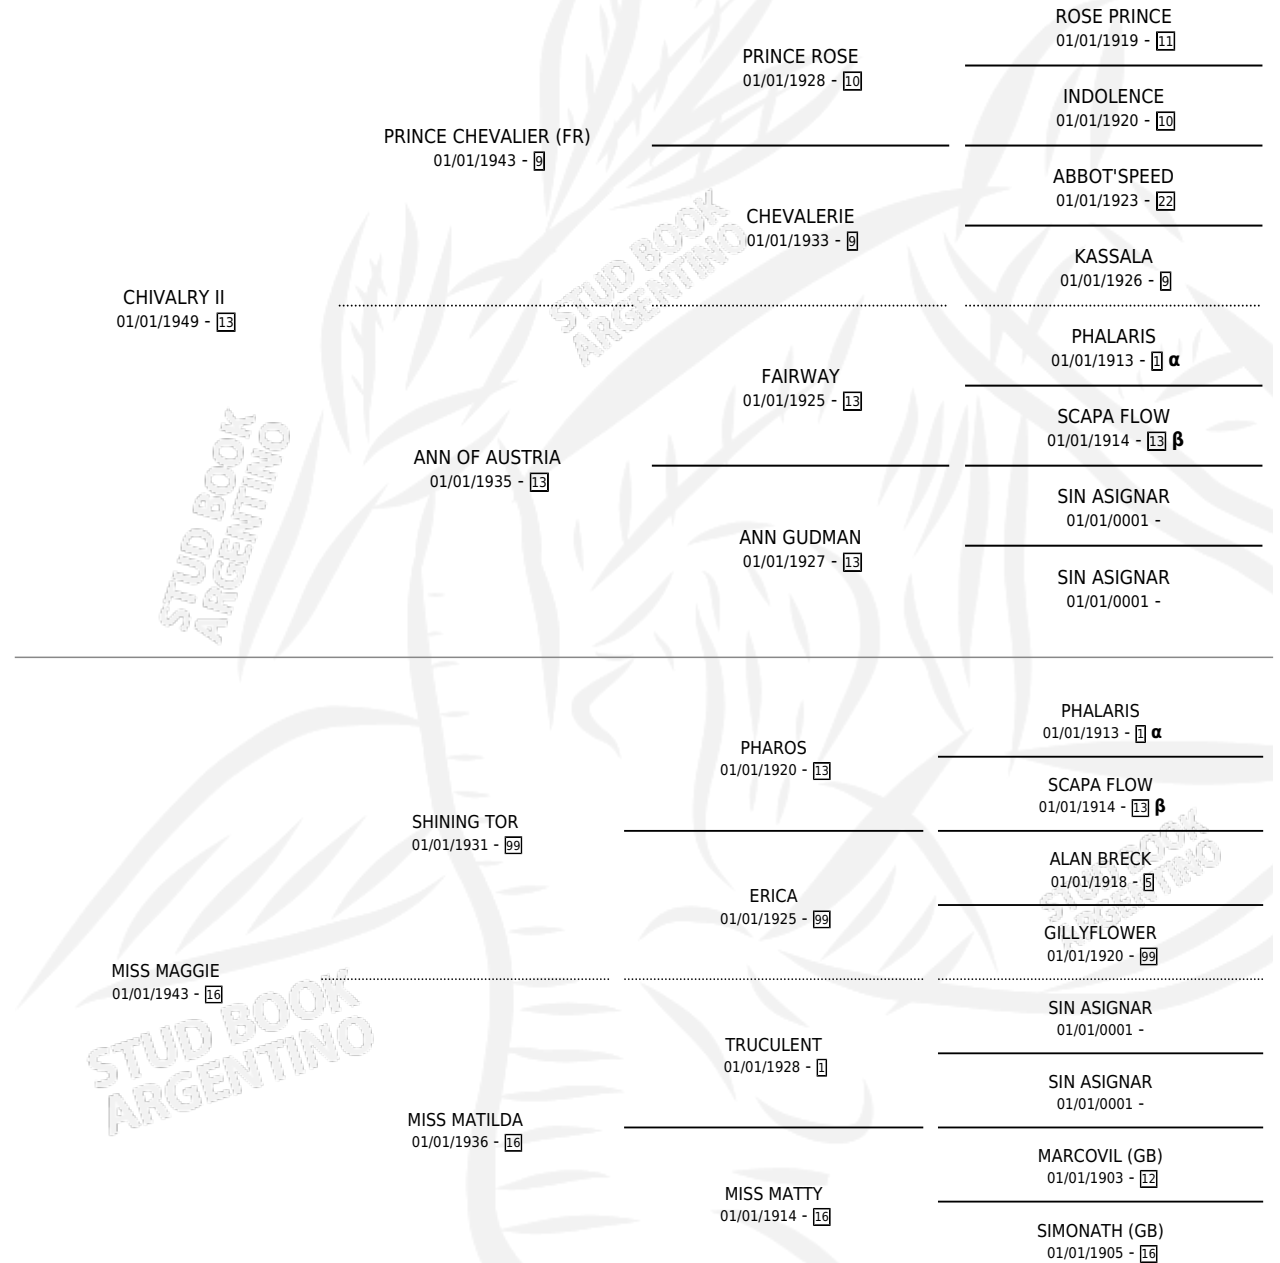

CAPULLINA

por CHIVALRY II y MISS MAGGIE por SHINING TOR

PEDIGREE

Argentina · Hembra · Alazan Tostado · SP · 01/01/1962
Familia 16-f · Volumen 24

ESTADO

| | |
|------------------------------|---|
| TIPIFICACIÓN SANGUÍNEA | X |
| TIPIFICACIÓN POR ADN | X |
| PASAPORTE | X |
| IDENTIFICACIÓN POR MICROCHIP | X |
| REPRODUCTOR | X |

Lugar de nacimiento: Campo particular

Criador: Sin dato

~

HIJOS

| | MACHOS | HEMBRAS |
|--------------------------|--------------------------|--------------------------|
| 4 NACIERON | 3 | 1 |
| 2 CORRIERON | 2 | 0 |
| 2 GANARON | 2 | 0 |
| 0 GANADORES CL | 0 GANADORES GR | 0 GANADORES G1 |