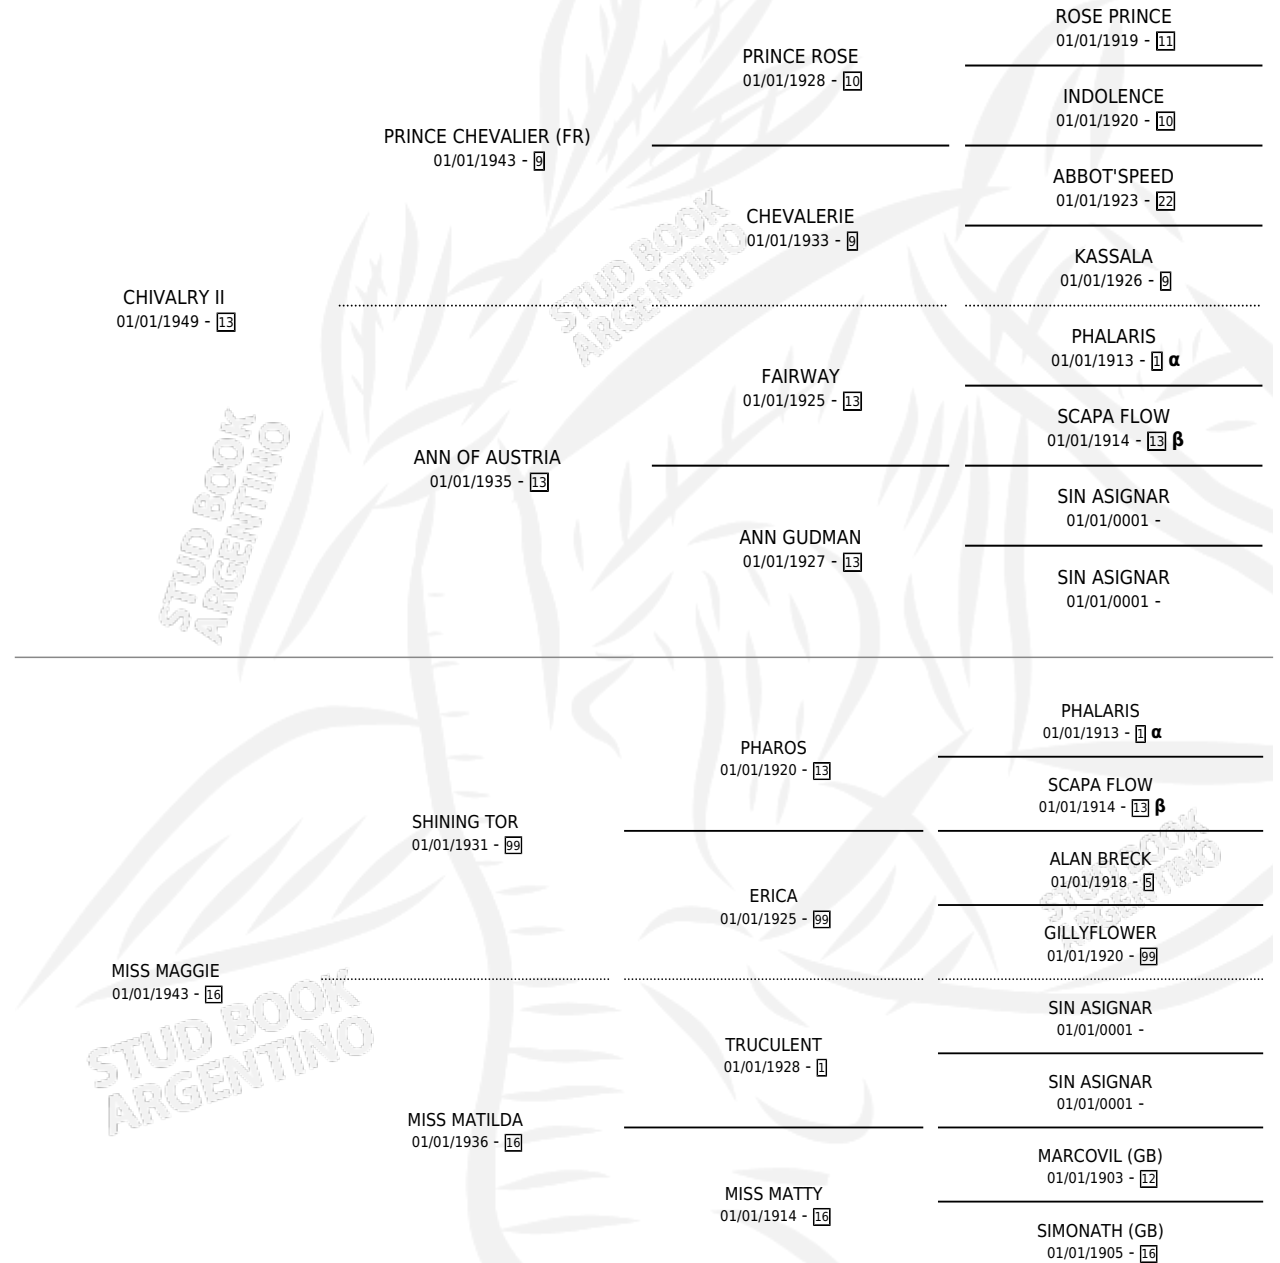

CAPULLINA

por CHIVALRY II y MISS MAGGIE por SHINING TOR

PEDIGREE

Argentina · Hembra · Alazan Tostado · SP · 01/01/1962
Familia 16-f · Volumen 24

ESTADO

TIPIFICACIÓN SANGUÍNEA	X
TIPIFICACIÓN POR ADN	X
PASAPORTE	X
IDENTIFICACIÓN POR MICROCHIP	X
REPRODUCTOR	X

Lugar de nacimiento: Campo particular

Criador: Sin dato

~

HIJOS

	MACHOS	HEMBRAS
4 NACIERON	3	1
2 CORRIERON	2	0
2 GANARON	2	0
0 GANADORES CL	0 GANADORES GR	0 GANADORES G1

INBREEDING : α, β

CAPULLINA

Datos oficiales del Stud Book Argentino