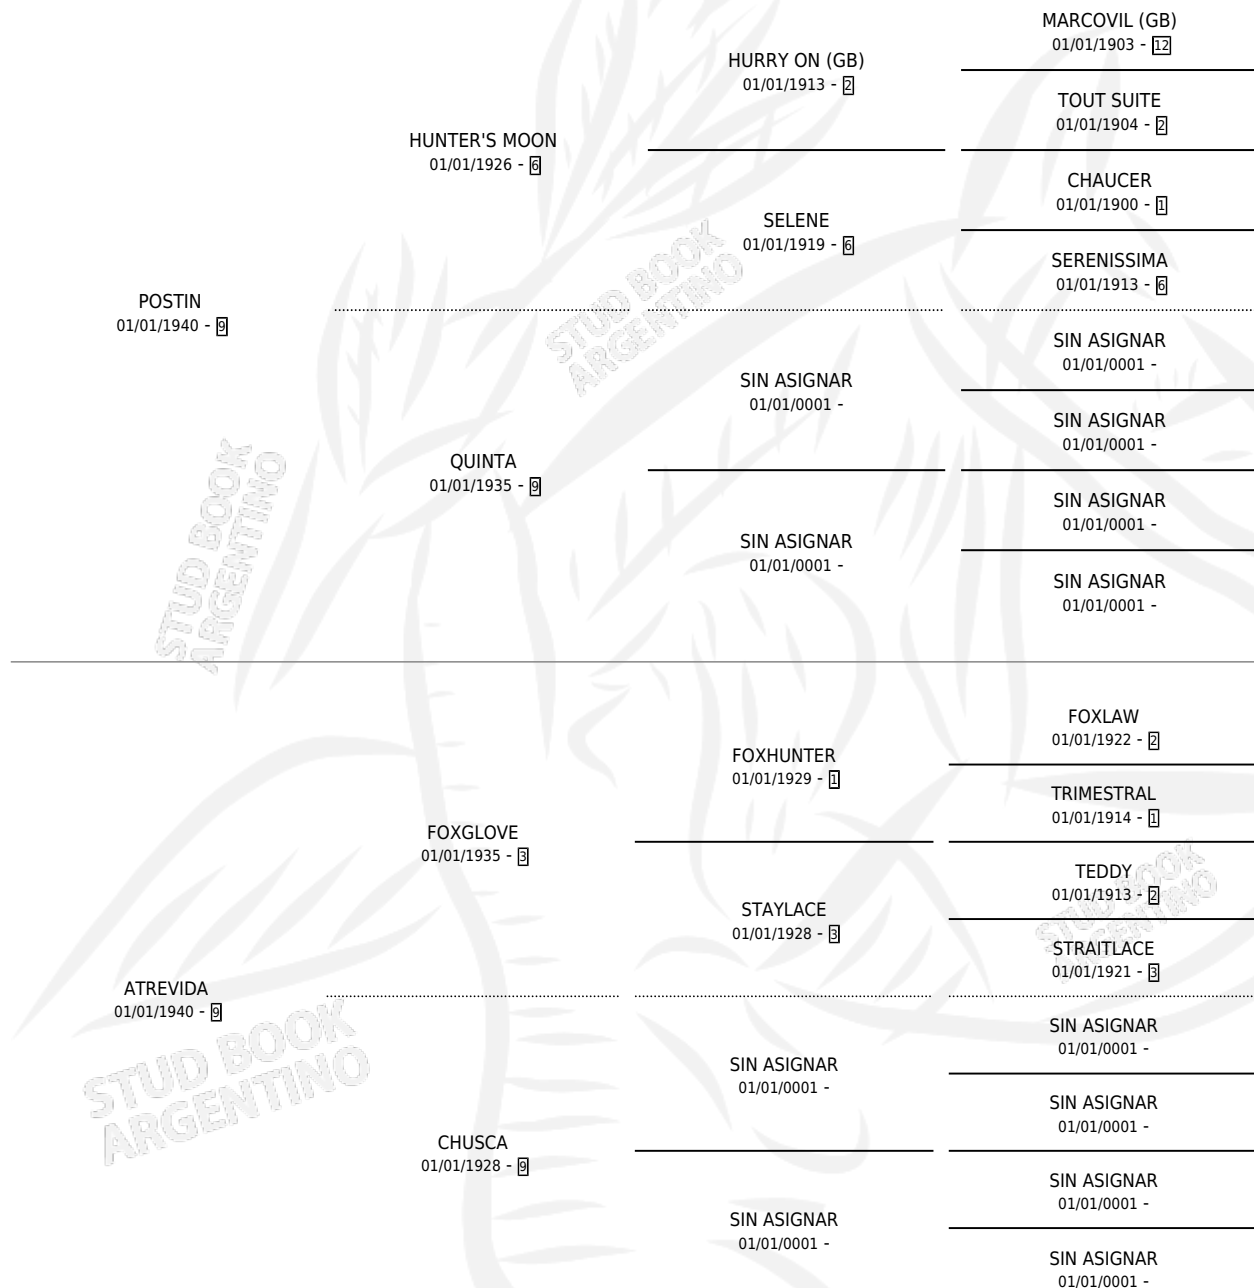

TOQUEPALA

por **POSTIN** y **ATREVIDA** por **FOXGLOVE**

Argentina · Hembra · Zaino Colorado · SP · 01/01/1954
Familia 9-g · Volumen 22

ESTADO

TIPIFICACIÓN SANGUÍNEA	X
TIPIFICACIÓN POR ADN	X
PASAPORTE	X
IDENTIFICACIÓN POR MICROCHIP	X
REPRODUCTOR	X

Lugar de nacimiento: Campo particular

Criador: Sin dato

~

HIJOS

	MACHOS	HEMBRAS
1 NACIERON	0	1
SIN ACTUACIONES		

PEDIGREE

TOQUEPALA

Datos oficiales del Stud Book Argentino