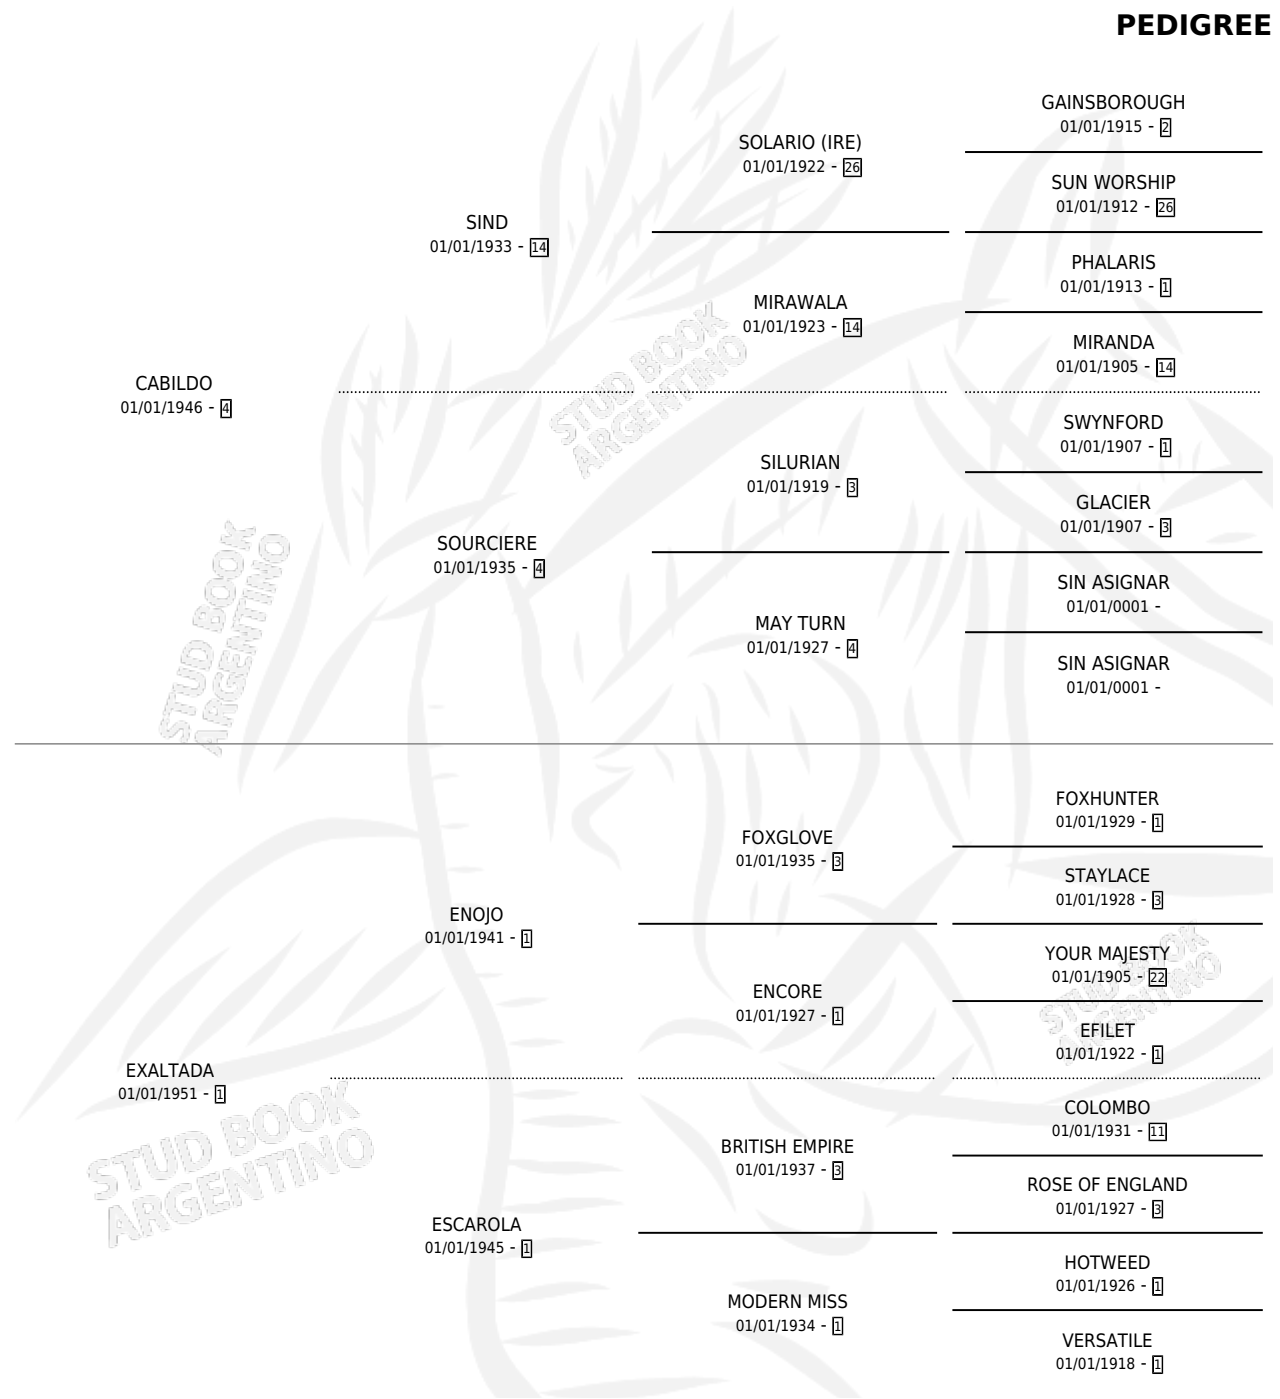

EXPRESADA

PEDIGREE

por CABILDO y EXALTADA por ENOJO

Argentina · Hembra · Alazan · SP · 01/01/1960
Familia 1-I · Volumen 24

ESTADO

TIPIFICACIÓN SANGUÍNEA	X
TIPIFICACIÓN POR ADN	X
PASAPORTE	X
IDENTIFICACIÓN POR MICROCHIP	X
REPRODUCTOR	X

Lugar de nacimiento: Campo particular

Criador: Sin dato

~

HIJOS

	MACHOS	HEMBRAS
1 NACIERON	0	1
SIN ACTUACIONES