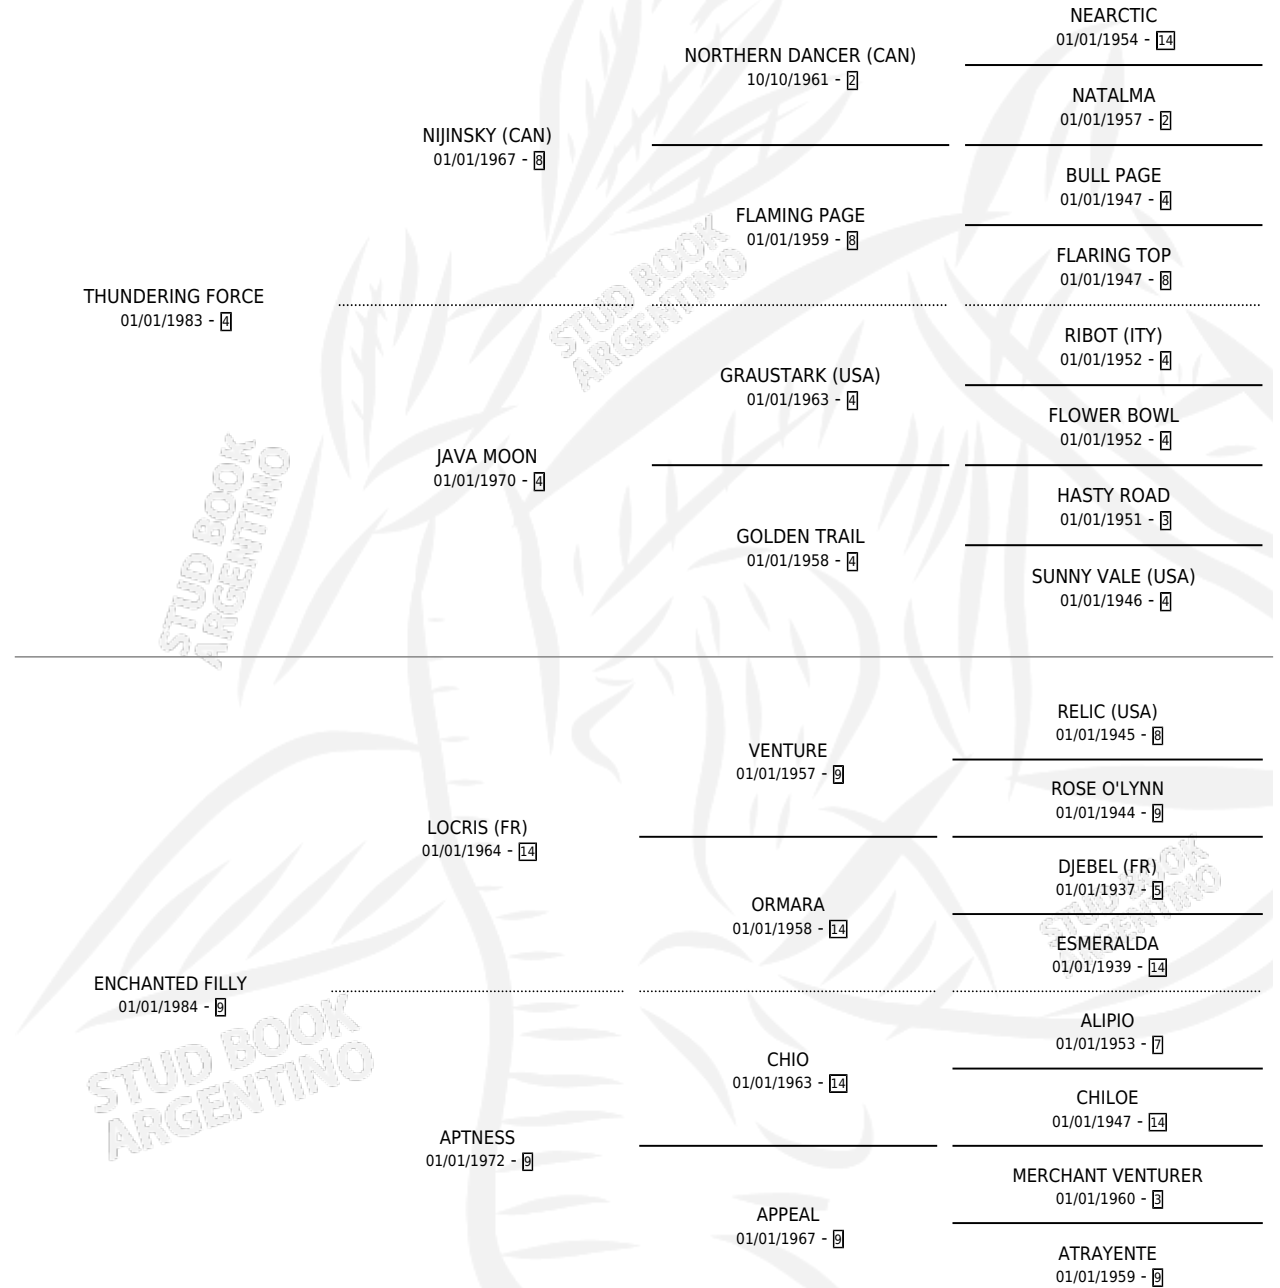

Lugar de nacimiento: Campo particular
Criador: Sin dato

~

HIJOS

	MACHOS	HEMBRAS
1 NACIERON	1	0
1 CORRIERON	1	0

SIN ACTUACIONES

PEDIGREE

GREAT FILLY

Datos oficiales del Stud Book Argentino