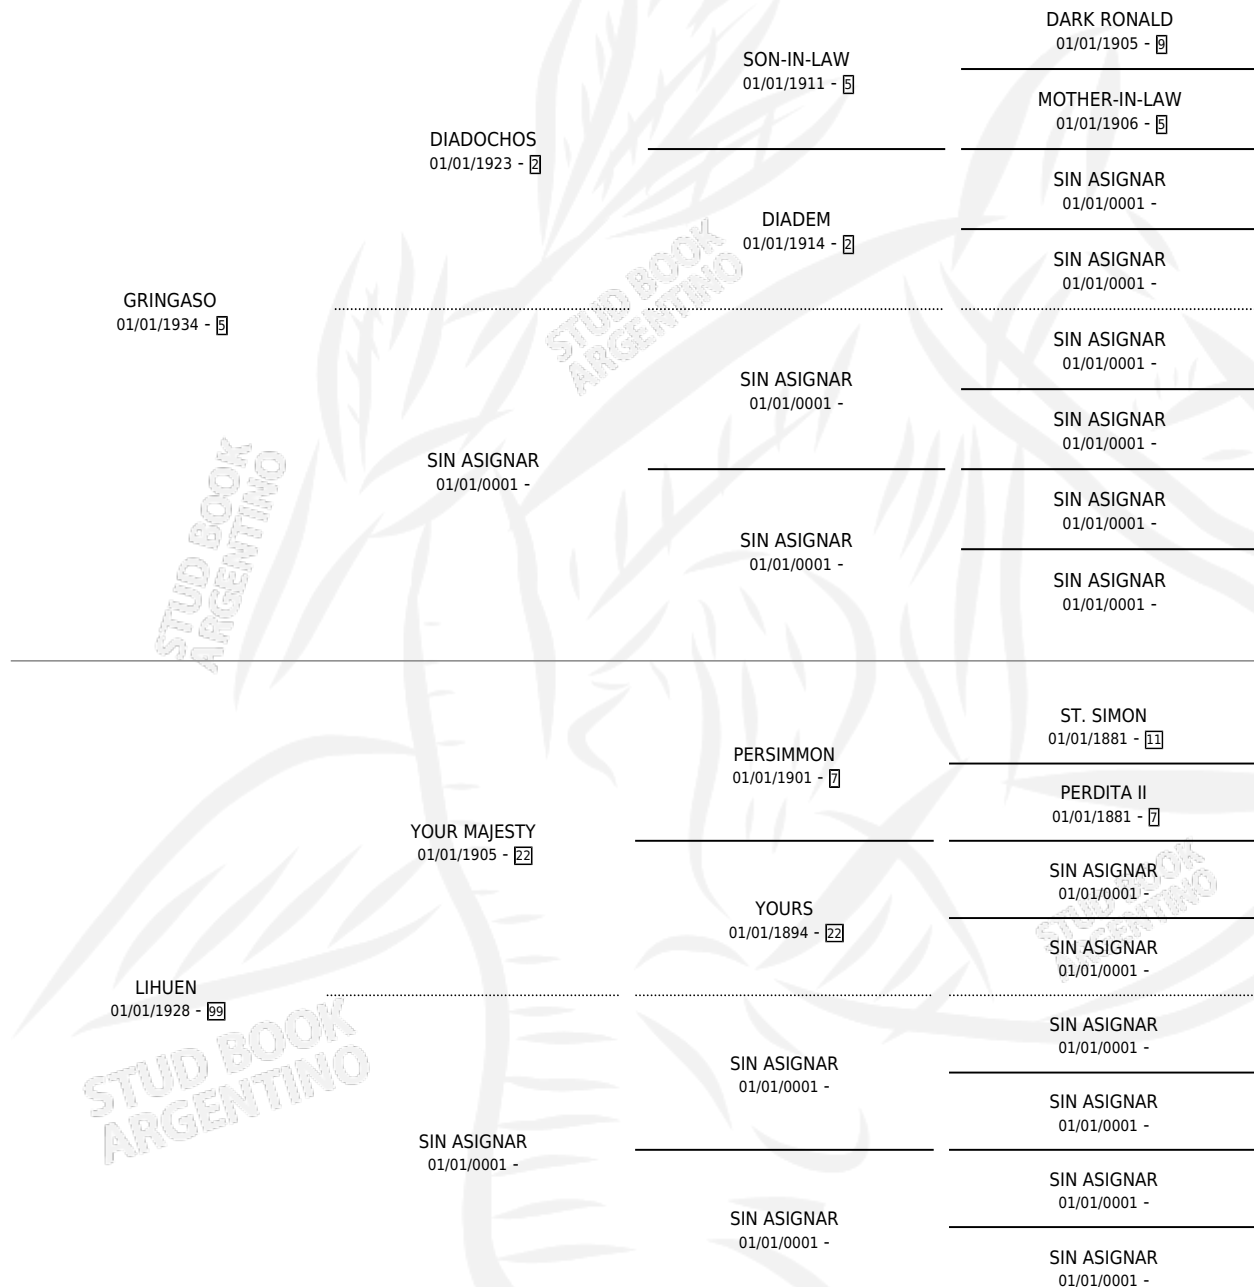

LAHUA

por GRINGASO y LIHUEN por YOUR MAJESTY

Argentina · Hembra · Zaino · SP · 01/01/1950
Familia 99 · Volumen 20

ESTADO

TIPIFICACIÓN SANGUÍNEA	X
TIPIFICACIÓN POR ADN	X
PASAPORTE	X
IDENTIFICACIÓN POR MICROCHIP	X
REPRODUCTOR	X

Lugar de nacimiento: Campo particular

Criador: Sin dato

~

HIJOS

	MACHOS	HEMBRAS
1 NACIERON	0	1
SIN ACTUACIONES		

PEDIGREE

LAHUA

Datos oficiales del Stud Book Argentino