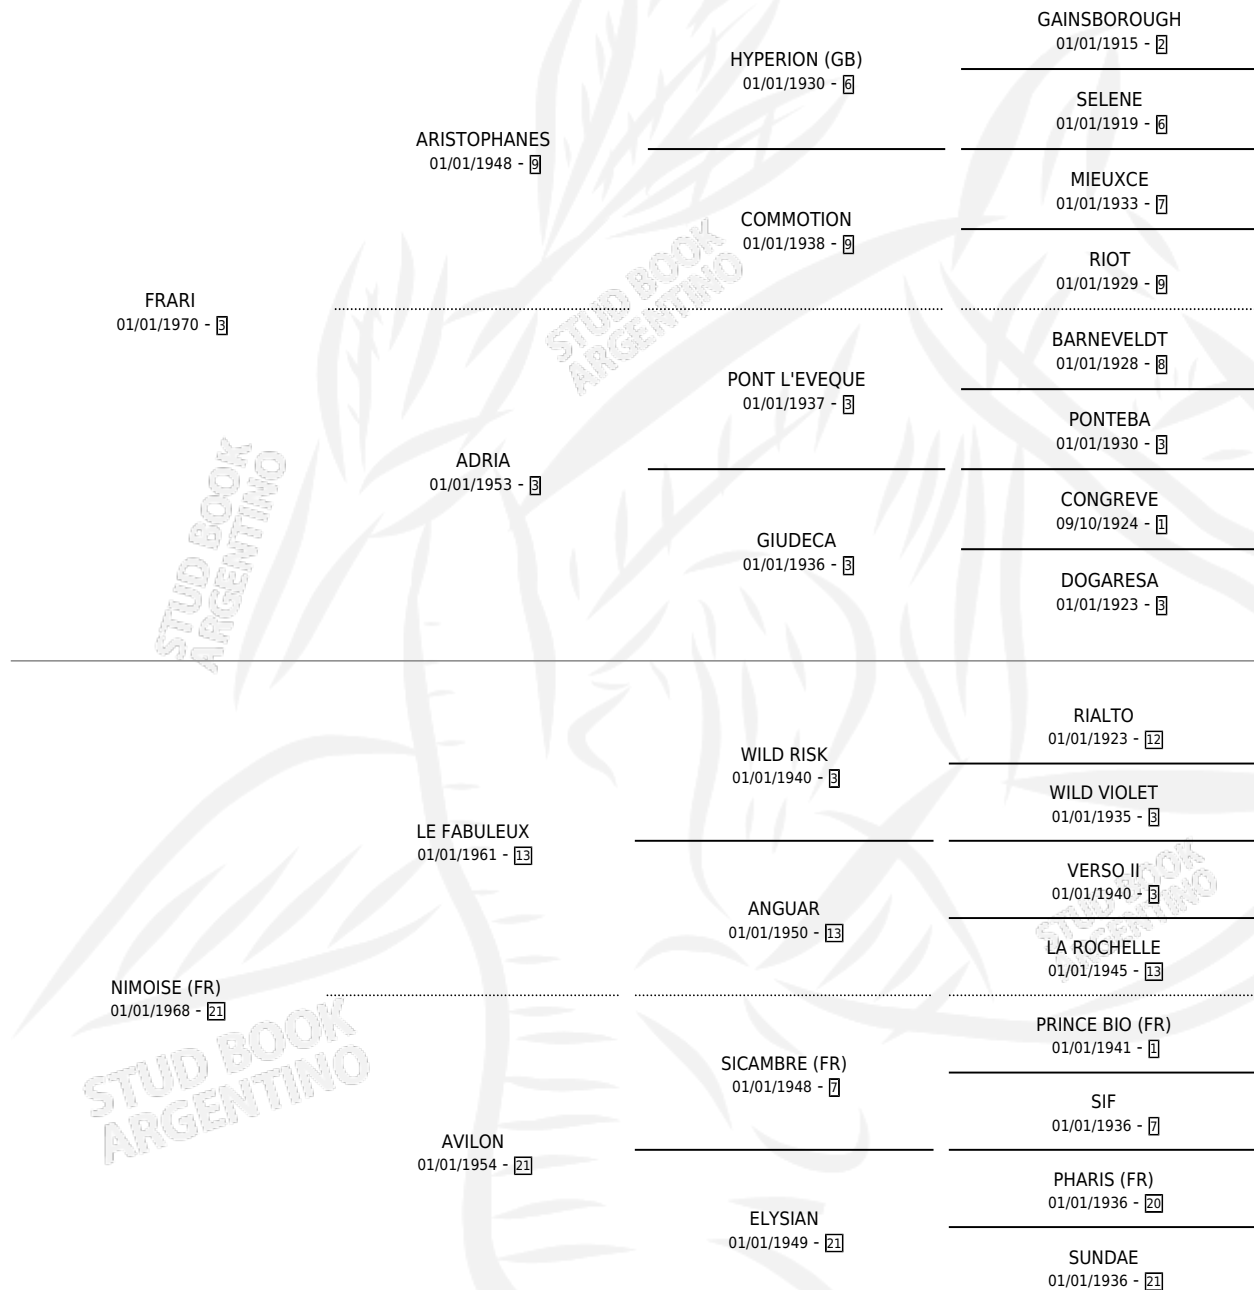

Lugar de nacimiento: Campo particular

Criador: Sin dato

~

HIJOS

	MACHOS	HEMBRAS
5 NACIERON	3	2
5 CORRIERON	3	2
2 GANARON	1	1
0 GANADORES CL	0 GANADORES GR	0 GANADORES G1

PEDIGREE

CAMPAÑA

Solo carreras oficiales de Argentina