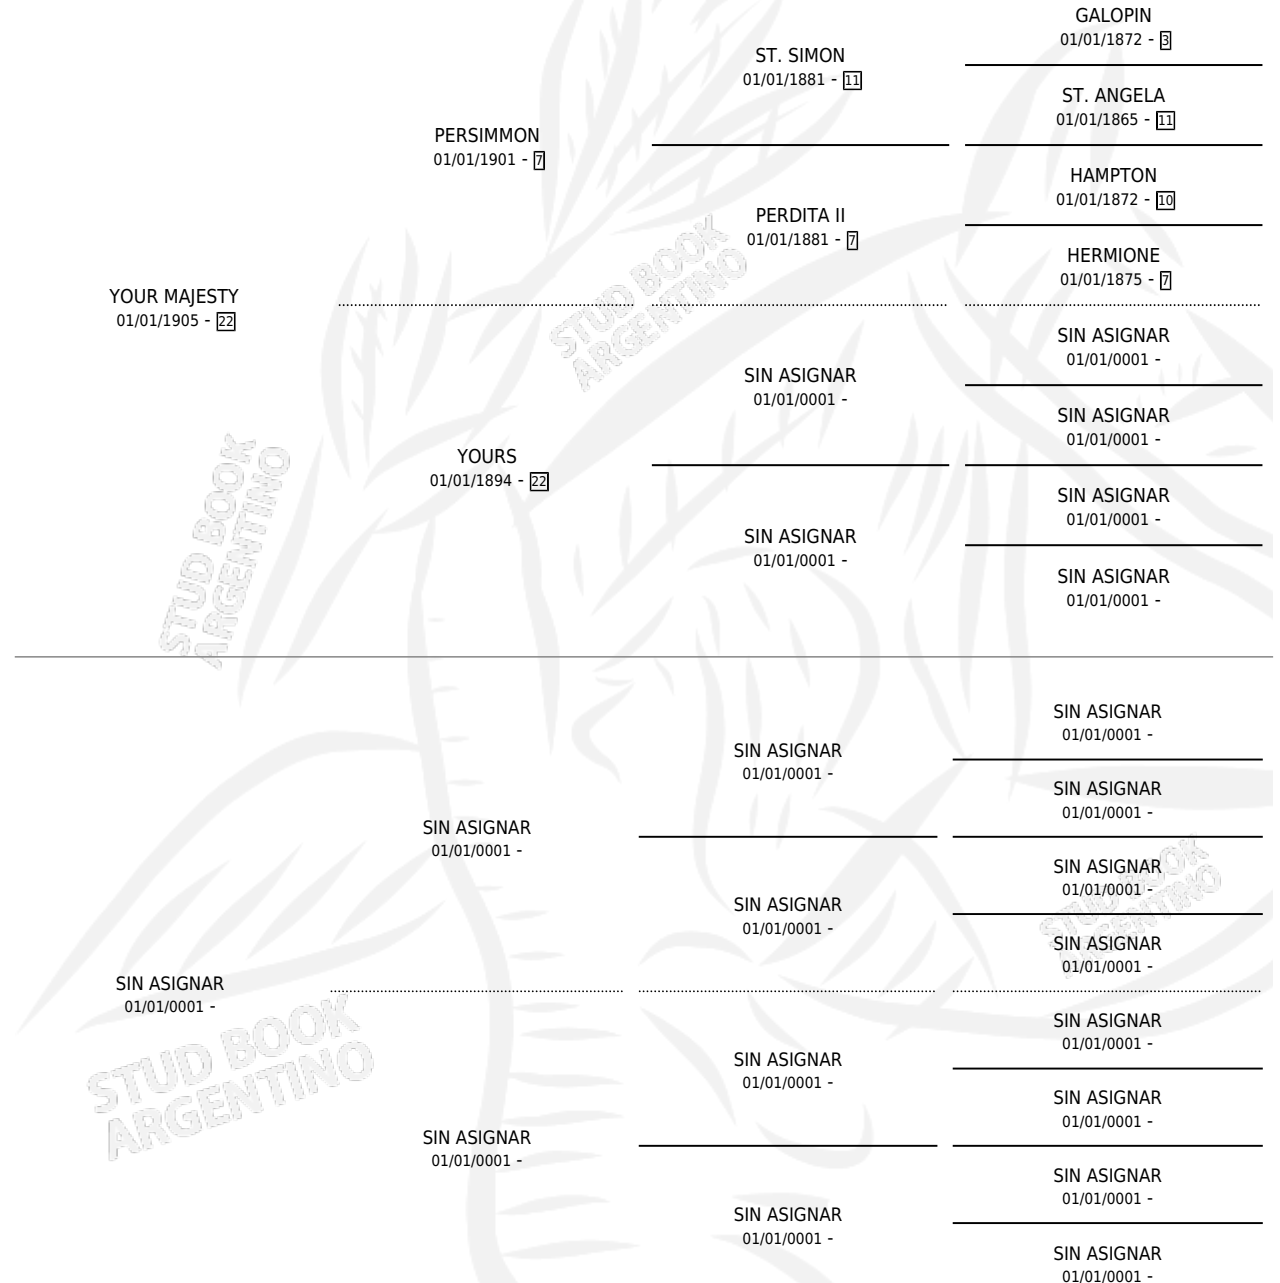

Lugar de nacimiento: Campo particular

Criador: Sin dato

~

HIJOS

	MACHOS	HEMBRAS
2 NACIERON	1	1
SIN ACTUACIONES		

PEDIGREE

LIHUEN

Datos oficiales del Stud Book Argentino