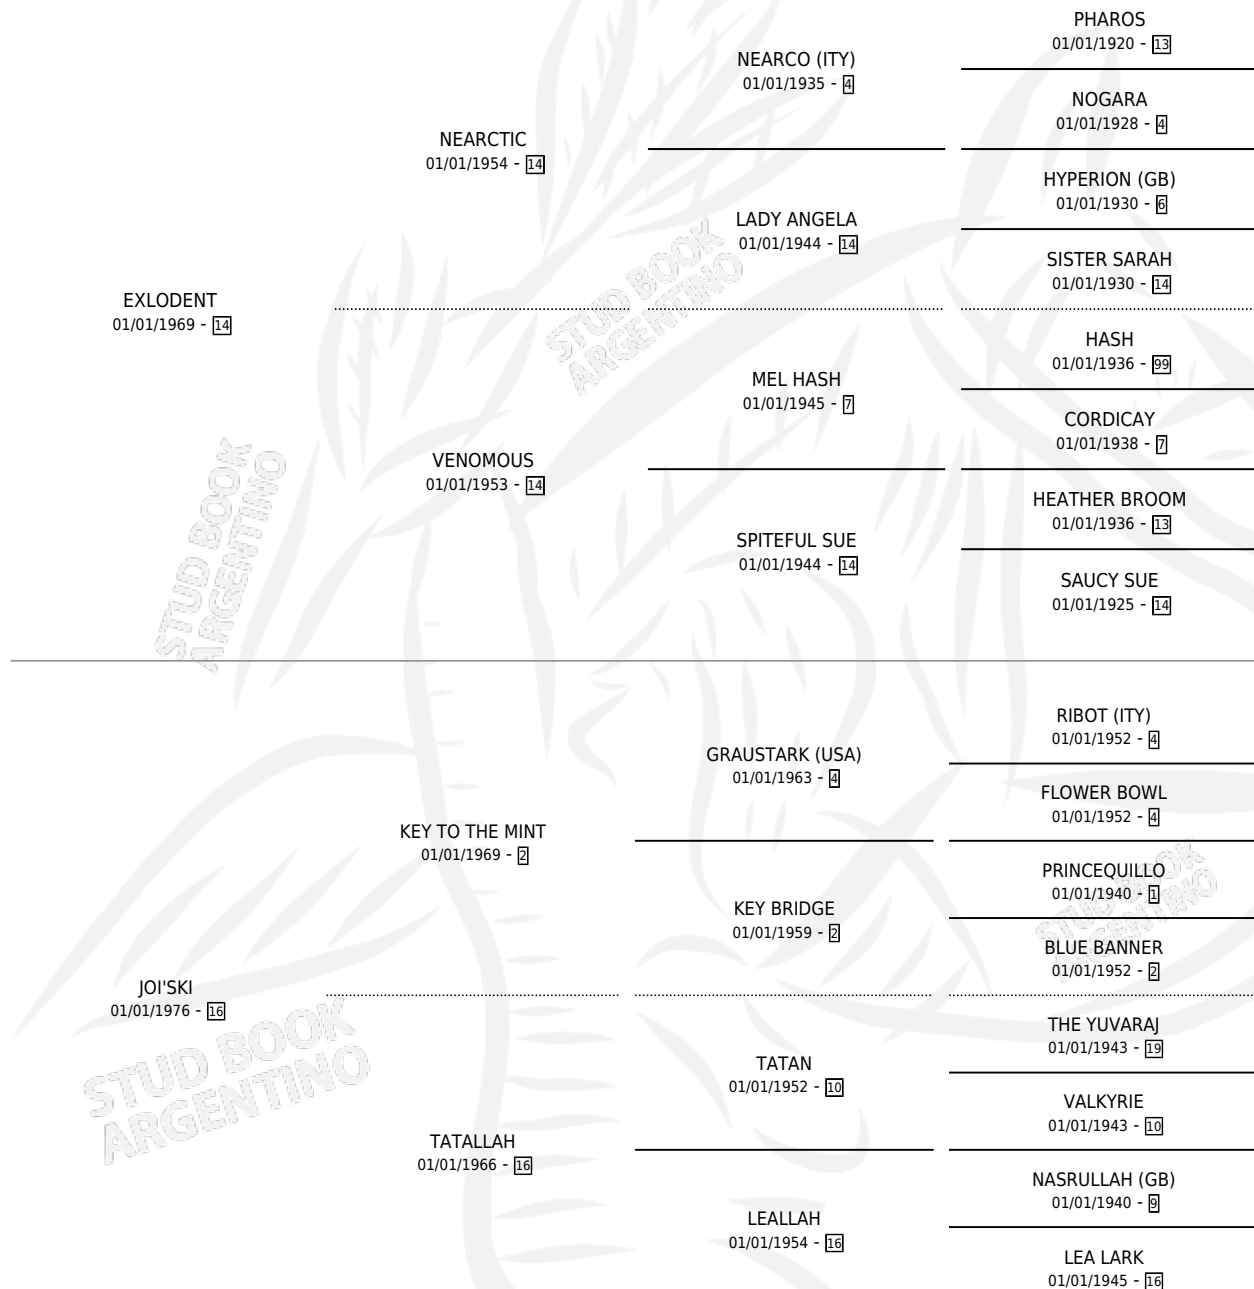

EXPLODENT DESIGN

por EXLODENT y JOI'SKI por KEY TO THE MINT

Argentina · Hembra · No Consigna · SP · 01/01/1990
Familia 16-g · Volumen 34

ESTADO

TIPIFICACIÓN SANGUÍNEA	X
TIPIFICACIÓN POR ADN	X
PASAPORTE	X
IDENTIFICACIÓN POR MICROCHIP	X
REPRODUCTOR	X

Lugar de nacimiento: Campo particular

Criador: Sin dato

~

HIJOS

	MACHOS	HEMBRAS
1 NACIERON	0	1

SIN ACTUACIONES

PEDIGREE