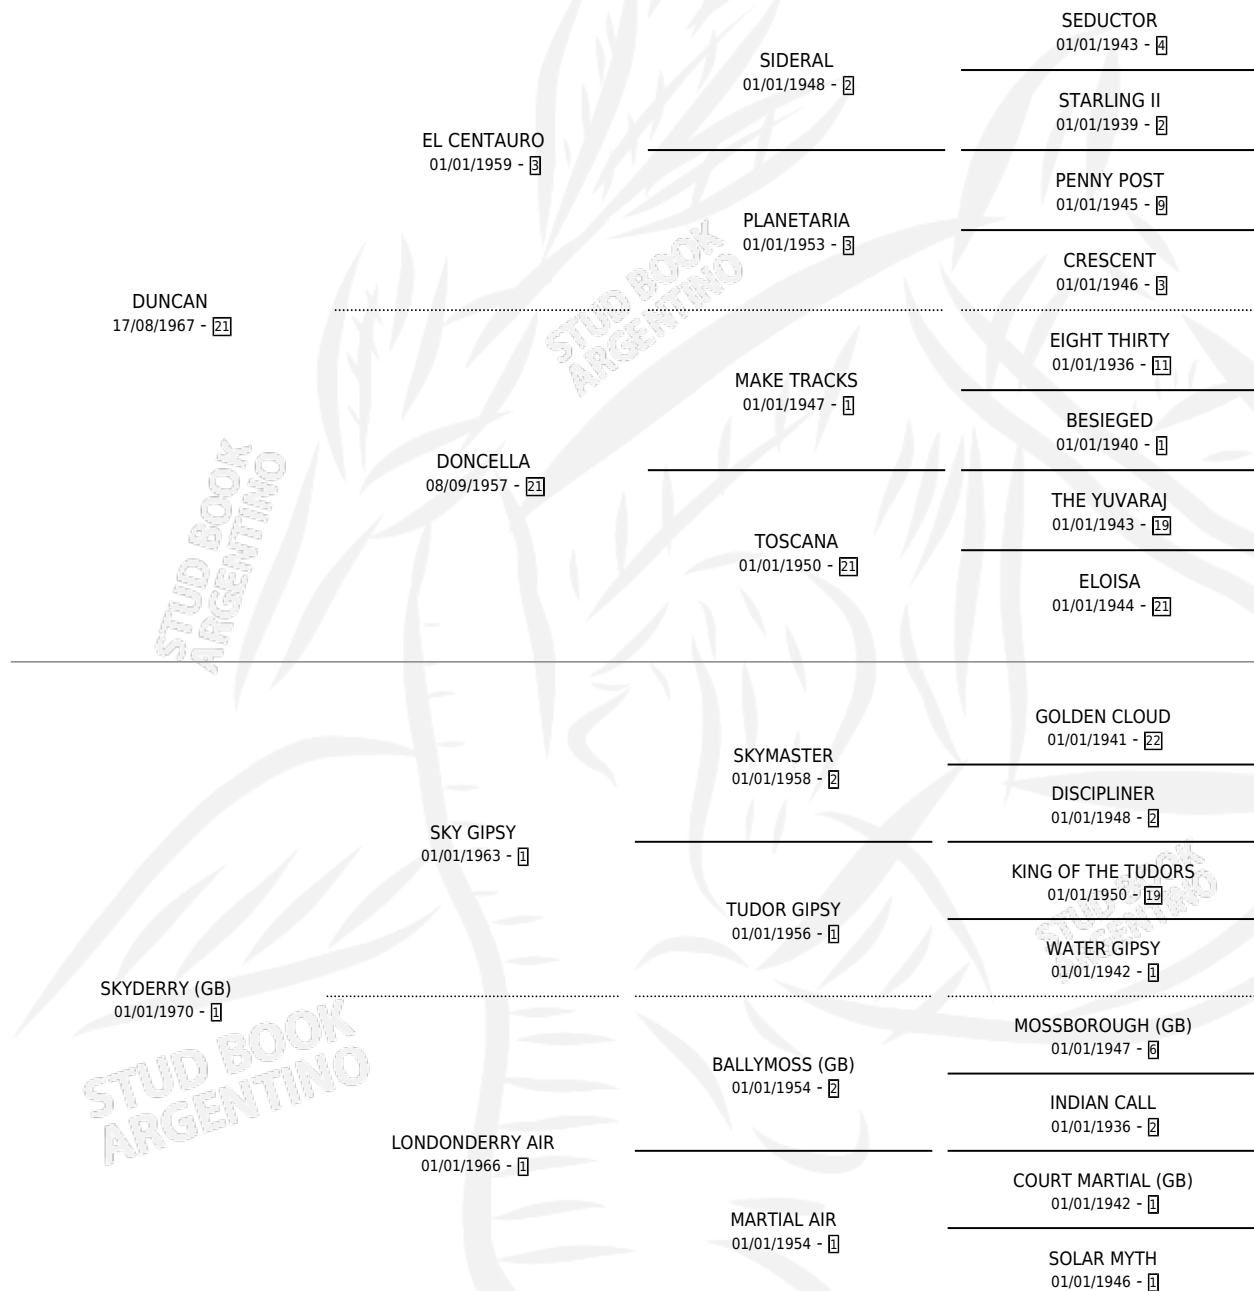

DUCHESS

por **DUNCAN** y **SKYDERRY (GB)** por **SKY GIPSY**

Argentina · Hembra · Zaino Colorado · SP · 01/01/1977
Familia 1-w · Volumen 29

ESTADO

TIPIFICACIÓN SANGUÍNEA	✓
TIPIFICACIÓN POR ADN	X
PASAPORTE	X
IDENTIFICACIÓN POR MICROCHIP	X
REPRODUCTOR	✓

Lugar de nacimiento: Campo particular

Criador: Sin dato

~

HIJOS

	MACHOS	HEMBRAS
14 NACIERON	9	5
8 CORRIERON	5	3
5 GANARON	3	2
1 GANADORES CL	0 GANADORES GR	0 GANADORES G1

PEDIGREE