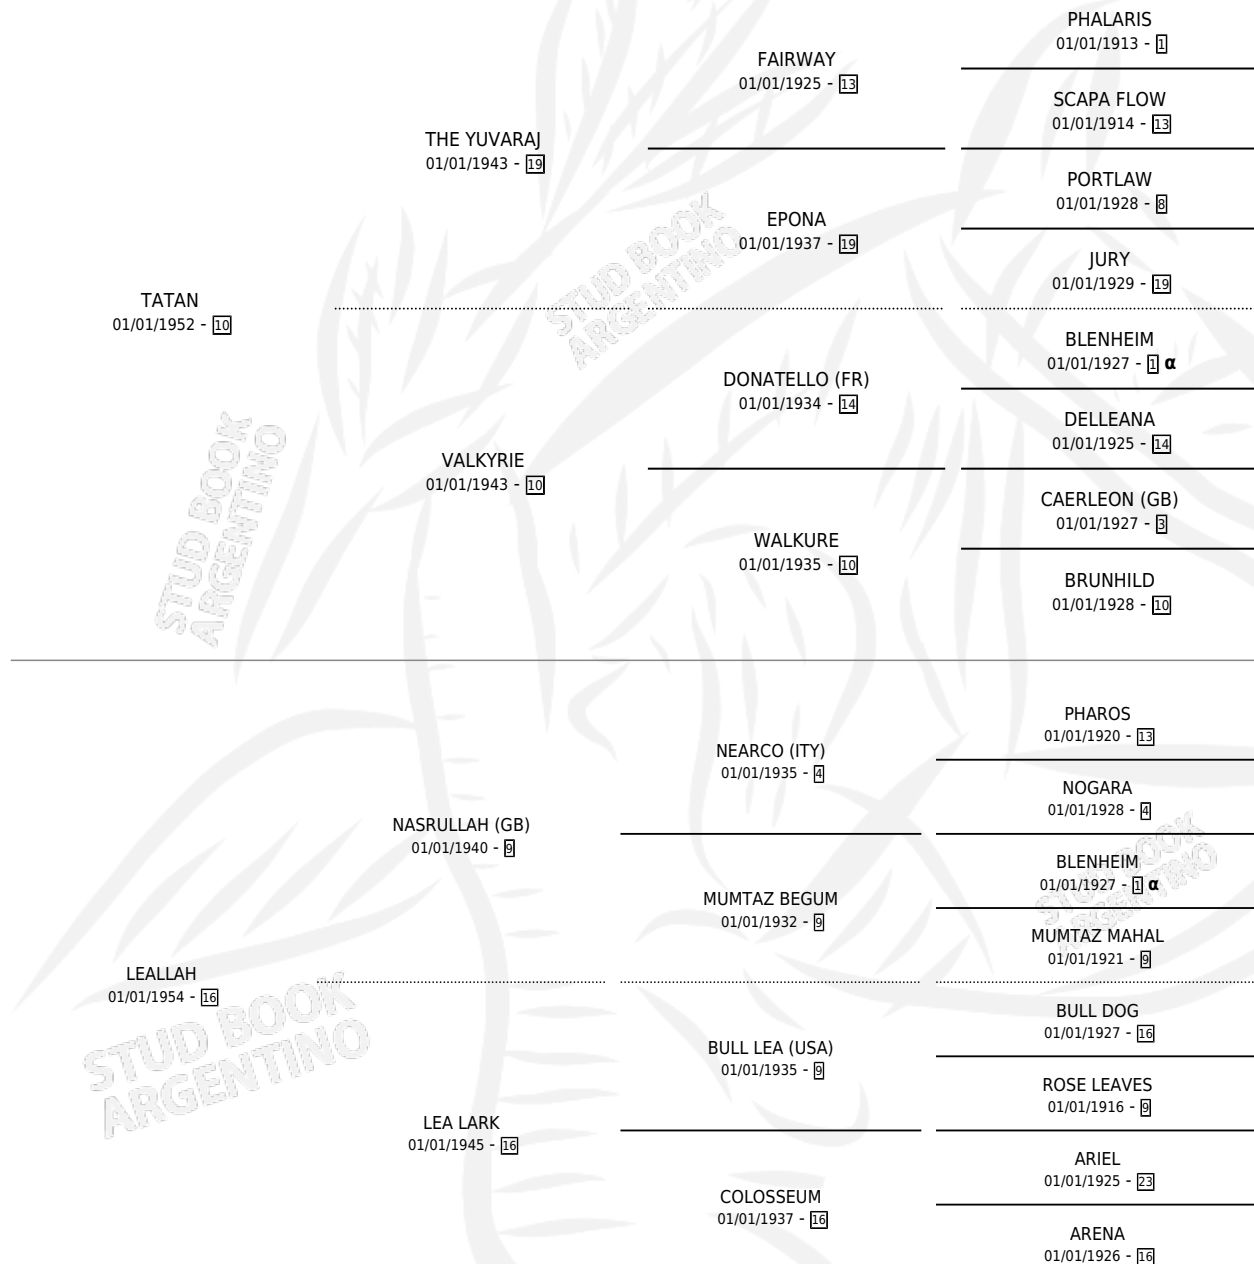

TATALLAH

por TATAN y LEALLAH por NASRULLAH (GB)

Argentina · Hembra · No Consigna · SP · 01/01/1966
Familia 16-g · Volumen 26

ESTADO

TIPIFICACIÓN SANGUÍNEA	X
TIPIFICACIÓN POR ADN	X
PASAPORTE	X
IDENTIFICACIÓN POR MICROCHIP	X
REPRODUCTOR	X

Lugar de nacimiento: Campo particular

Criador: Sin dato

~

HIJOS

	MACHOS	HEMBRAS
3 NACIERON	0	3

SIN ACTUACIONES

PEDIGREE

INBREEDING : α