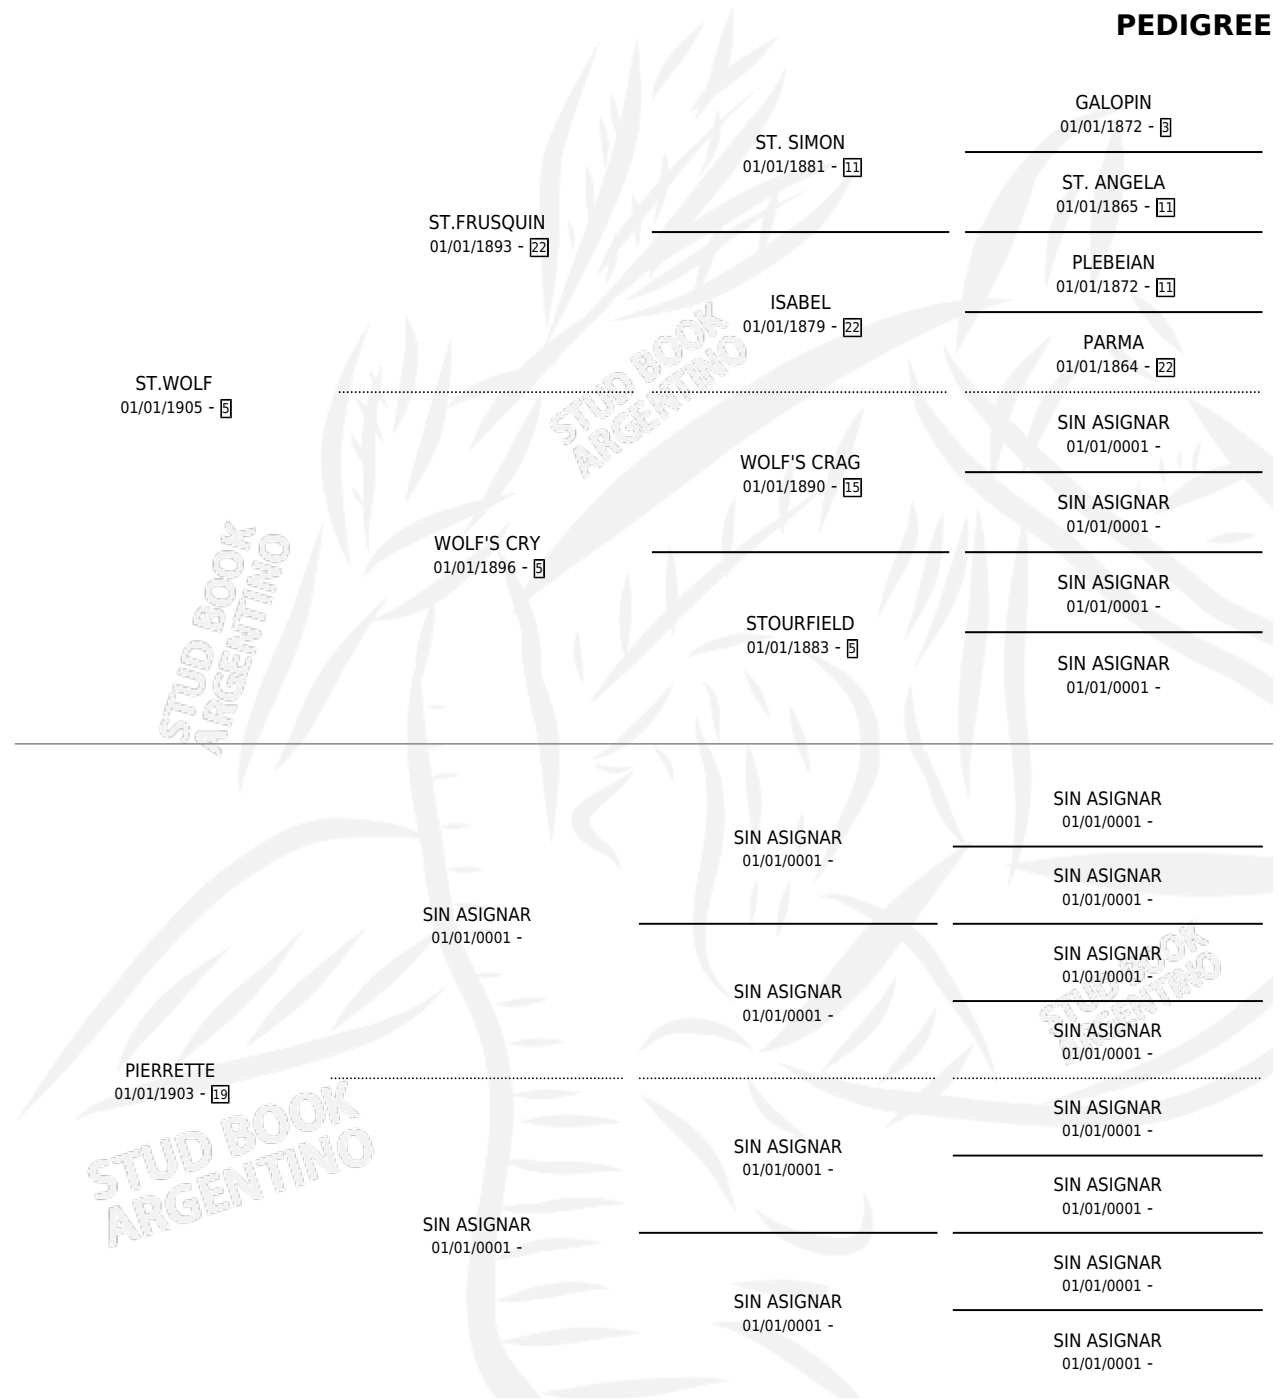

CAD

PEDIGREE

por **ST.WOLF** y **PIERRETTE** por **SIN ASIGNAR**

Argentina · Macho · Alazan · SP · 01/01/1915
Familia 19-c · Volumen 9

ESTADO

TIPIFICACIÓN SANGUÍNEA	X
TIPIFICACIÓN POR ADN	X
PASAPORTE	X
IDENTIFICACIÓN POR MICROCHIP	X
REPRODUCTOR	X

Lugar de nacimiento: Campo particular

Criador: Sin dato

~

HIJOS

	MACHOS	HEMBRAS
3 NACIERON	0	3
SIN ACTUACIONES