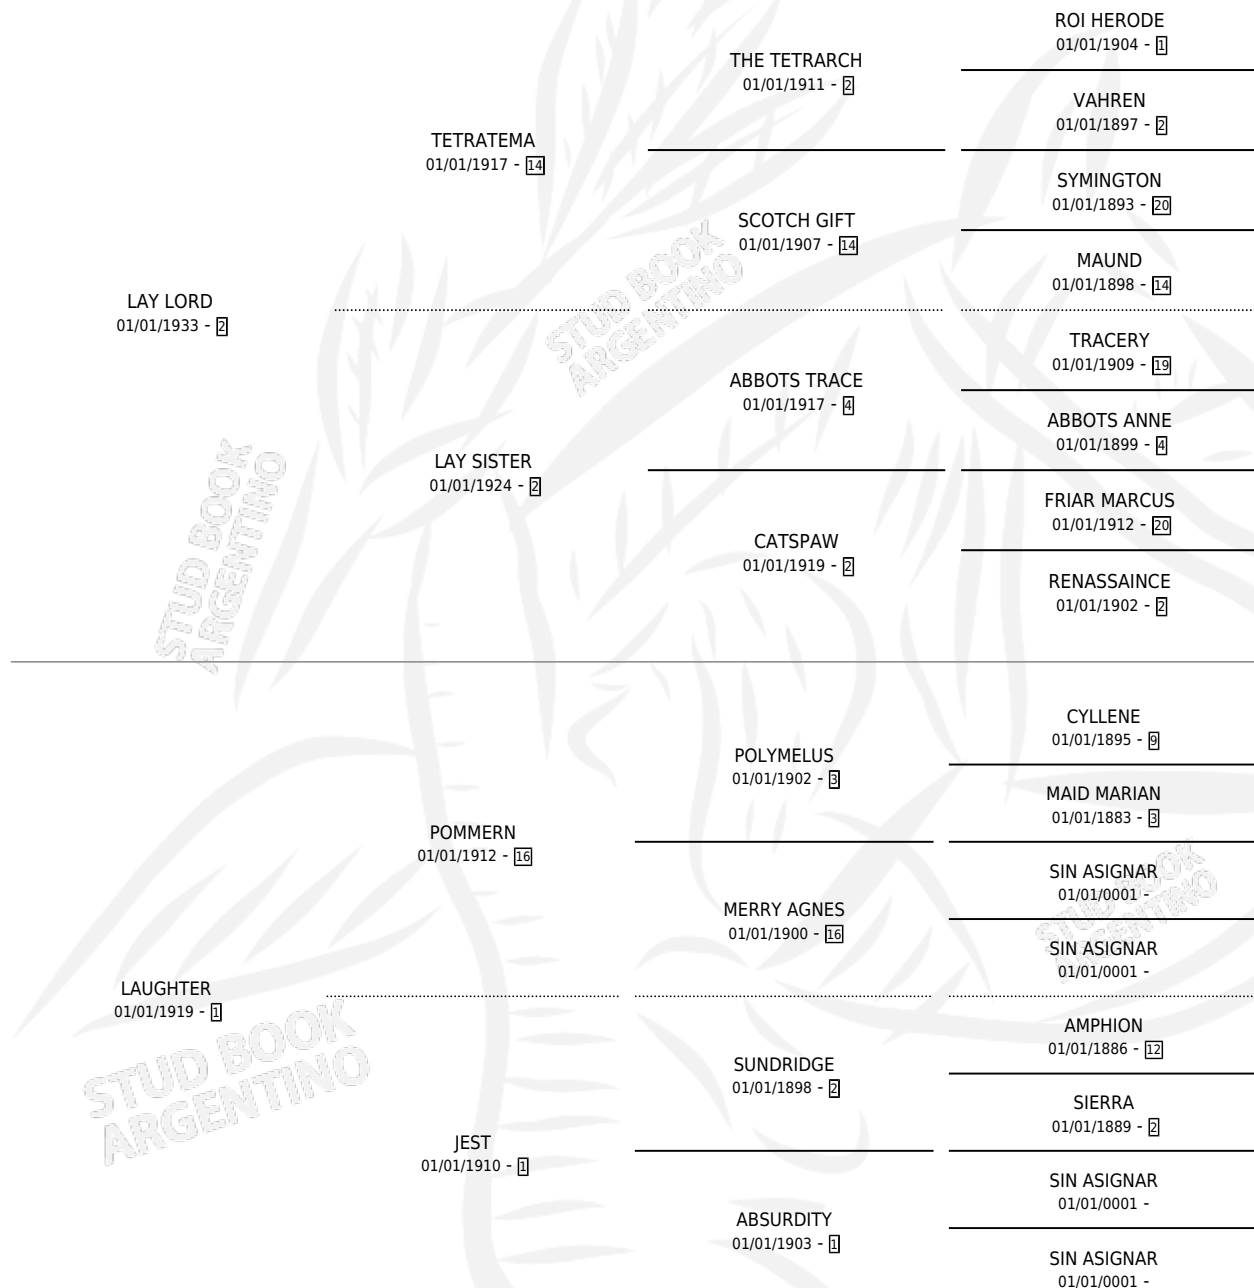

FARCE

por LAY LORD y LAUGHTER por POMMERN

Argentina · Hembra · Tordillo · SP · 01/01/1939
Familia 1-s · Volumen 17

ESTADO

TIPIFICACIÓN SANGUÍNEA	X
TIPIFICACIÓN POR ADN	X
PASAPORTE	X
IDENTIFICACIÓN POR MICROCHIP	X
REPRODUCTOR	X

Lugar de nacimiento: Campo particular

Criador: Sin dato

~

HIJOS

	MACHOS	HEMBRAS
1 NACIERON	0	1
SIN ACTUACIONES		

PEDIGREE

FARCE

Datos oficiales del Stud Book Argentino