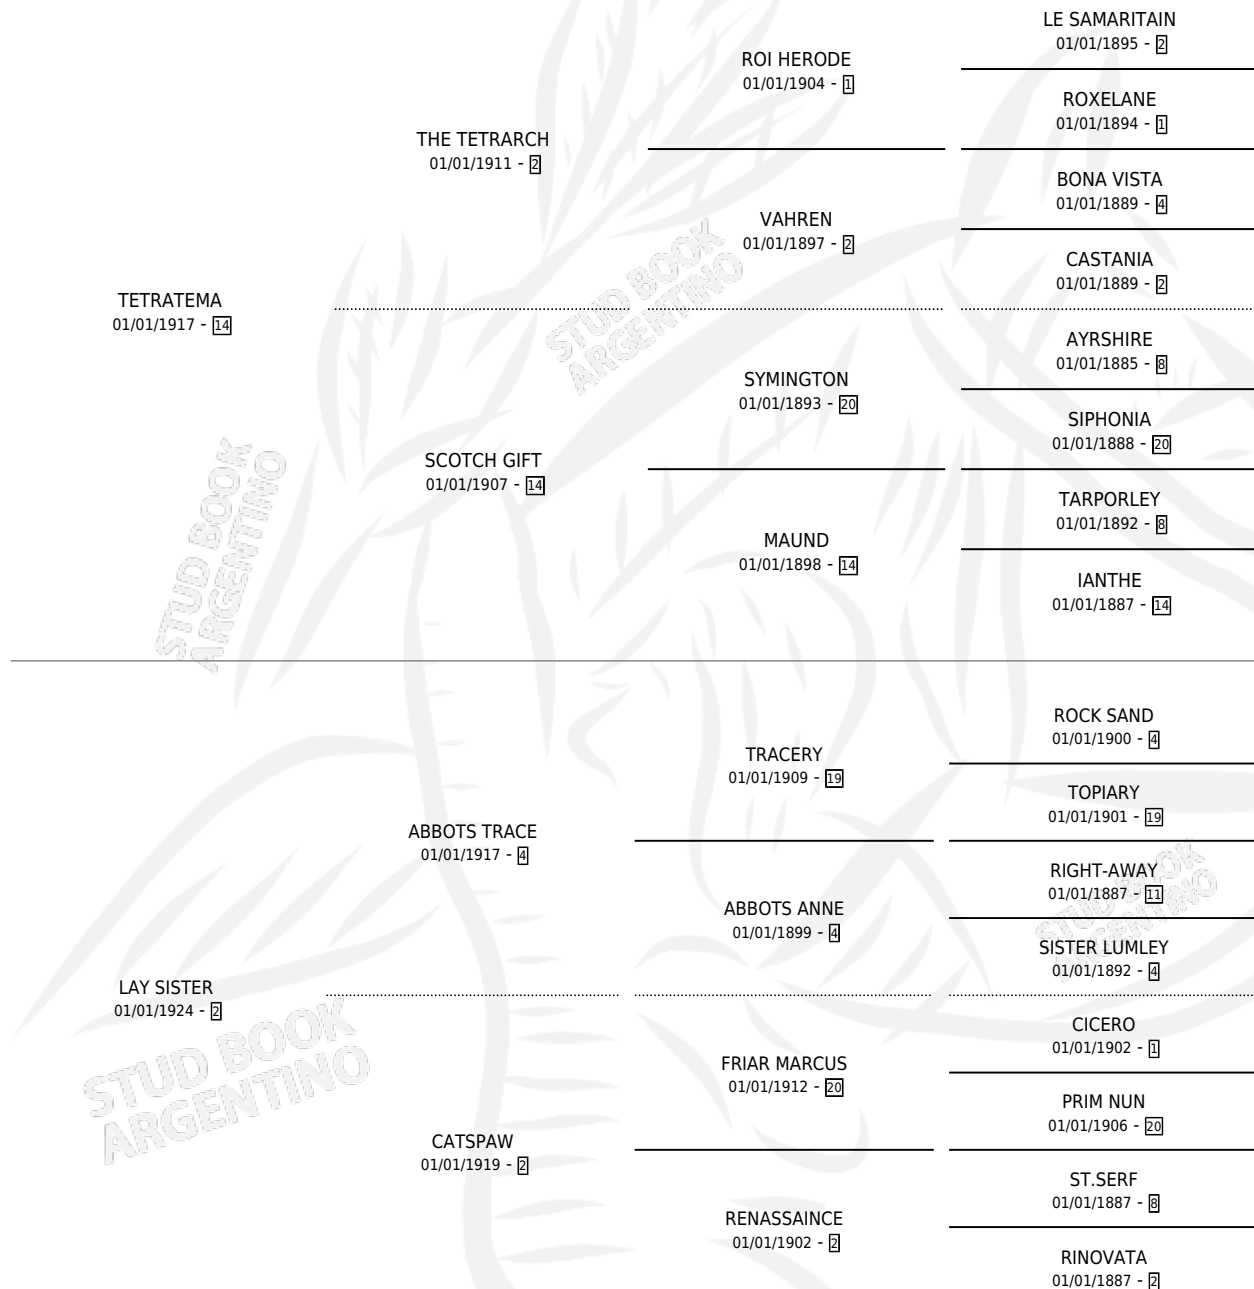

LAY LORD

por TETRATEMA y LAY SISTER por ABBOTS TRACE

Argentina · Macho · Tordillo · SP · 01/01/1933
Familia 2 · Volumen 15

ESTADO

TIPIFICACIÓN SANGUÍNEA	X
TIPIFICACIÓN POR ADN	X
PASAPORTE	X
IDENTIFICACIÓN POR MICROCHIP	X
REPRODUCTOR	X

Lugar de nacimiento: Campo particular

Criador: Sin dato

~

HIJOS

	MACHOS	HEMBRAS
1 NACIERON	0	1

SIN ACTUACIONES

PEDIGREE