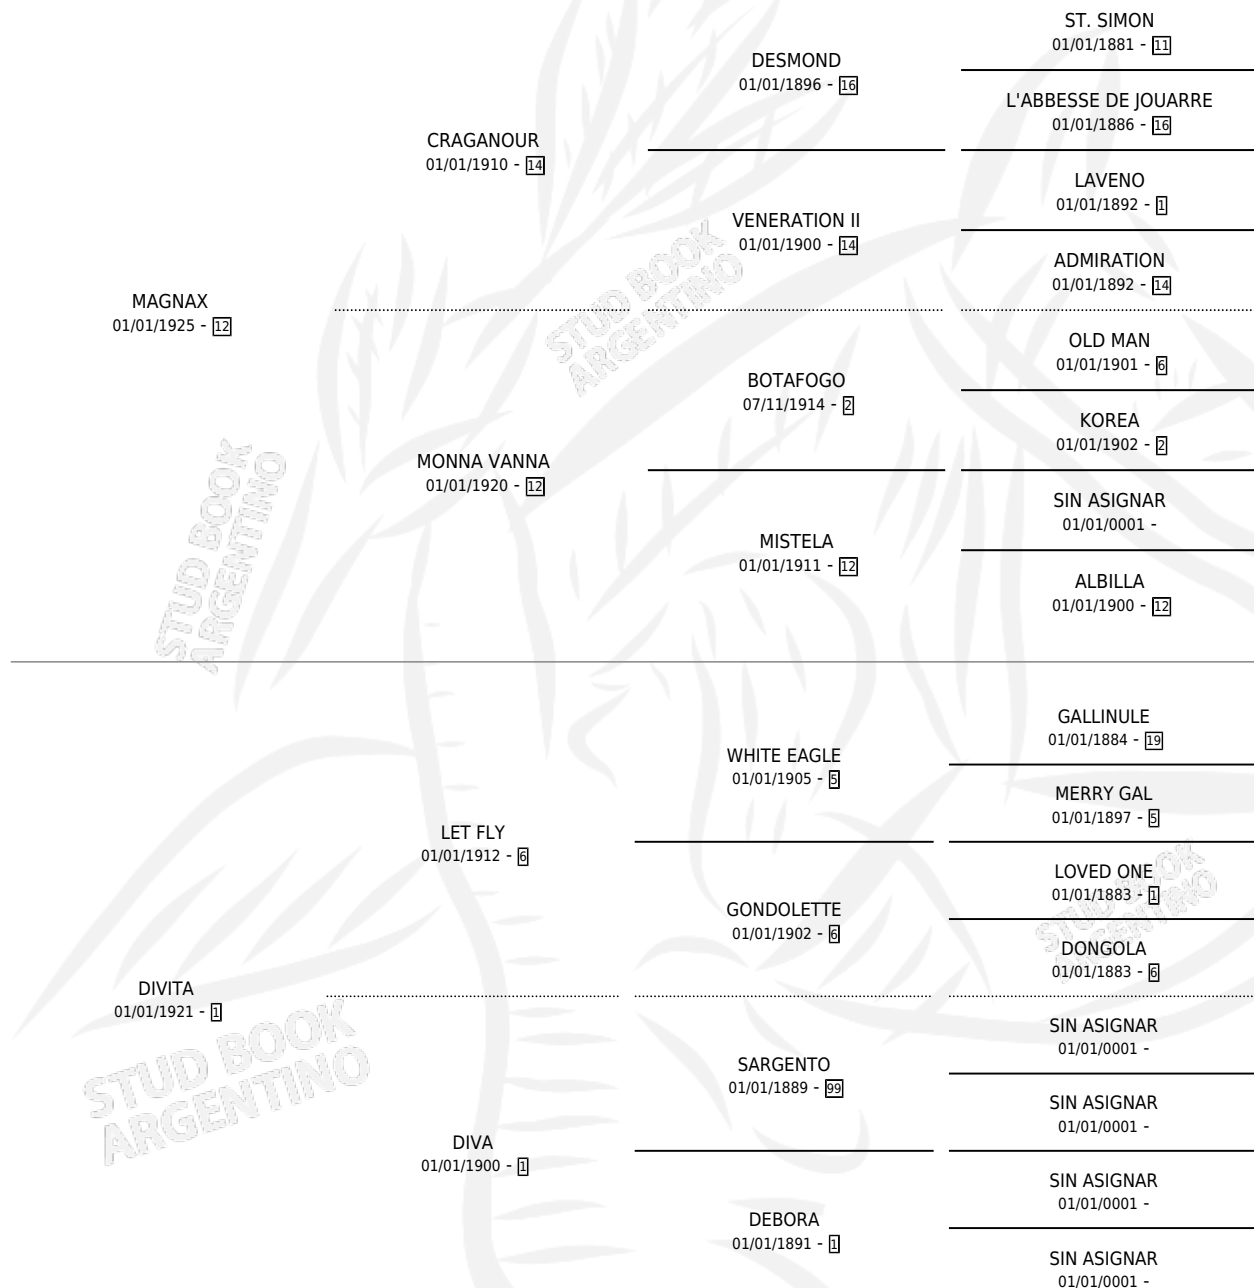

MAGNA DIVA

por MAGNAX y DIVITA por LET FLY

Argentina · Hembra · Zaino · SP · 01/01/1934
Familia 1 · Volumen 15

ESTADO

TIPIFICACIÓN SANGUÍNEA	X
TIPIFICACIÓN POR ADN	X
PASAPORTE	X
IDENTIFICACIÓN POR MICROCHIP	X
REPRODUCTOR	X

Lugar de nacimiento: Campo particular

Criador: Sin dato

~

HIJOS

	MACHOS	HEMBRAS
1 NACIERON	0	1
SIN ACTUACIONES		

PEDIGREE

MAGNA DIVA

Datos oficiales del Stud Book Argentino