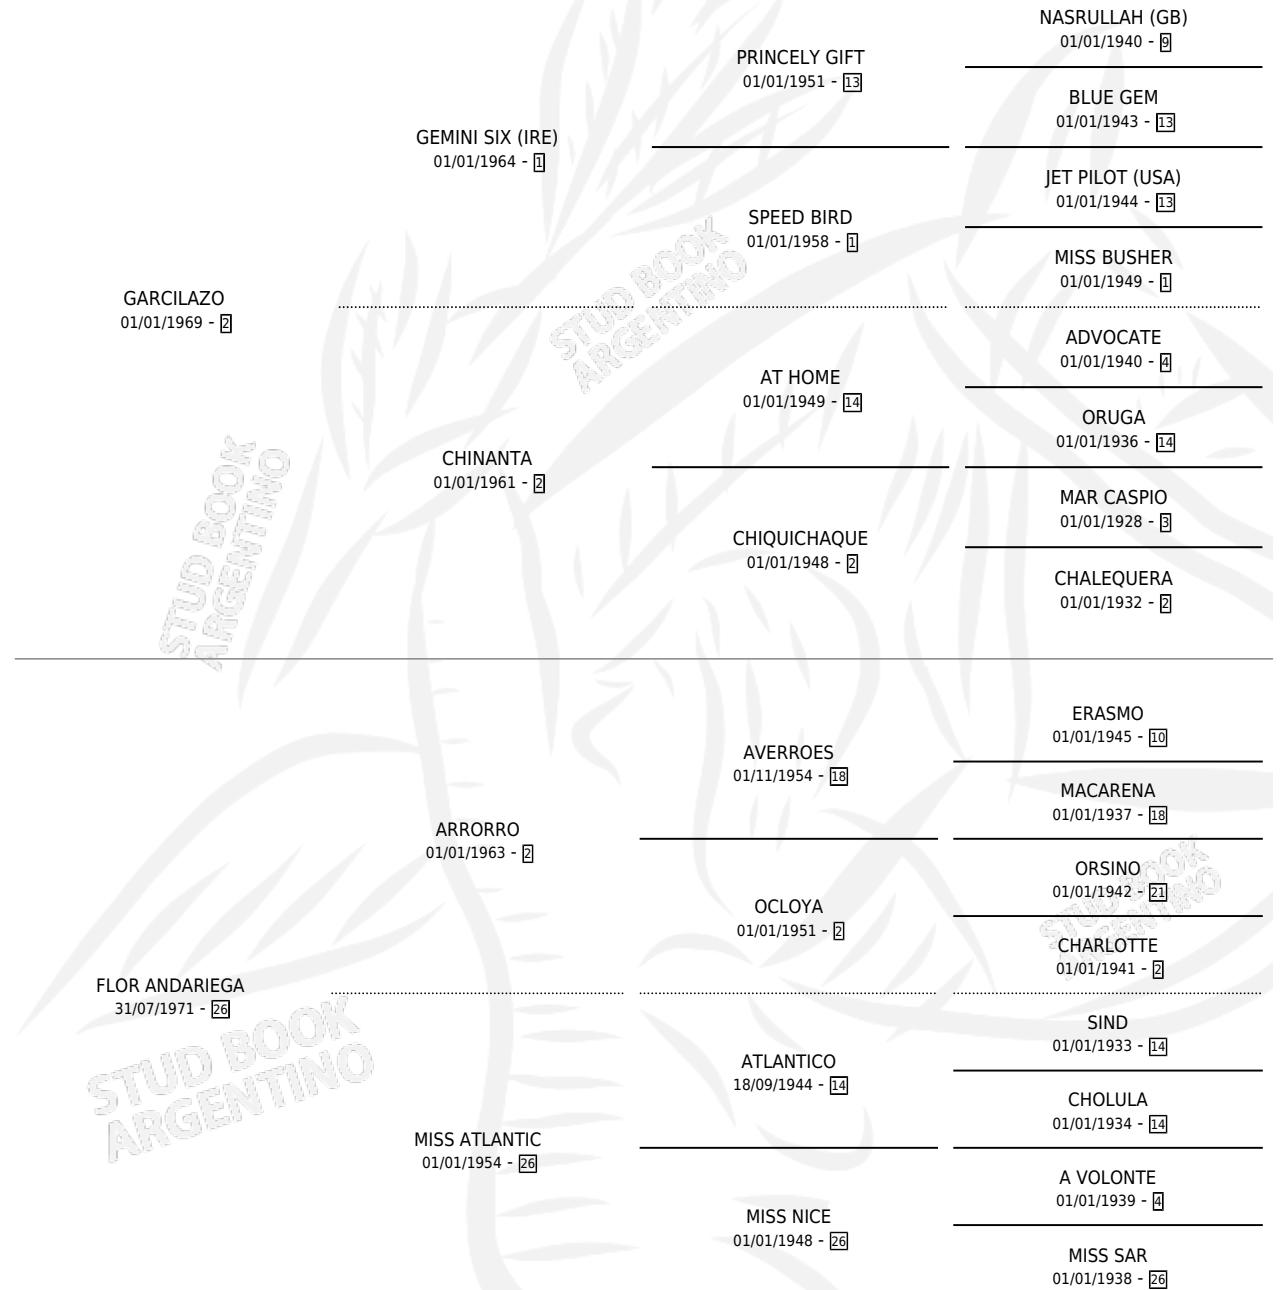

GARANDA

por **GARCILAZO** y **FLOR ANDARIEGA** por **ARRORRO**

Argentina · Hembra · Zaino Doradillo · SP · 02/09/1977
Familia 26 · Volumen 29

ESTADO

TIPIFICACIÓN SANGUÍNEA	X
TIPIFICACIÓN POR ADN	X
PASAPORTE	X
IDENTIFICACIÓN POR MICROCHIP	X
REPRODUCTOR	X

Lugar de nacimiento: El Arbol

Criador: Sin dato

PEDIGREE