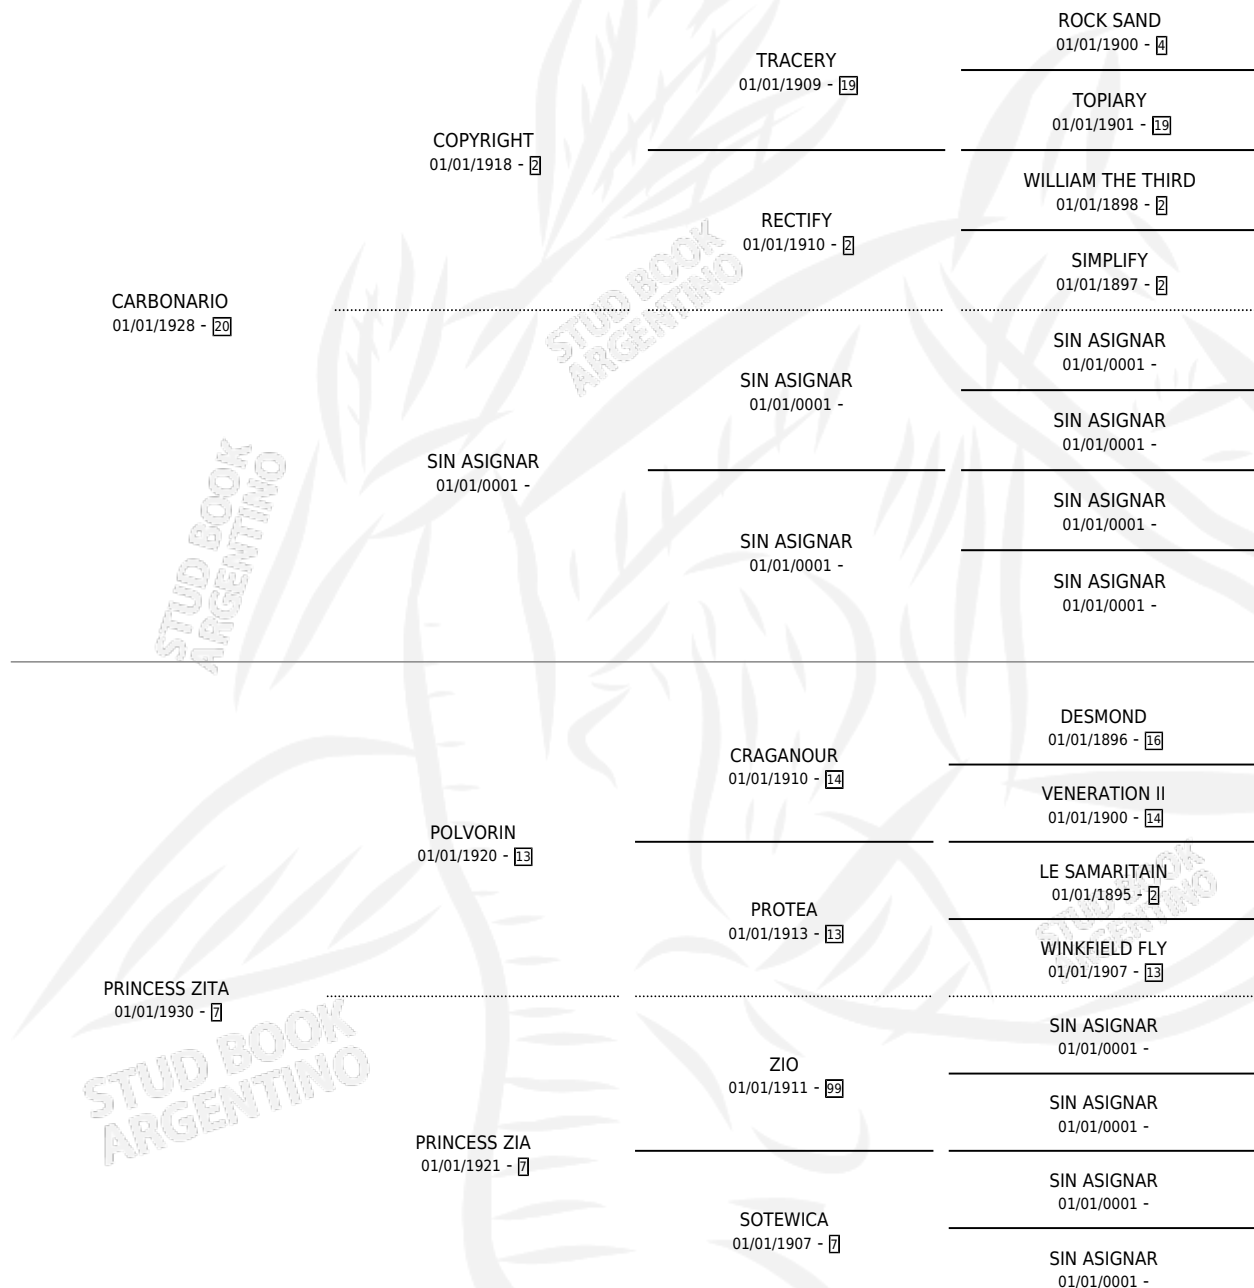

MARESA

por **CARBONARIO** y **PRINCESS ZITA** por **POLVORIN**

Argentina · Hembra · Zaino Doradillo · SP · 01/10/1936
Familia 7-d · Volumen 16

ESTADO

TIPIFICACIÓN SANGUÍNEA	X
TIPIFICACIÓN POR ADN	X
PASAPORTE	X
IDENTIFICACIÓN POR MICROCHIP	X
REPRODUCTOR	X

Lugar de nacimiento: Campo particular

Criador: Sin dato

~

HIJOS

	MACHOS	HEMBRAS
1 NACIERON	0	1
SIN ACTUACIONES		

PEDIGREE

MARESA

Datos oficiales del Stud Book Argentino