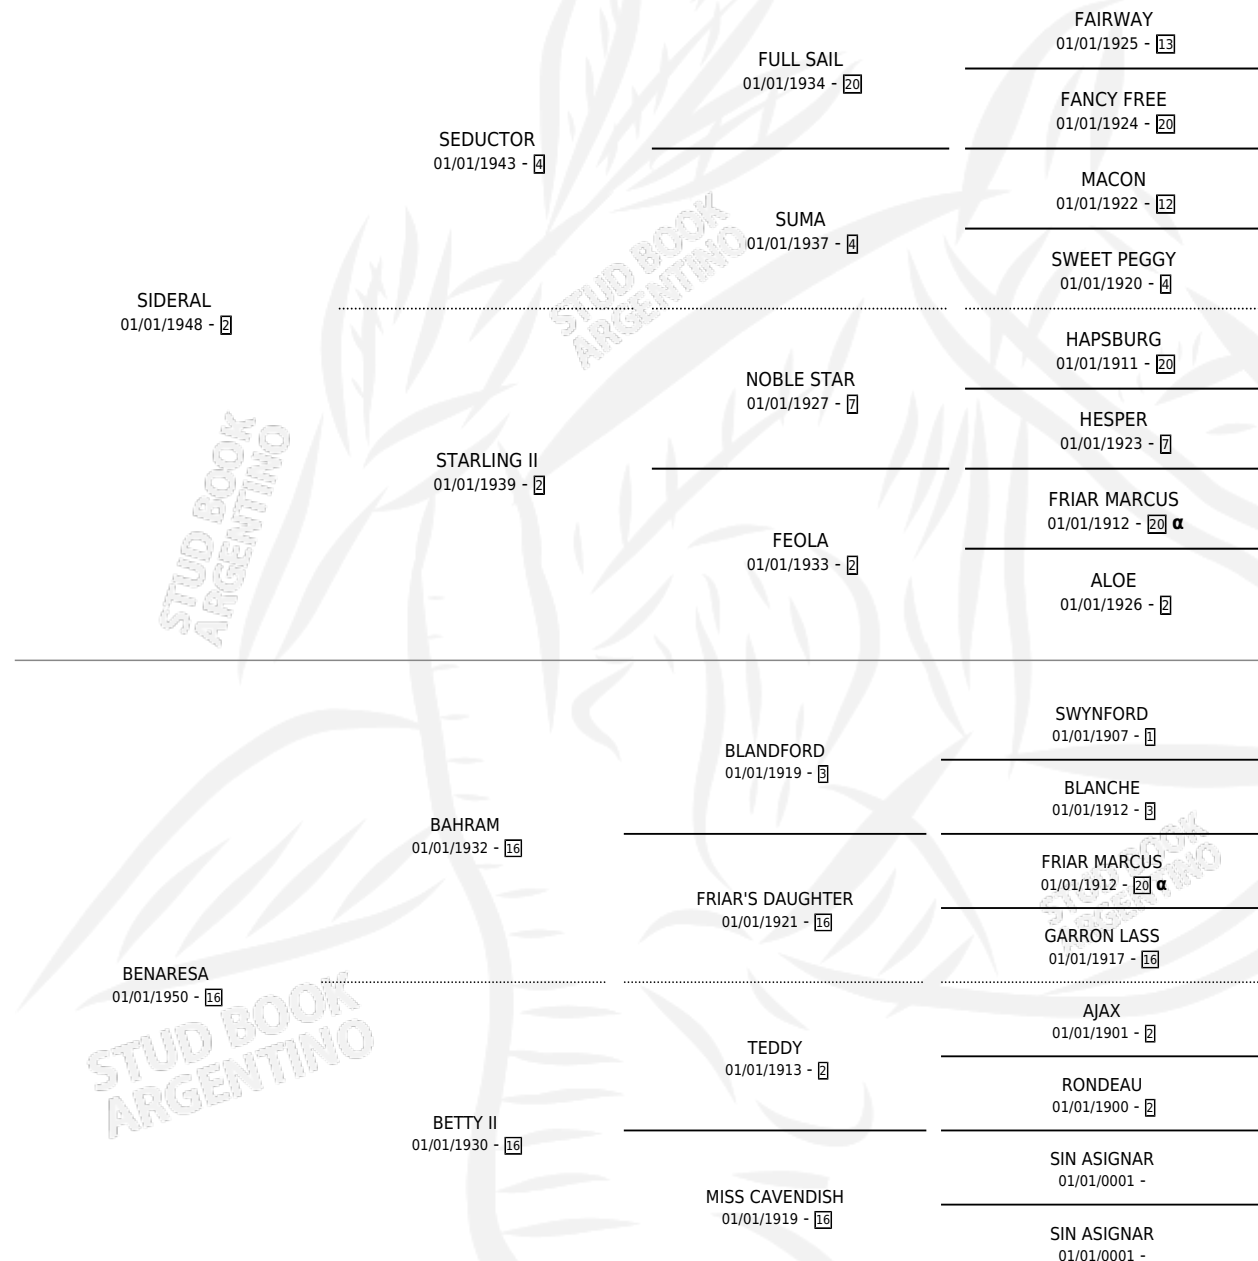

# VARANASI

por **SIDERAL** y **BENARESA** por **BAHRAM**

Argentina · Hembra · Zaino · SP · 01/01/1955  
Familia 16-h · Volumen 22

## ESTADO

TIPIFICACIÓN SANGUÍNEA	X
TIPIFICACIÓN POR ADN	X
PASAPORTE	X
IDENTIFICACIÓN POR MICROCHIP	X
REPRODUCTOR	X

**Lugar de nacimiento:** Campo particular

**Criador:** Sin dato

~

## HIJOS

	MACHOS	HEMBRAS
1 NACIERON	0	1
1 CORRIERON	0	1
1 GANARON	0	1
<b>0</b> GANADORES <b>CL</b>	<b>0</b> GANADORES <b>GR</b>	<b>0</b> GANADORES <b>G1</b>

## PEDIGREE

INBREEDING :  $\alpha$