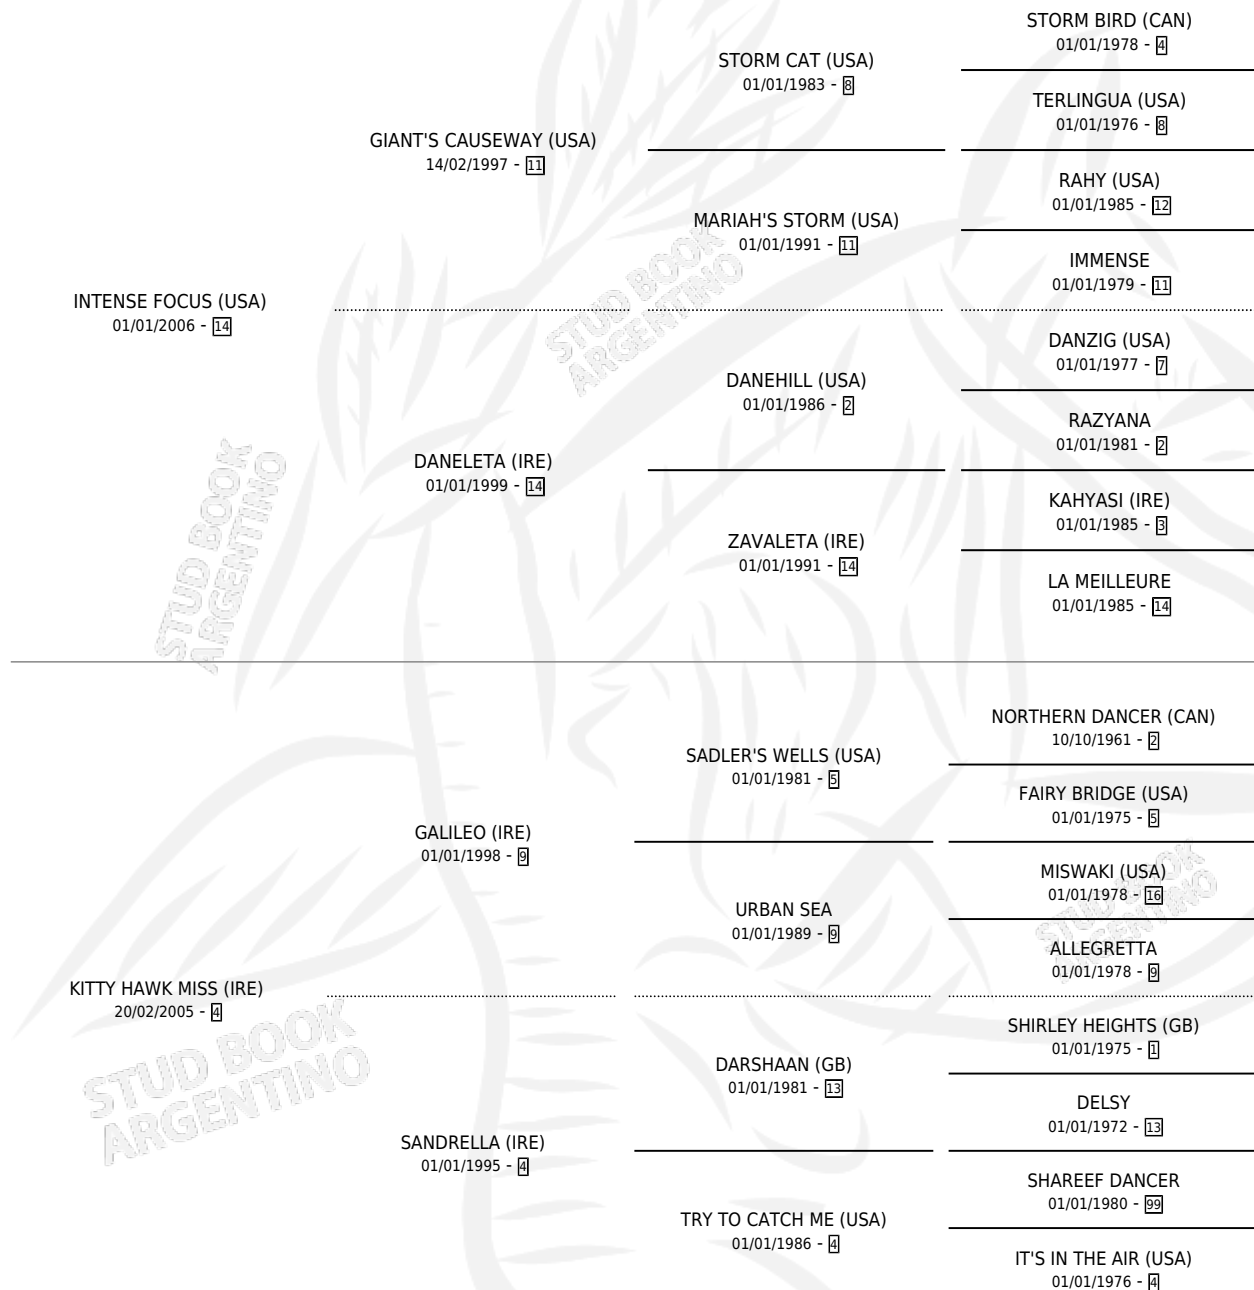

AMANCAY (GB)

por **INTENSE FOCUS (USA)** y **KITTY HAWK MISS (IRE)** por **GALILEO (IRE)**

Gran Bretaña · Hembra · Zaino · SP · 17/02/2012
Familia 4-k · Volumen web

ESTADO

TIPIFICACIÓN SANGUÍNEA	X
TIPIFICACIÓN POR ADN	✓
PASAPORTE	✓
IDENTIFICACIÓN POR MICROCHIP	✓
REPRODUCTOR	X

Lugar de nacimiento: Gran Bretaña

Criador: Extranjero

PEDIGREE

EXPORTACIÓN / IMPORTACIÓN

FECHA	MOVIMIENTO	PAÍS
24/07/2012	IMPORTADO	INGLATERRA

~

CAMPAÑA

Solo carreras oficiales de Argentina