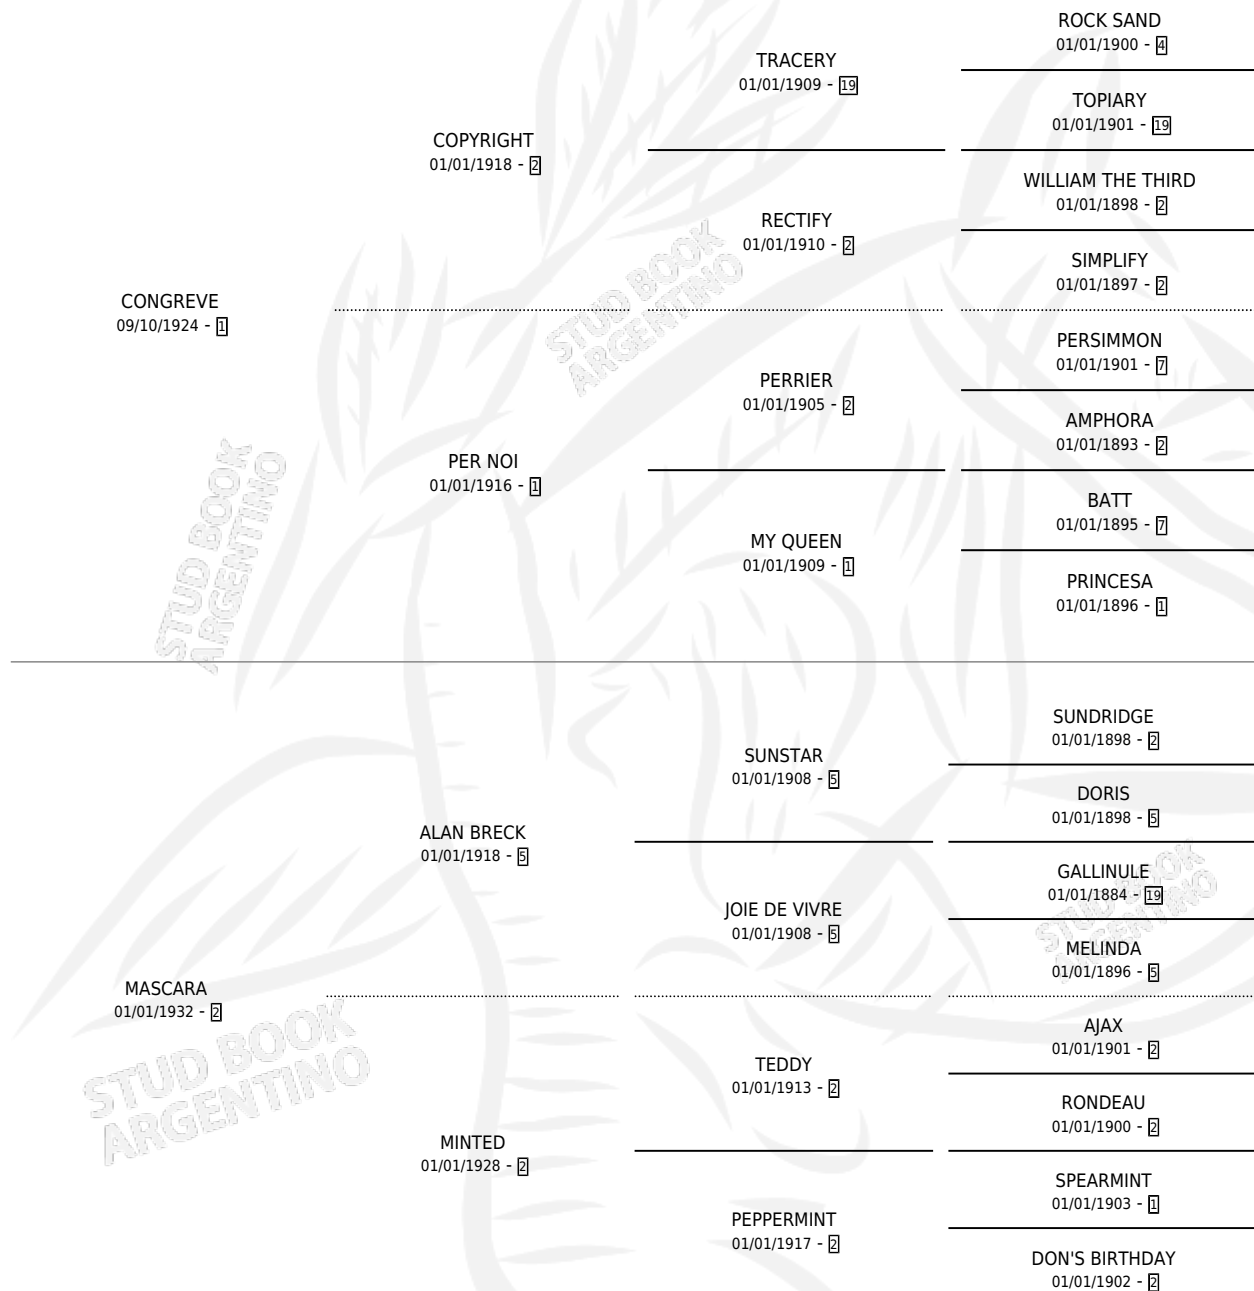

MASQUERADE

por CONGREVE y MASCARA por ALAN BRECK

Argentina · Hembra · Zaino · SP · 01/01/1941
Familia 2-d · Volumen 17

ESTADO

TIPIFICACIÓN SANGUÍNEA	X
TIPIFICACIÓN POR ADN	X
PASAPORTE	X
IDENTIFICACIÓN POR MICROCHIP	X
REPRODUCTOR	X

Lugar de nacimiento: Campo particular

Criador: Sin dato

~

HIJOS

	MACHOS	HEMBRAS
2 NACIERON	1	1

SIN ACTUACIONES

PEDIGREE

MASQUERADE