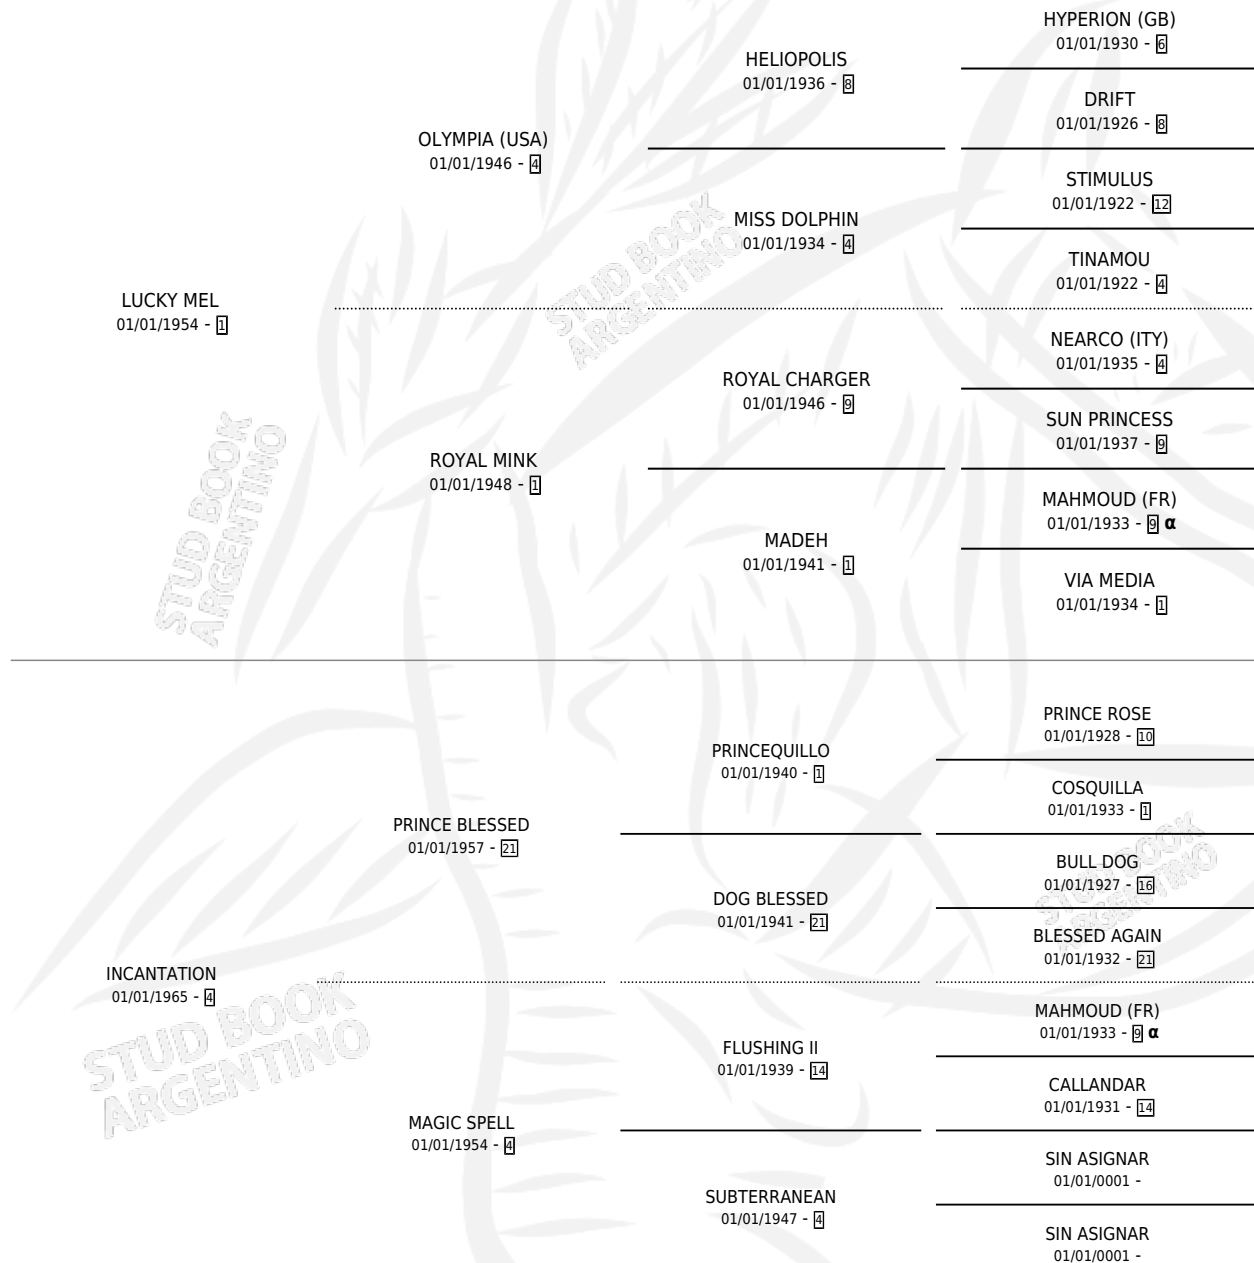

LUCKY SPELL

por LUCKY MEL y INCANTATION por PRINCE BLESSED

Argentina · Hembra · Zaino · SP · 01/01/1971
Familia 4-m · Volumen 27

ESTADO

| | |
|------------------------------|---|
| TIPIFICACIÓN SANGUÍNEA | X |
| TIPIFICACIÓN POR ADN | X |
| PASAPORTE | X |
| IDENTIFICACIÓN POR MICROCHIP | X |
| REPRODUCTOR | X |

Lugar de nacimiento: Campo particular

Criador: Sin dato

~

HIJOS

| | MACHOS | HEMBRAS |
|-----------------|--------|---------|
| 4 NACIERON | 0 | 4 |
| SIN ACTUACIONES | | |

PEDIGREE

INBREEDING : α

LUCKY SPELL