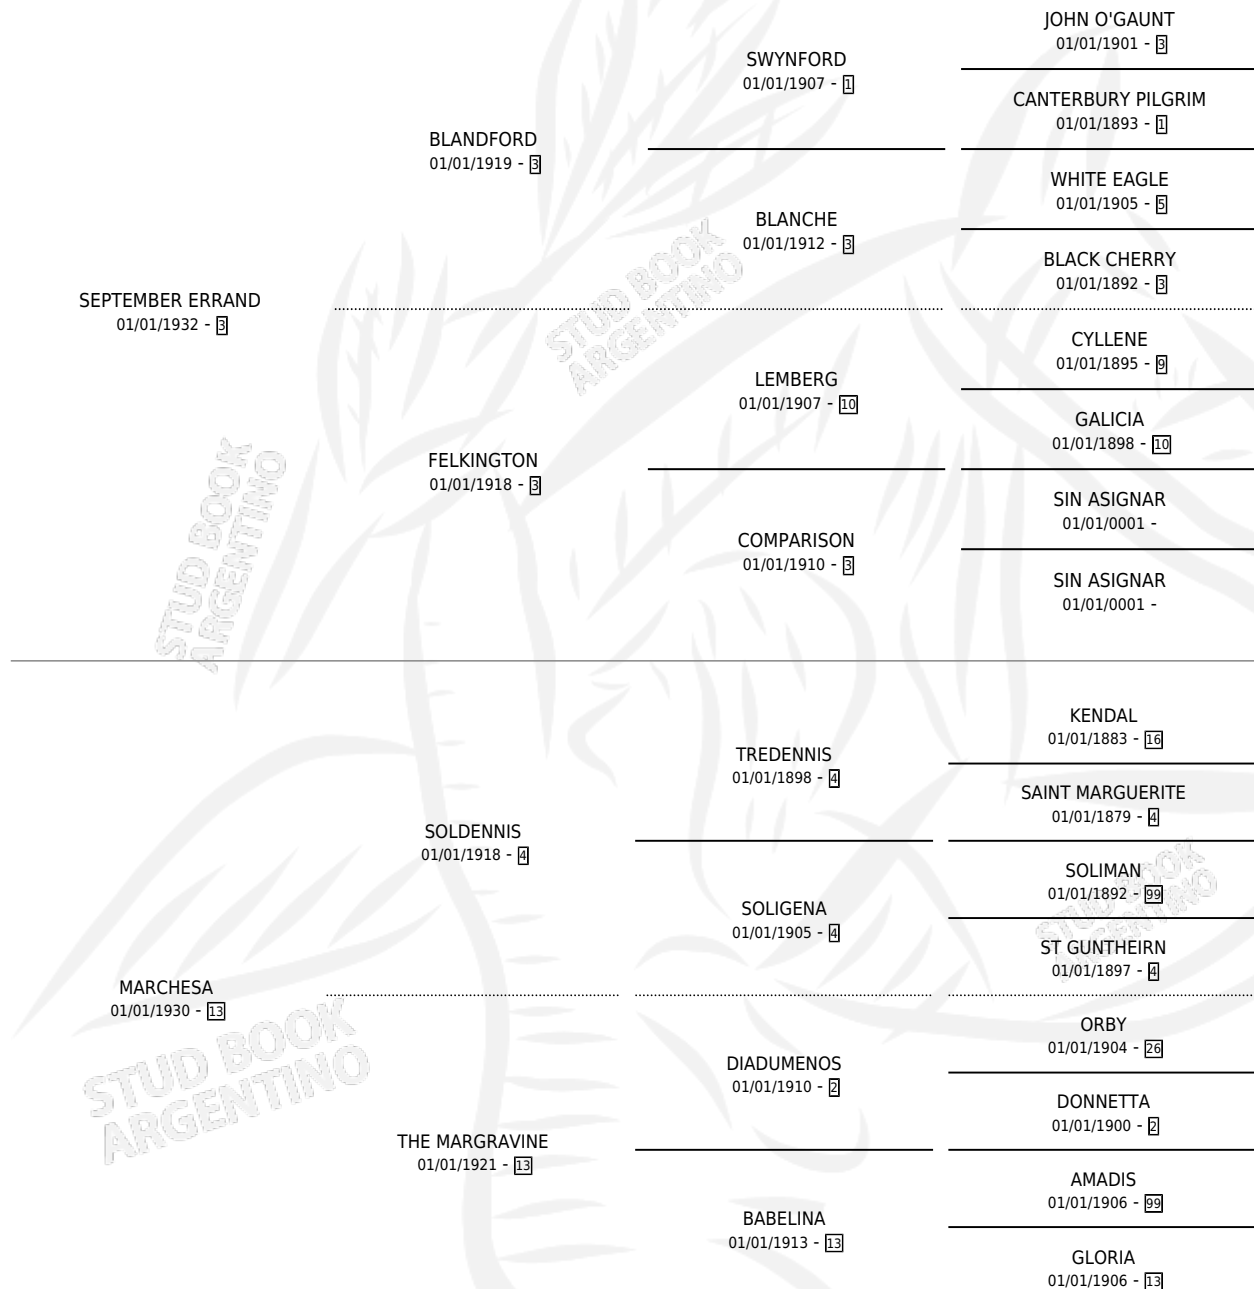

SEPTEMBER LADY

por **SEPTEMBER ERRAND** y **MARCHESA** por **SOLDENNIS**

Argentina · Hembra · Zaino Negro · SP · 01/01/1940
Familia 13 · Volumen 17

ESTADO

TIPIFICACIÓN SANGUÍNEA	X
TIPIFICACIÓN POR ADN	X
PASAPORTE	X
IDENTIFICACIÓN POR MICROCHIP	X
REPRODUCTOR	X

Lugar de nacimiento: Campo particular

Criador: Sin dato

~

HIJOS

	MACHOS	HEMBRAS
1 NACIERON	0	1

SIN ACTUACIONES

PEDIGREE