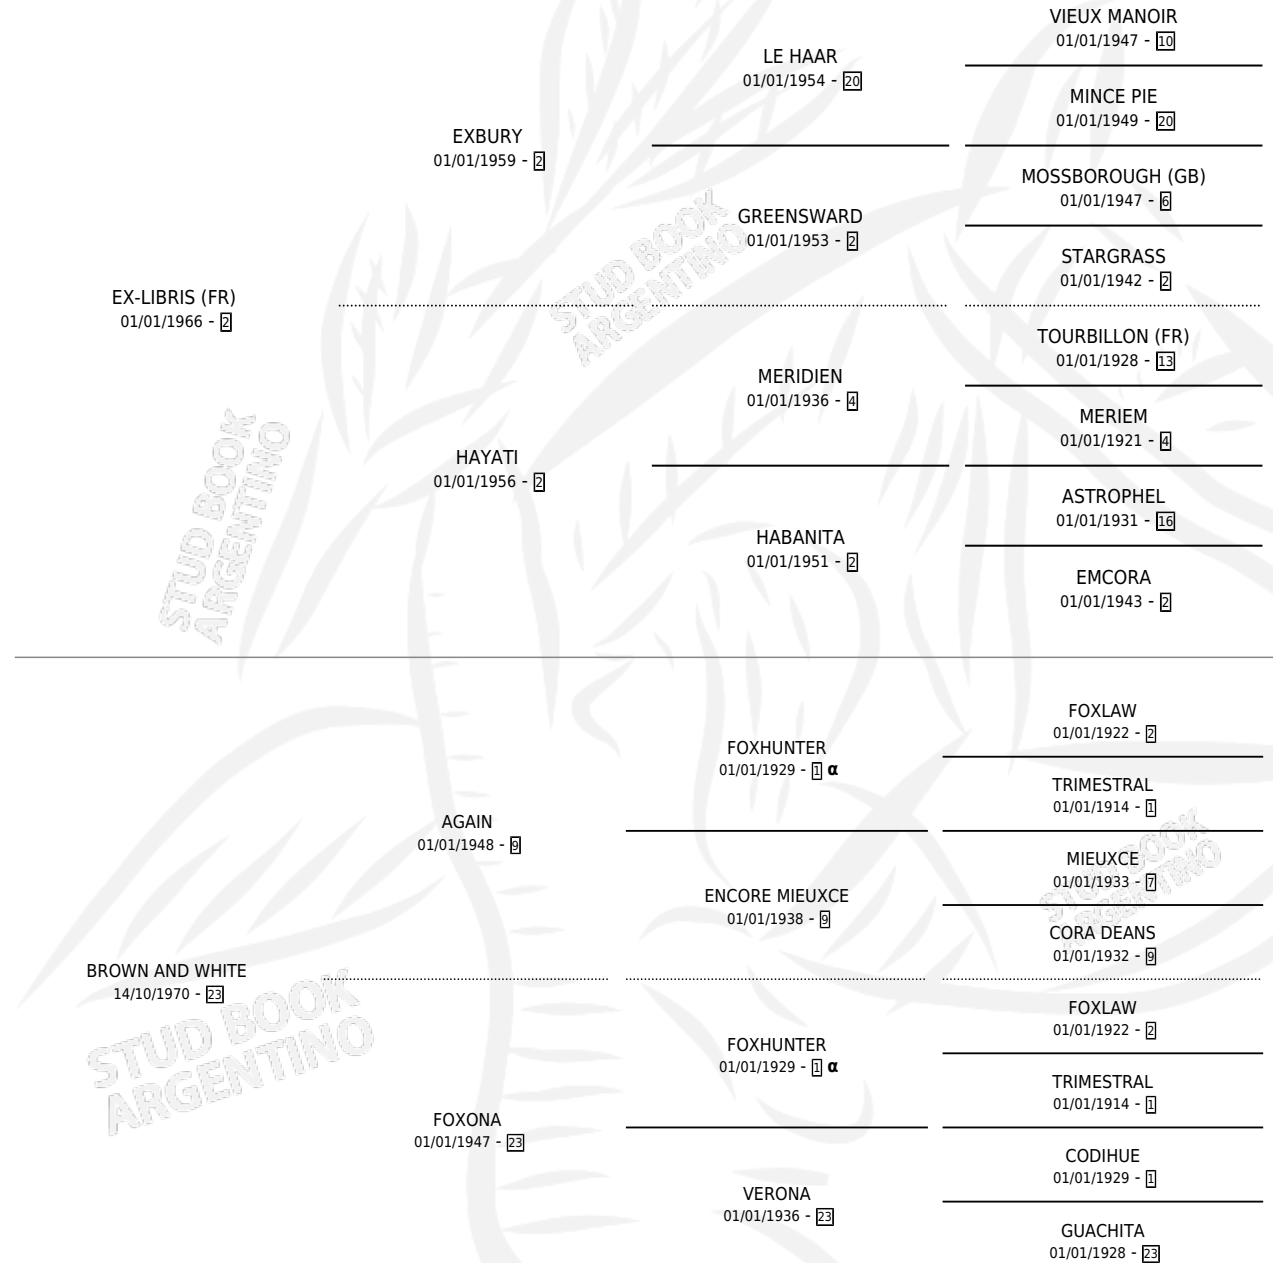

INVERWOOD

por EX-LIBRIS (FR) y BROWN AND WHITE por AGAIN

Argentina · Macho · Alazan · SP · 06/10/1977
Familia 23-a · Volumen 29

ESTADO

TIPIFICACIÓN SANGUÍNEA	X
TIPIFICACIÓN POR ADN	X
PASAPORTE	X
IDENTIFICACIÓN POR MICROCHIP	X
REPRODUCTOR	✓

Lugar de nacimiento: Campo particular
Criador: Anauate Julio Tamin

PEDIGREE

INBREEDING : α