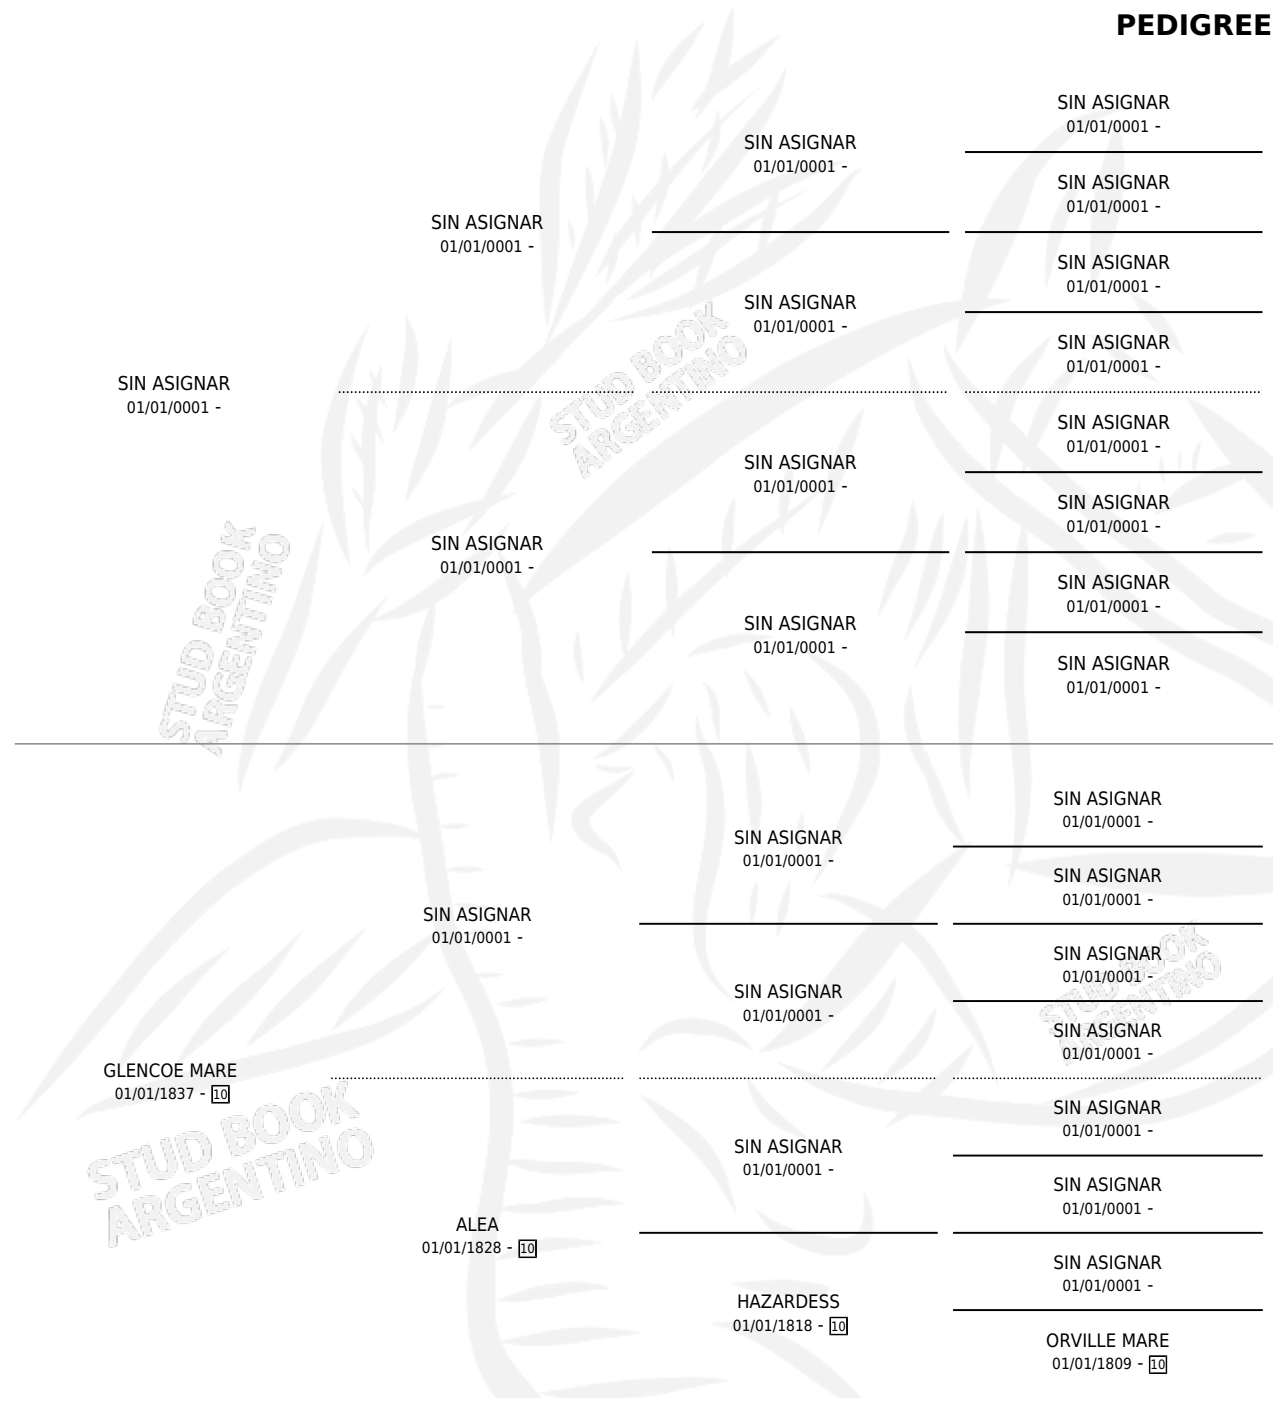

TORMENT

PEDIGREE

por SIN ASIGNAR y GLENCOE MARE por SIN ASIGNAR

Argentina · Hembra · Zaino · SP · 01/01/1850
Familia 10 · Volumen web

ESTADO

TIPIFICACIÓN SANGUÍNEA	X
TIPIFICACIÓN POR ADN	X
PASAPORTE	X
IDENTIFICACIÓN POR MICROCHIP	X
REPRODUCTOR	X

Lugar de nacimiento: Campo Particular

Criador: Sin dato

~

HIJOS

	MACHOS	HEMBRAS
1 NACIERON	0	1

SIN ACTUACIONES