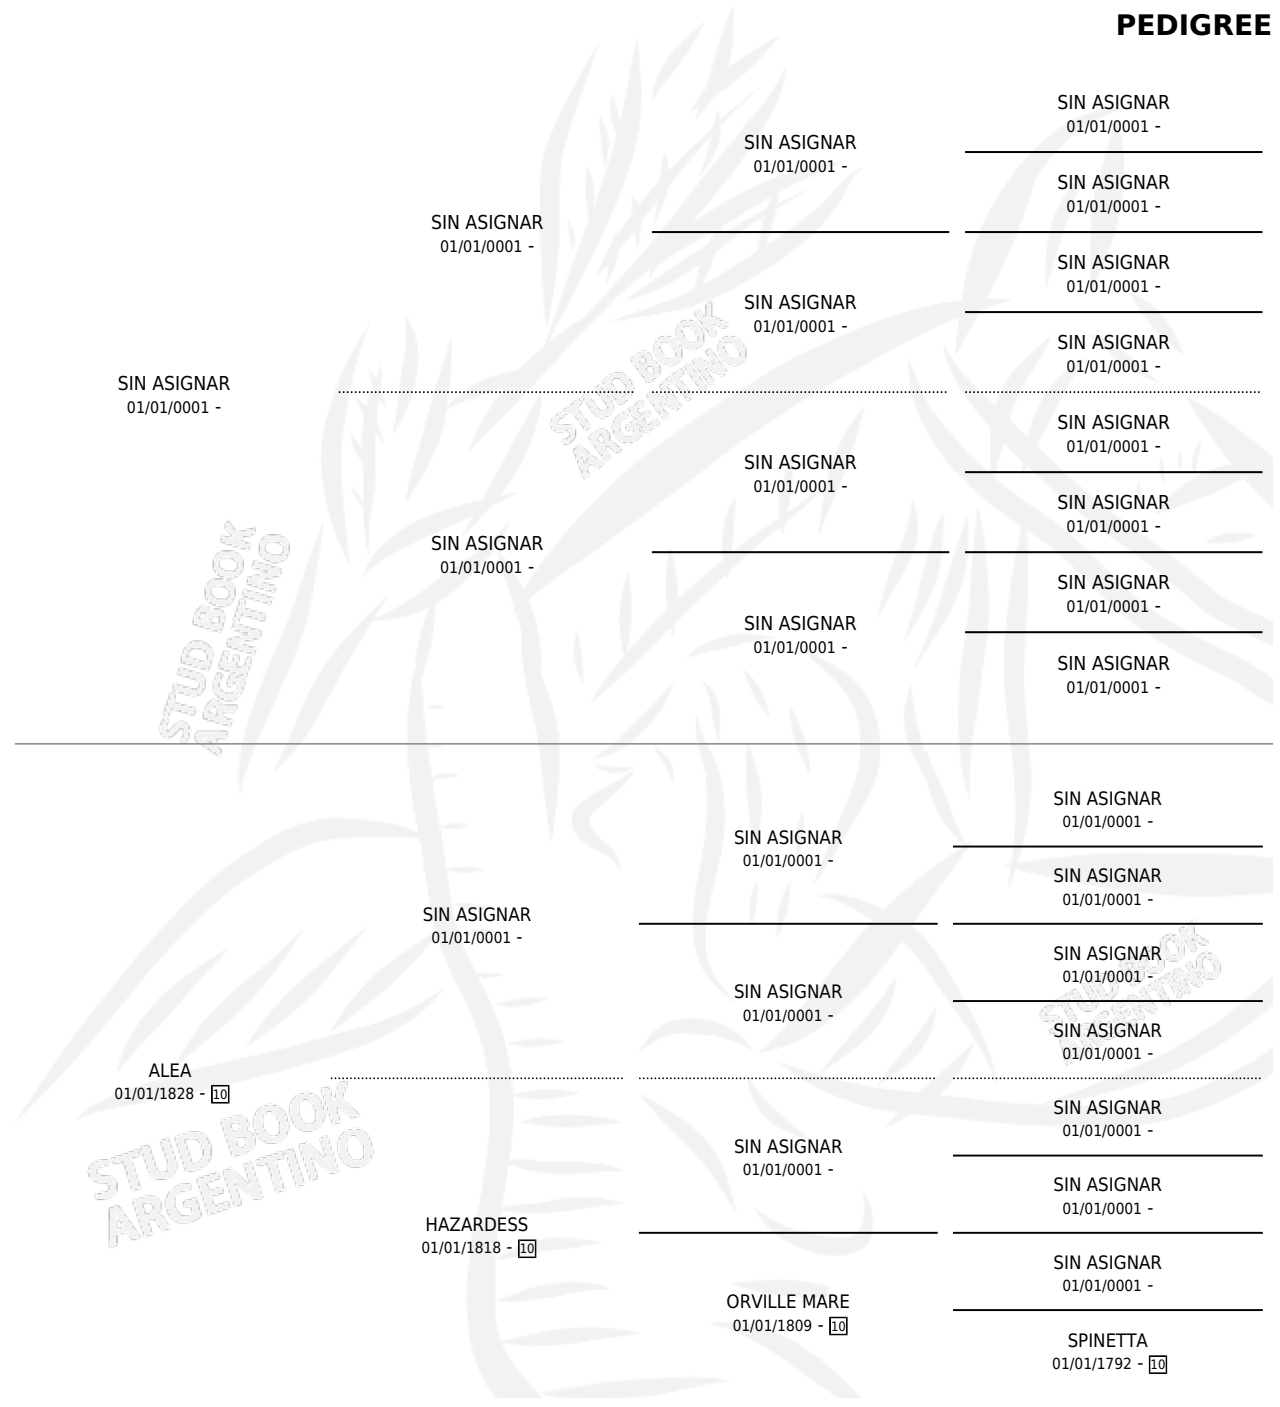

GLENCOE MARE

PEDIGREE

por SIN ASIGNAR y ALEA por SIN ASIGNAR

Argentina · Hembra · Zaino Negro · SP · 01/01/1837
Familia 10 · Volumen web

ESTADO

TIPIFICACIÓN SANGUÍNEA	X
TIPIFICACIÓN POR ADN	X
PASAPORTE	X
IDENTIFICACIÓN POR MICROCHIP	X
REPRODUCTOR	X

Lugar de nacimiento: Campo Particular

Criador: Sin dato

~

HIJOS

	MACHOS	HEMBRAS
1 NACIERON	0	1
SIN ACTUACIONES