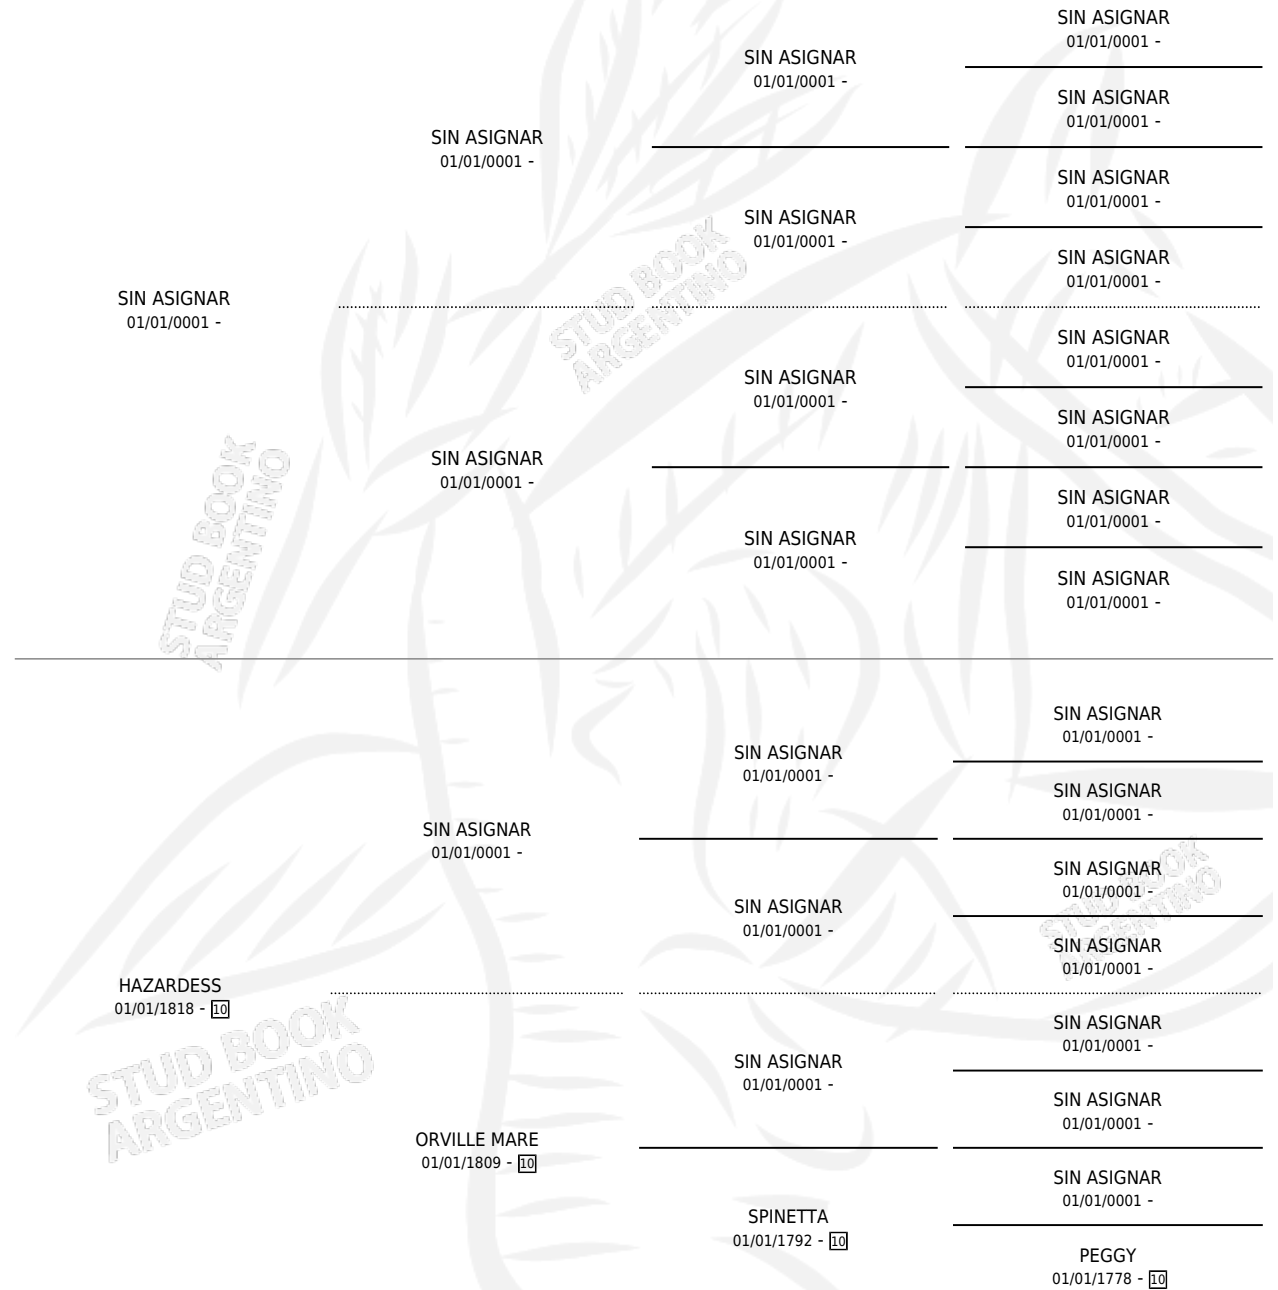

ALEA

por SIN ASIGNAR y HAZARDESS por SIN ASIGNAR

Argentina · Hembra · Zaino Negro · SP · 01/01/1828
Familia 10 · Volumen web

ESTADO

TIPIFICACIÓN SANGUÍNEA	X
TIPIFICACIÓN POR ADN	X
PASAPORTE	X
IDENTIFICACIÓN POR MICROCHIP	X
REPRODUCTOR	X

Lugar de nacimiento: Campo Particular

Criador: Sin dato

~

HIJOS

	MACHOS	HEMBRAS
1 NACIERON	0	1

SIN ACTUACIONES

PEDIGREE

ALEA