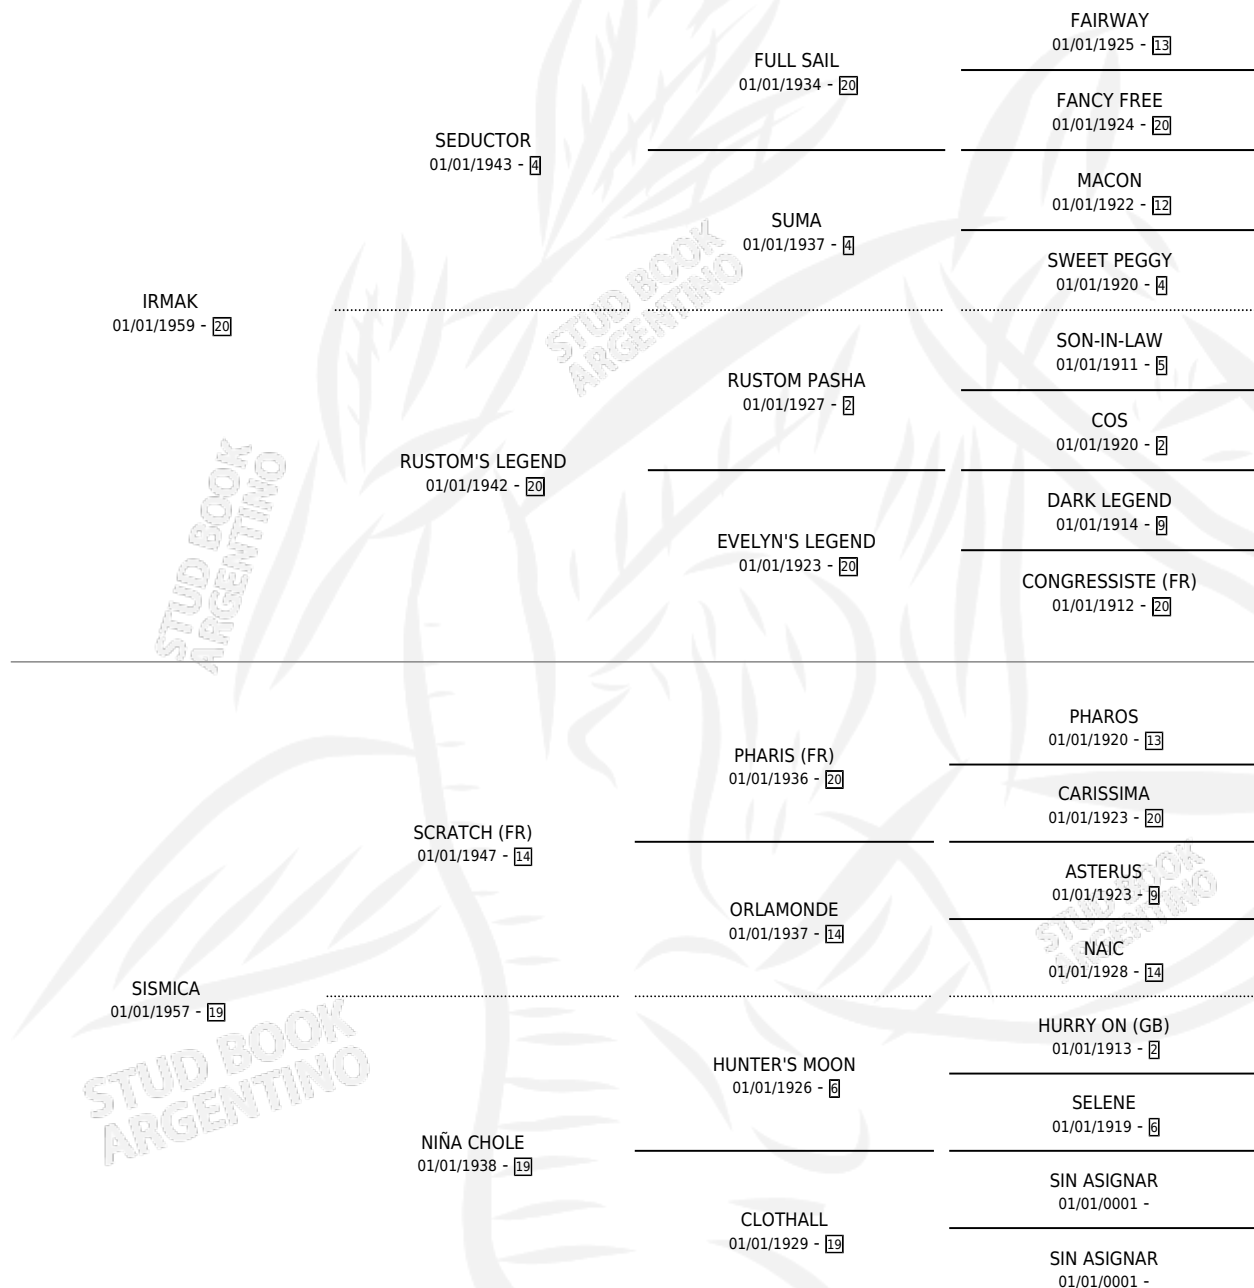

KALMIA

por IRMAK y SISMICA por SCRATCH (FR)

Argentina · Hembra · Alazan Tostado · SP · 01/01/1968
Familia 19-c · Volumen 26

ESTADO

TIPIFICACIÓN SANGUÍNEA	X
TIPIFICACIÓN POR ADN	X
PASAPORTE	X
IDENTIFICACIÓN POR MICROCHIP	X
REPRODUCTOR	X

Lugar de nacimiento: Campo particular

Criador: Sin dato

~

HIJOS

	MACHOS	HEMBRAS
2 NACIERON	1	1
1 CORRIERON	0	1
1 GANARON	0	1
0 GANADORES CL	0 GANADORES GR	0 GANADORES G1

PEDIGREE

KALMIA

Datos oficiales del Stud Book Argentino