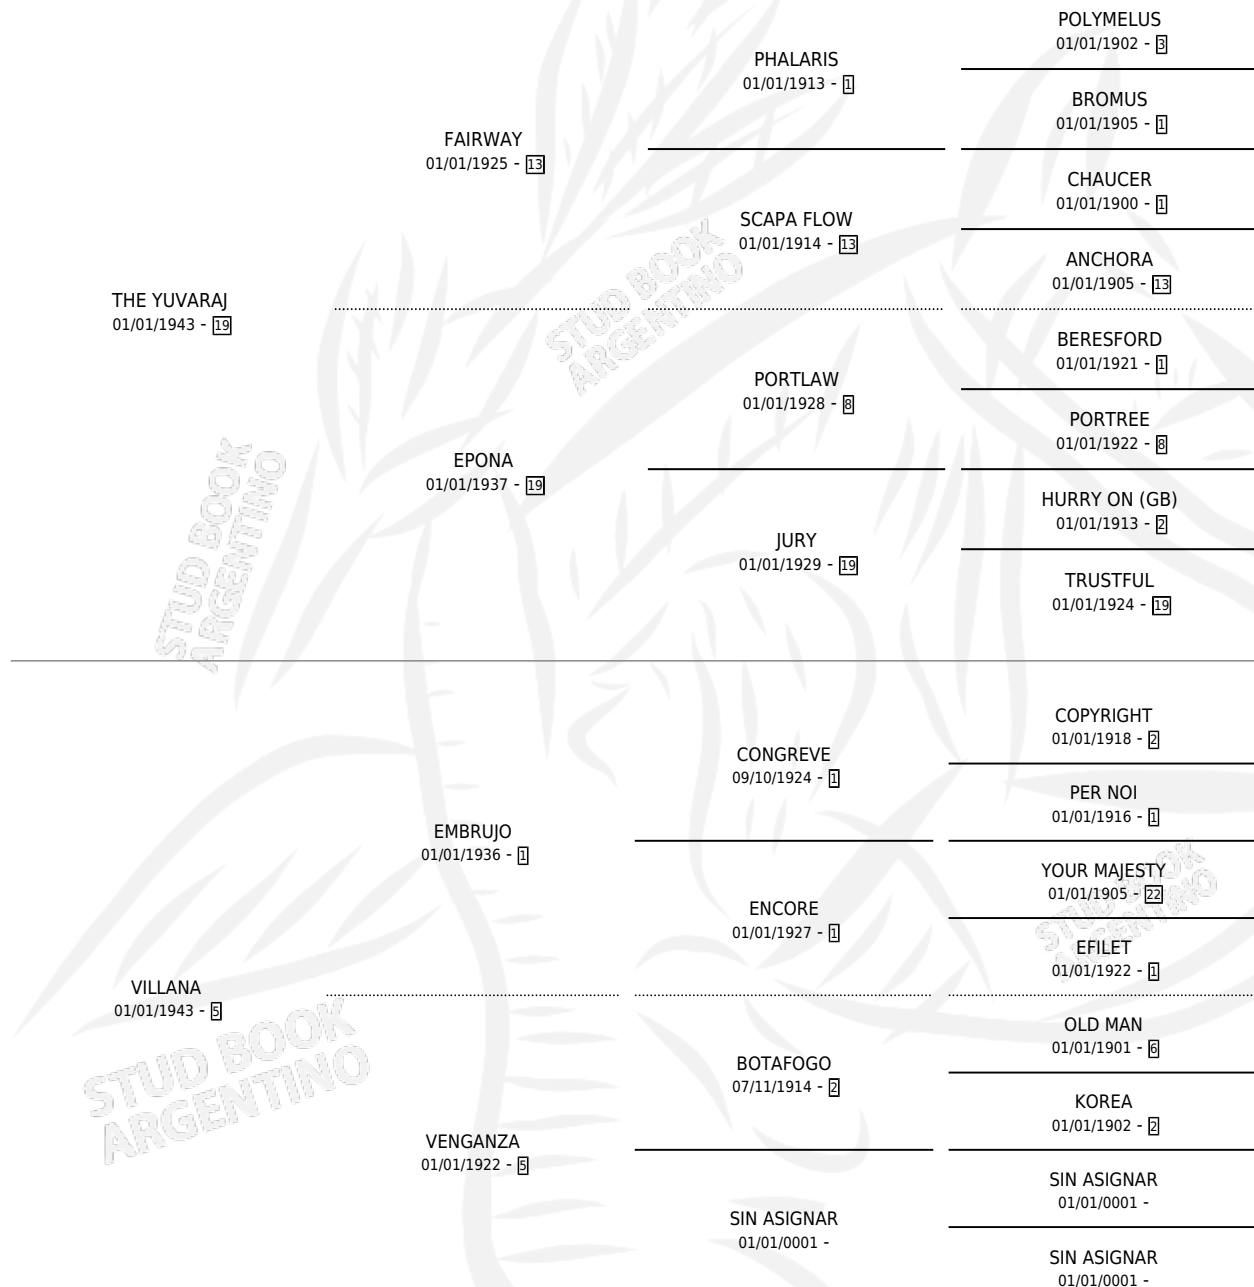

TAMARA II

por THE YUVARAJ y VILLANA por EMBRUJO

Argentina · Hembra · Alazan · SP · 01/01/1949
Familia 5-g · Volumen 20

ESTADO

TIPIFICACIÓN SANGUÍNEA	X
TIPIFICACIÓN POR ADN	X
PASAPORTE	X
IDENTIFICACIÓN POR MICROCHIP	X
REPRODUCTOR	X

Lugar de nacimiento: Campo particular

Criador: Sin dato

~

HIJOS

	MACHOS	HEMBRAS
1 NACIERON	0	1

SIN ACTUACIONES

PEDIGREE

TAMARA II