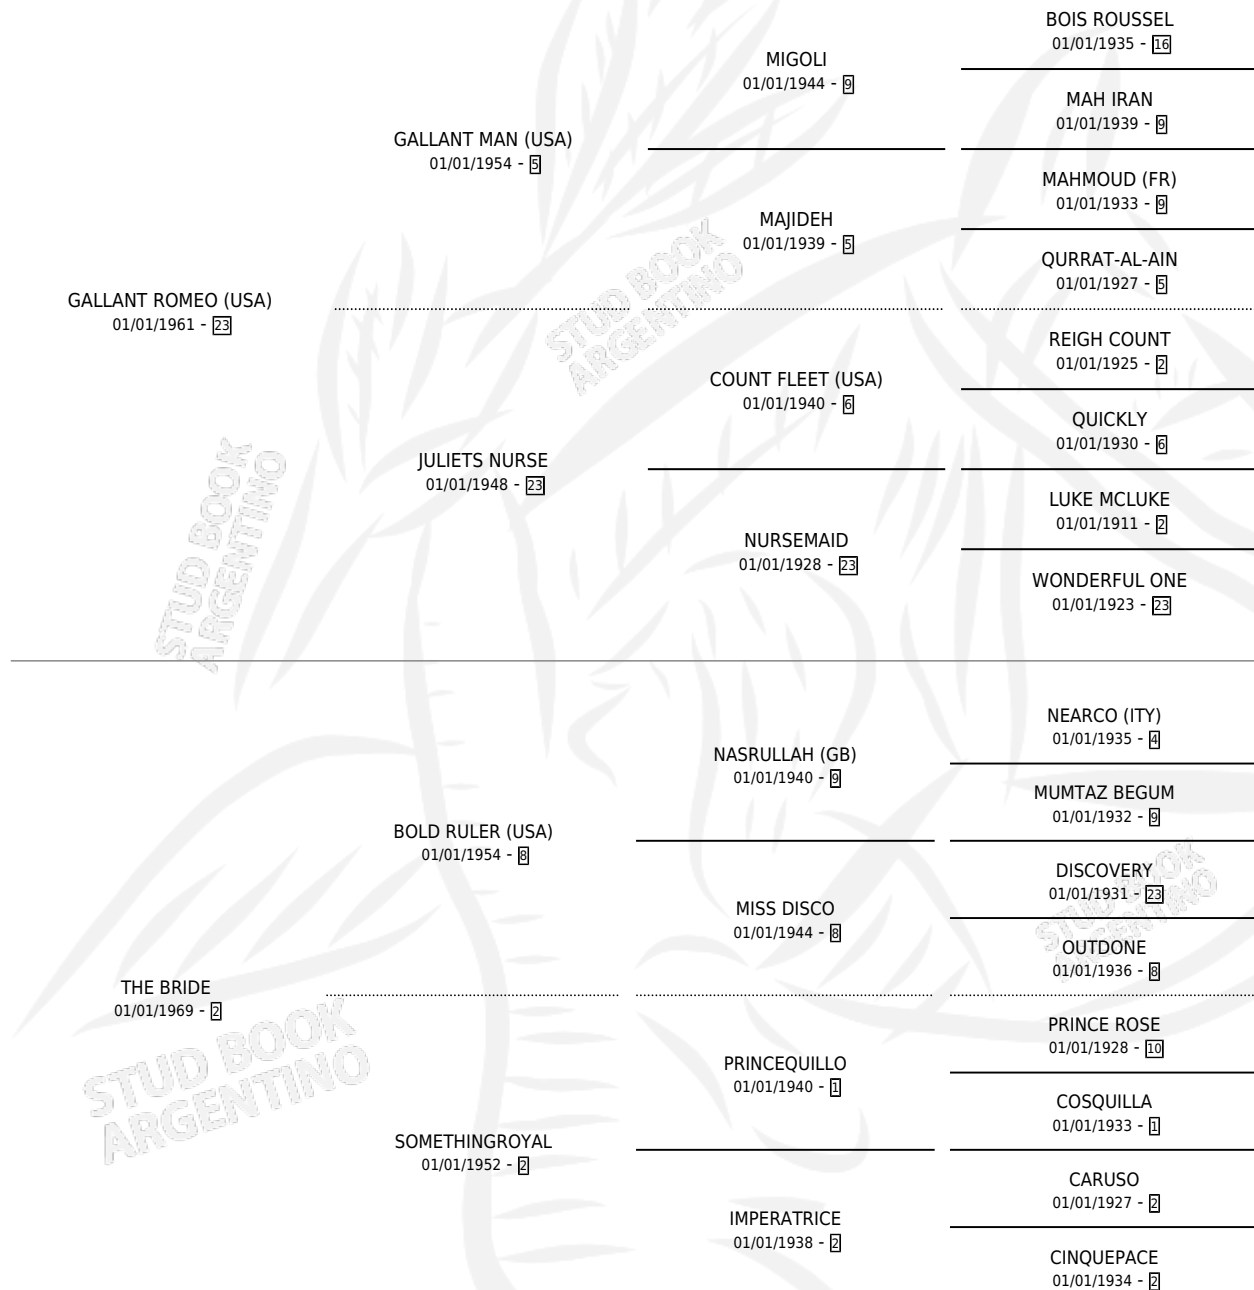

HEAVENLY MATCH

por **GALLANT ROMEO (USA)** y **THE BRIDE** por **BOLD RULER (USA)**

Argentina · Hembra · No Consigna · SP · 01/01/1978
Familia 2-s · Volumen 30

ESTADO

TIPIFICACIÓN SANGUÍNEA	X
TIPIFICACIÓN POR ADN	X
PASAPORTE	X
IDENTIFICACIÓN POR MICROCHIP	X
REPRODUCTOR	X

Lugar de nacimiento: Campo particular

Criador: Sin dato

~

HIJOS

	MACHOS	HEMBRAS
1 NACIERON	0	1
SIN ACTUACIONES		

PEDIGREE

HEAVENLY MATCH

Datos oficiales del Stud Book Argentino