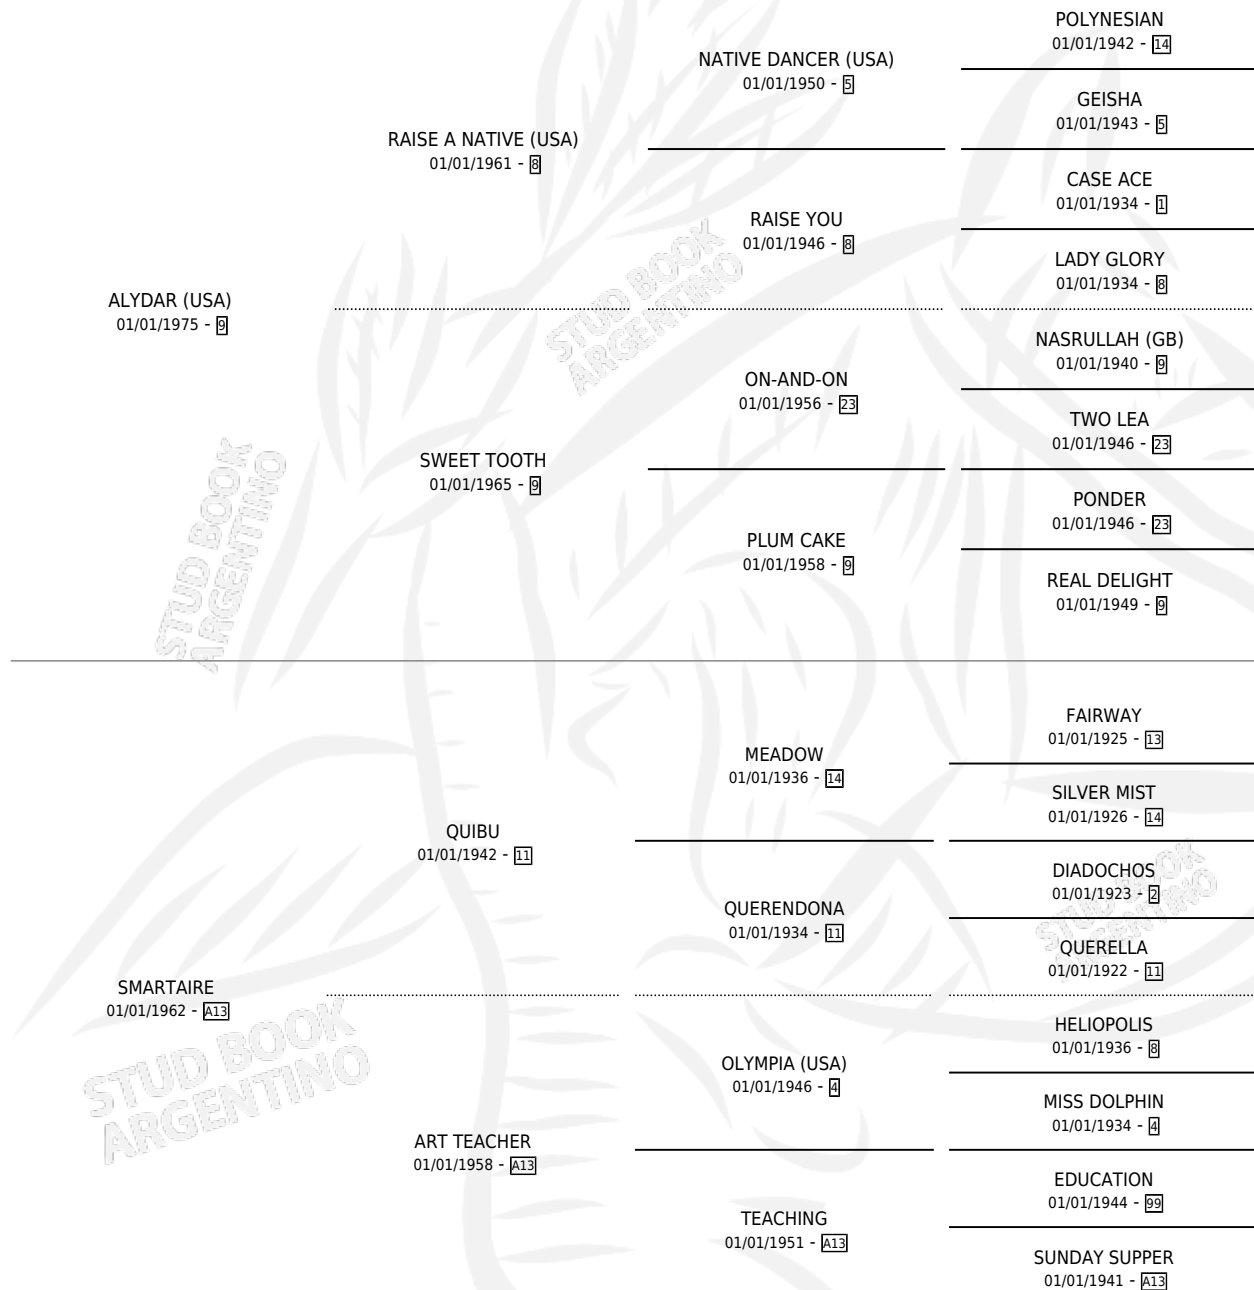

SMART DARLIN

por **ALYDAR (USA)** y **SMARTAIRE** por **QUIBU**

Argentina · Hembra · Zaino · SP · 01/01/1982
Familia A13 · Volumen 31

ESTADO

TIPIFICACIÓN SANGUÍNEA	X
TIPIFICACIÓN POR ADN	X
PASAPORTE	X
IDENTIFICACIÓN POR MICROCHIP	X
REPRODUCTOR	X

Lugar de nacimiento: Campo particular

Criador: Sin dato

~

HIJOS

	MACHOS	HEMBRAS
1 NACIERON	0	1

SIN ACTUACIONES

PEDIGREE

SMART DARLIN