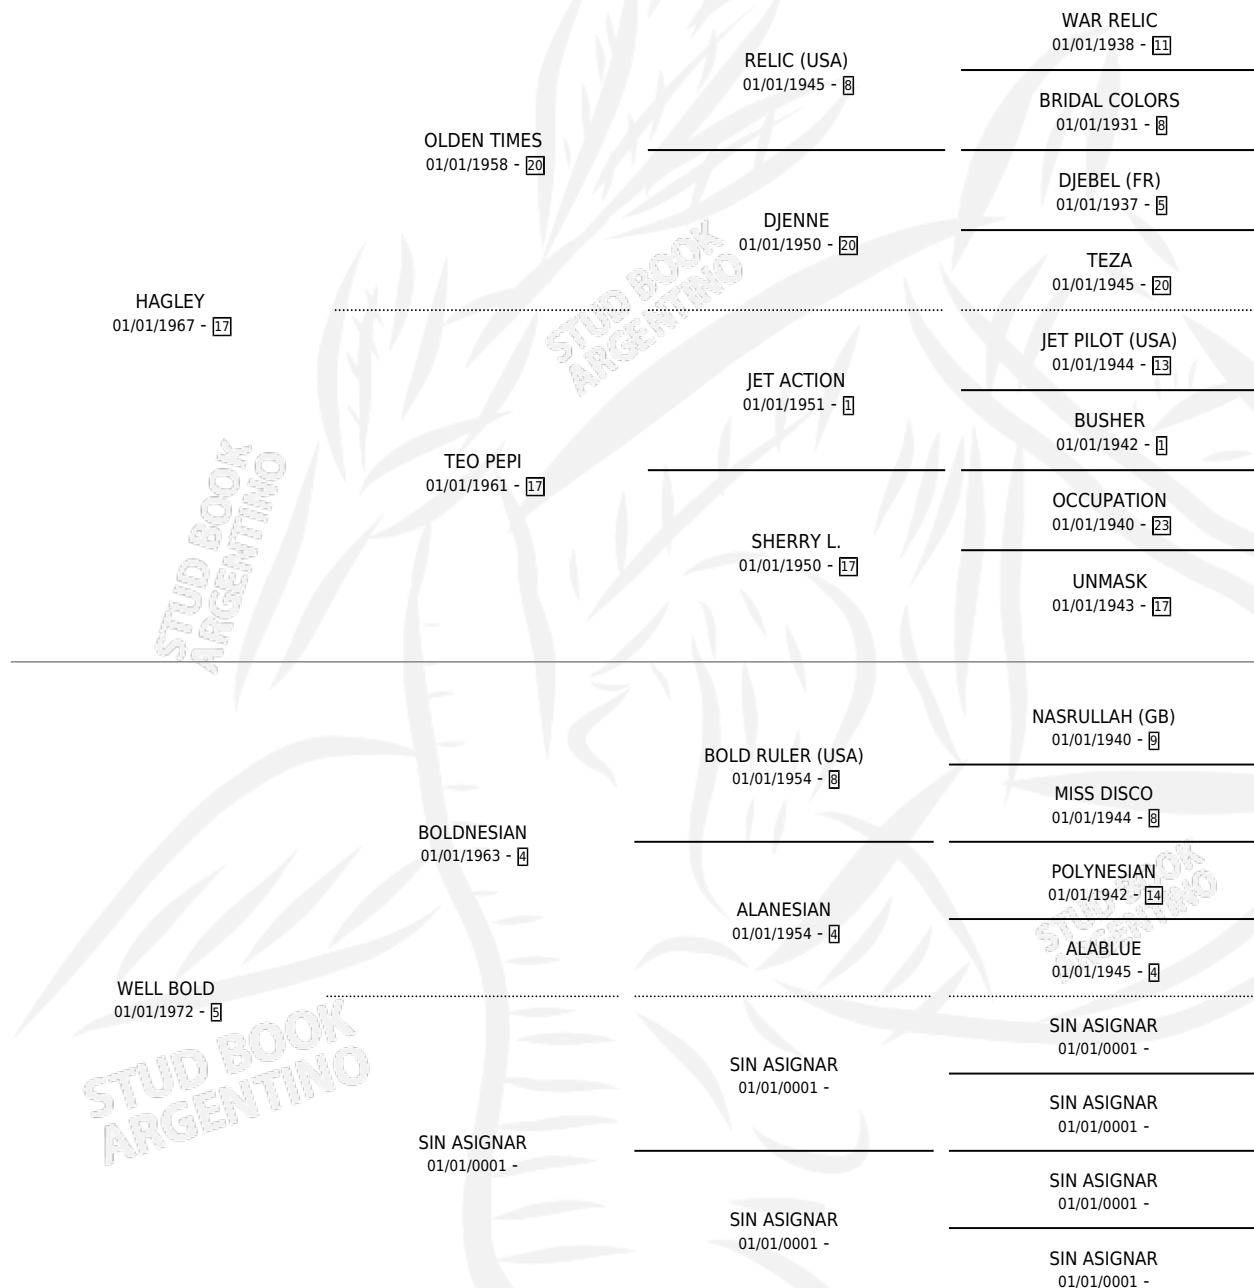

TEQUILA SHEILA

por **HAGLEY** y **WELL BOLD** por **BOLDNESIAN**

Argentina · Hembra · Zaino Negro · SP · 01/01/1978
Familia 5-j · Volumen 30

ESTADO

TIPIFICACIÓN SANGUÍNEA	X
TIPIFICACIÓN POR ADN	X
PASAPORTE	X
IDENTIFICACIÓN POR MICROCHIP	X
REPRODUCTOR	X

Lugar de nacimiento: Campo particular

Criador: Sin dato

~

HIJOS

	MACHOS	HEMBRAS
1 NACIERON	0	1

SIN ACTUACIONES

PEDIGREE

TEQUILA SHEILA