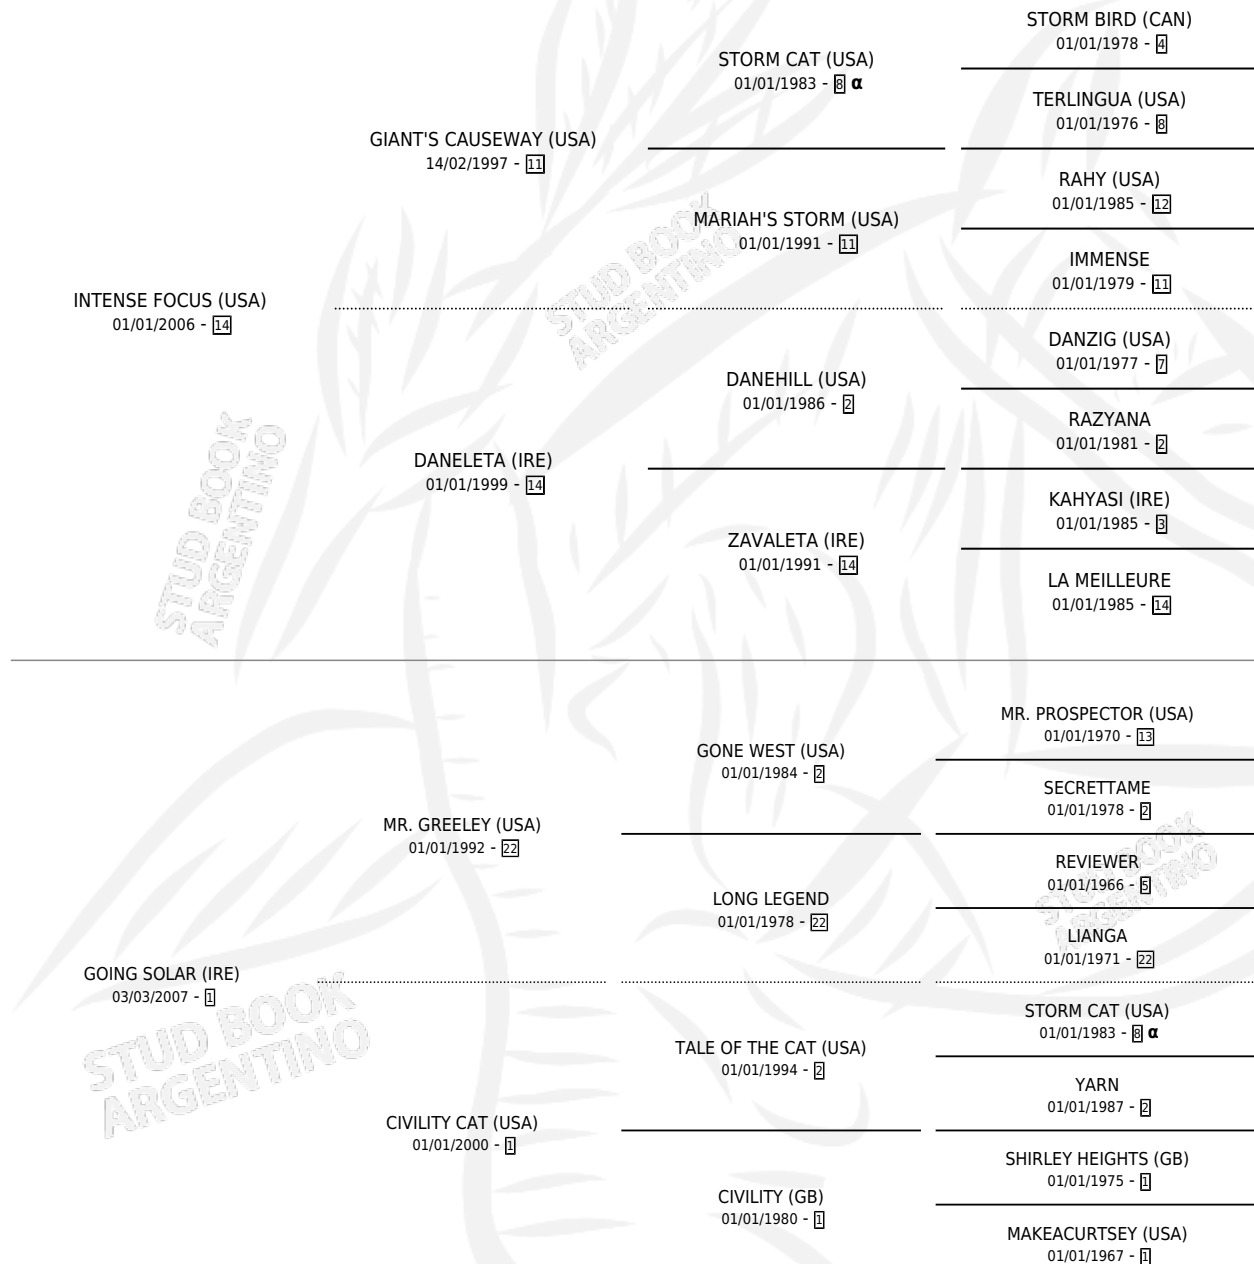

HEFESTO (GB)

por **INTENSE FOCUS (USA)** y **GOING SOLAR (IRE)** por **MR. GREELEY (USA)**

Gran Bretaña · Macho · Alazan · SP · 05/02/2012
Familia 1-n · Volumen web

ESTADO

TIPIFICACIÓN SANGUÍNEA	X
TIPIFICACIÓN POR ADN	✓
PASAPORTE	✓
IDENTIFICACIÓN POR MICROCHIP	✓
REPRODUCTOR	X

Lugar de nacimiento: Gran Bretaña
Criador: Extranjero

PEDIGREE

INBREEDING : α

EXPORTACIÓN / IMPORTACIÓN

FECHA	MOVIMIENTO	PAÍS
24/07/2012	IMPORTADO	INGLATERRA

~

CAMPAÑA

Solo carreras oficiales de Argentina

Ganador en La Plata - \$129,818, a los 4 años.

POR DISTANCIA

HIPODROMO	CC	1°	2°	3°	4°	5°	NP	CLC	CLG	CLCG1	CLGG1	IMPORTE
LA PLATA	5	1	0	0	0	2	2	0	0	0	0	\$121,610
1700 MTS	1	0	0	0	0	1	0	0	0	0	0	\$6,210
1600 MTS	2	0	0	0	0	1	1	0	0	0	0	\$5,400
1400 MTS	1	0	0	0	0	0	1	0	0	0	0	\$0
2000 MTS	1	1	0	0	0	0	0	0	0	0	0	\$110,000
SAN ISIDRO	3	0	0	0	1	0	2	0	0	0	0	\$8,208
1600 MTS	1	0	0	0	1	0	0	0	0	0	0	\$8,208
1400 MTS	2	0	0	0	0	0	2	0	0	0	0	\$0