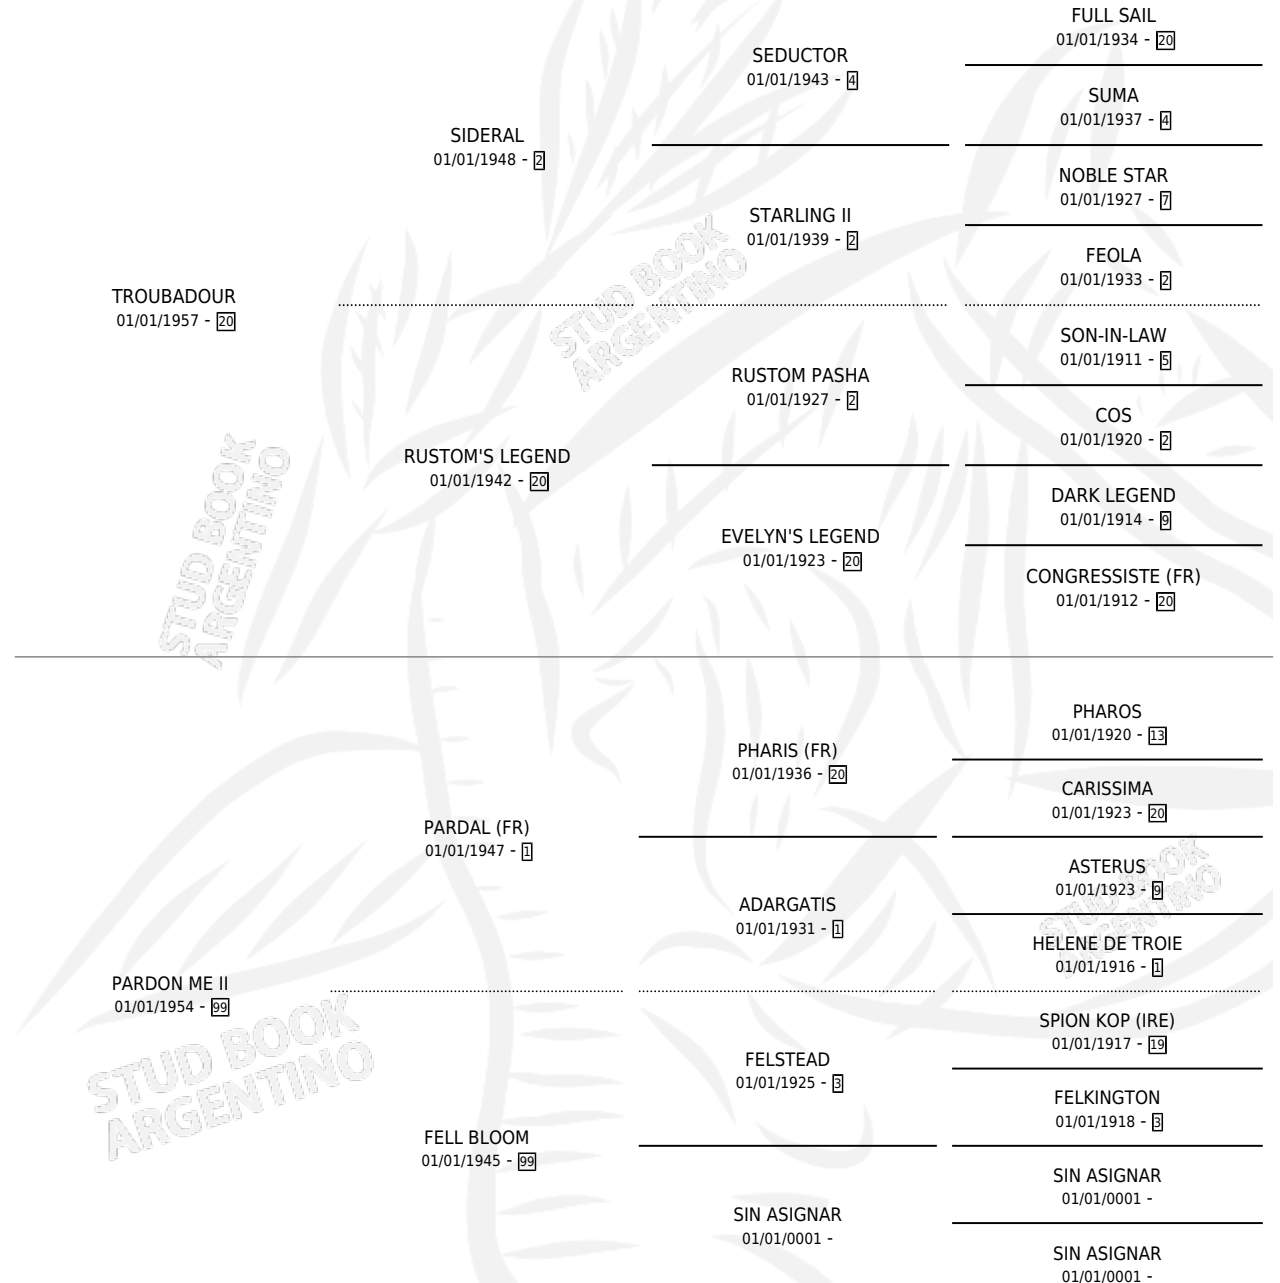

PATQUIA

por TROUBADOUR y PARDON ME II por PARDAL (FR)

Argentina · Hembra · Zaino Doradillo · SP · 08/10/1966
Familia 99 · Volumen 26

ESTADO

TIPIFICACIÓN SANGUÍNEA	X
TIPIFICACIÓN POR ADN	X
PASAPORTE	X
IDENTIFICACIÓN POR MICROCHIP	X
REPRODUCTOR	✓

Lugar de nacimiento: Campo particular

Criador: Sin dato

~

HIJOS

	MACHOS	HEMBRAS
5 NACIERON	4	1
3 CORRIERON	3	0
3 GANARON	3	0
0 GANADORES CL	0 GANADORES GR	0 GANADORES G1

PEDIGREE