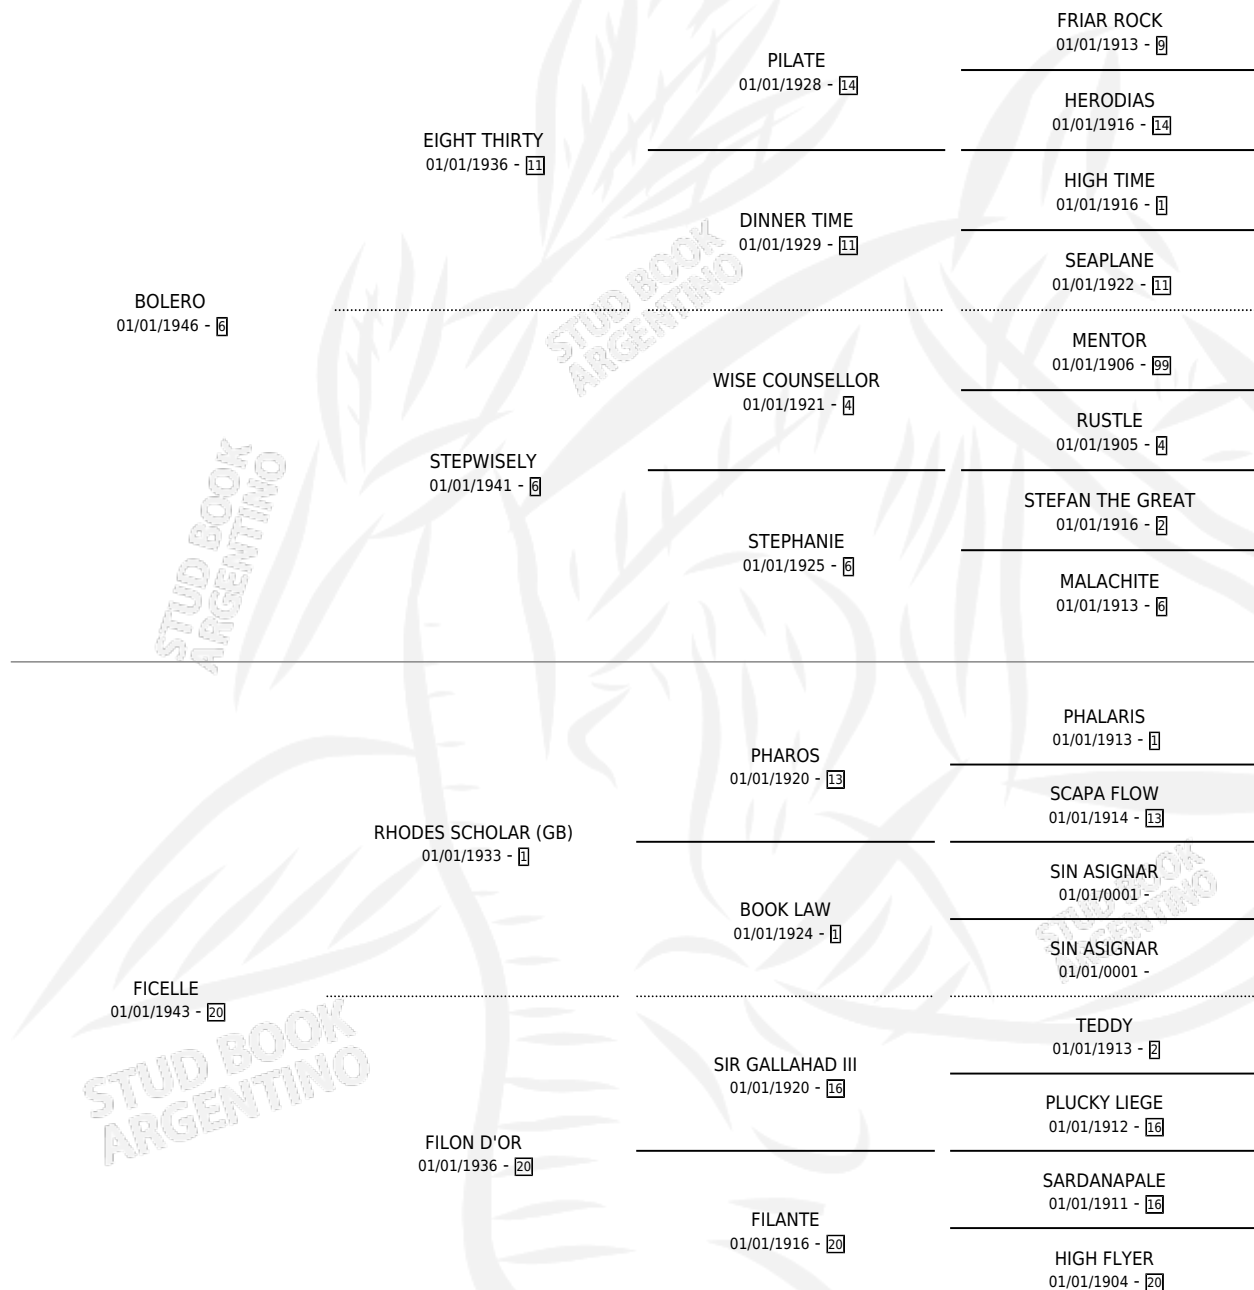

BOLERO'S IMAGE

por **BOLERO** y **FICELLE** por **RHODES SCHOLAR (GB)**

Argentina · Hembra · Alazan · SP · 01/01/1956
Familia 20-a · Volumen 22

ESTADO

TIPIFICACIÓN SANGUÍNEA	X
TIPIFICACIÓN POR ADN	X
PASAPORTE	X
IDENTIFICACIÓN POR MICROCHIP	X
REPRODUCTOR	X

Lugar de nacimiento: Campo particular

Criador: Sin dato

~

HIJOS

	MACHOS	HEMBRAS
1 NACIERON	1	0

SIN ACTUACIONES

PEDIGREE

BOLERO'S IMAGE