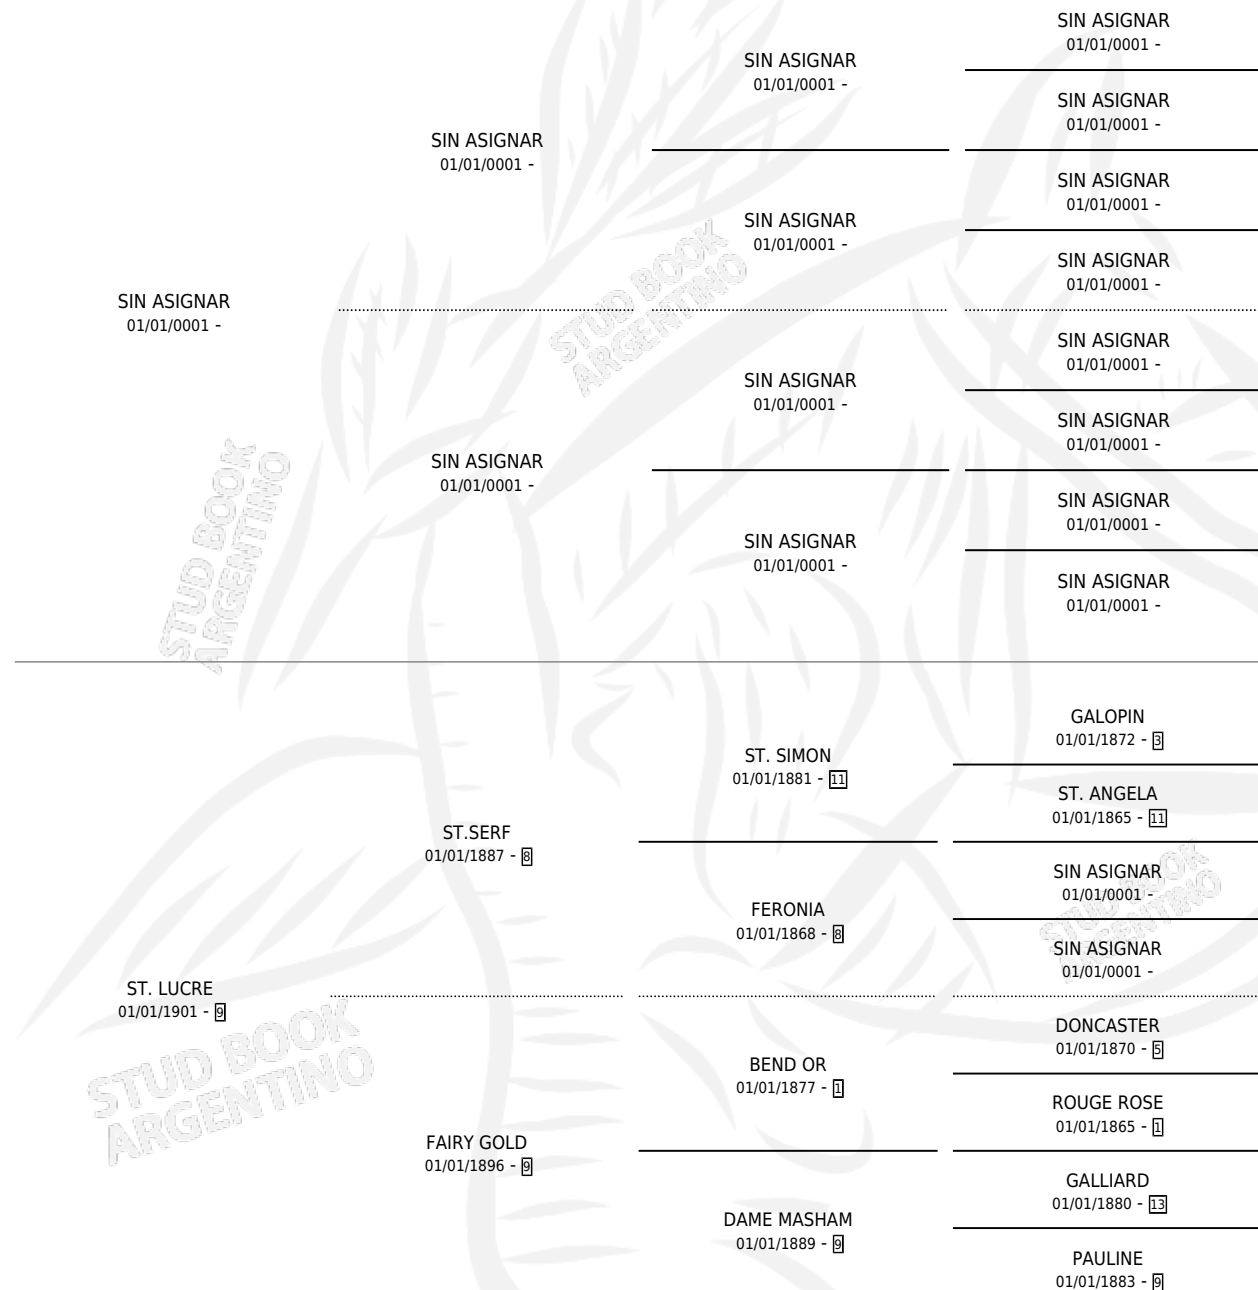

LISETTE

PEDIGREE

por SIN ASIGNAR y ST. LUCRE por ST.SERF

Argentina · Hembra · Zaino · SP · 01/01/1912
Familia 9 · Volumen 8

ESTADO

TIPIFICACIÓN SANGUÍNEA	X
TIPIFICACIÓN POR ADN	X
PASAPORTE	X
IDENTIFICACIÓN POR MICROCHIP	X
REPRODUCTOR	X

Lugar de nacimiento: Campo particular

Criador: Sin dato

~

HIJOS

	MACHOS	HEMBRAS
1 NACIERON	0	1
SIN ACTUACIONES		

LISETTE

Datos oficiales del Stud Book Argentino

Documento generado el 27/04/2026