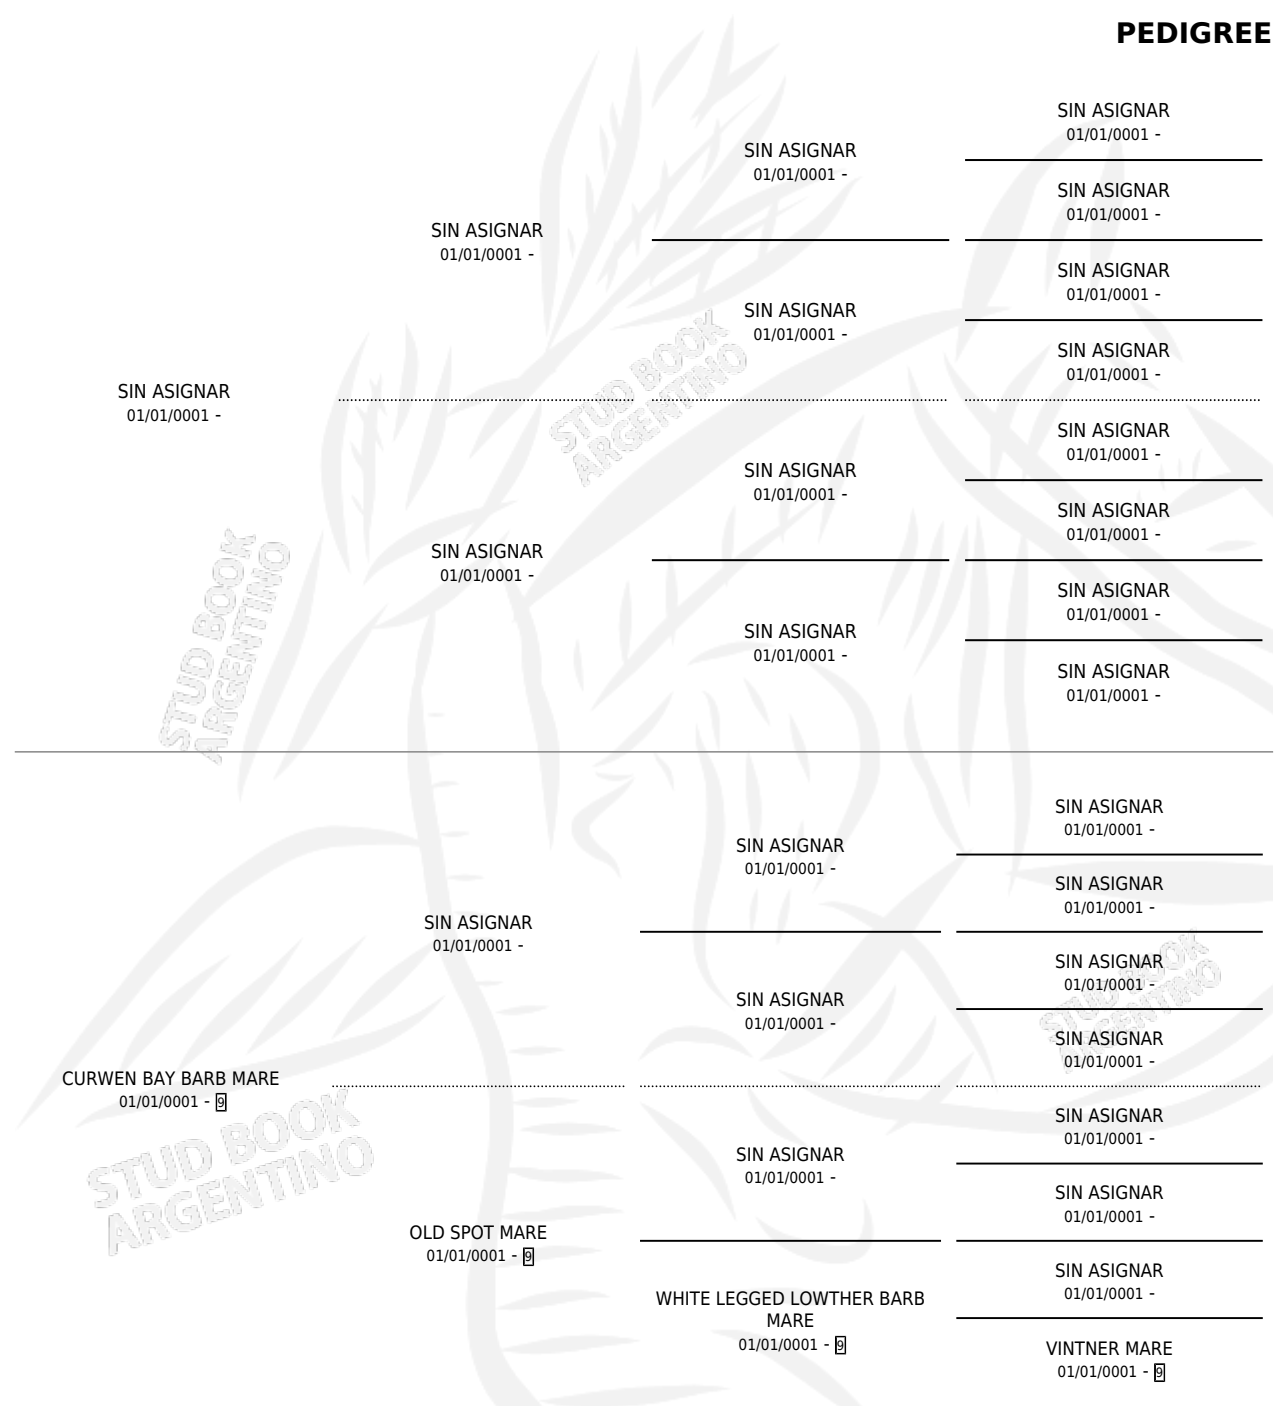

BASTO MARE

PEDIGREE

por SIN ASIGNAR y CURWEN BAY BARB MARE por SIN ASIGNAR

Argentina · Hembra · Zaino · SP · 01/01/0001
Familia 9 · Volumen web

ESTADO

TIPIFICACIÓN SANGUÍNEA	X
TIPIFICACIÓN POR ADN	X
PASAPORTE	X
IDENTIFICACIÓN POR MICROCHIP	X
REPRODUCTOR	X

Lugar de nacimiento: Campo particular
Criador: Sin dato

~

HIJOS

	MACHOS	HEMBRAS
1 NACIERON	0	1
SIN ACTUACIONES